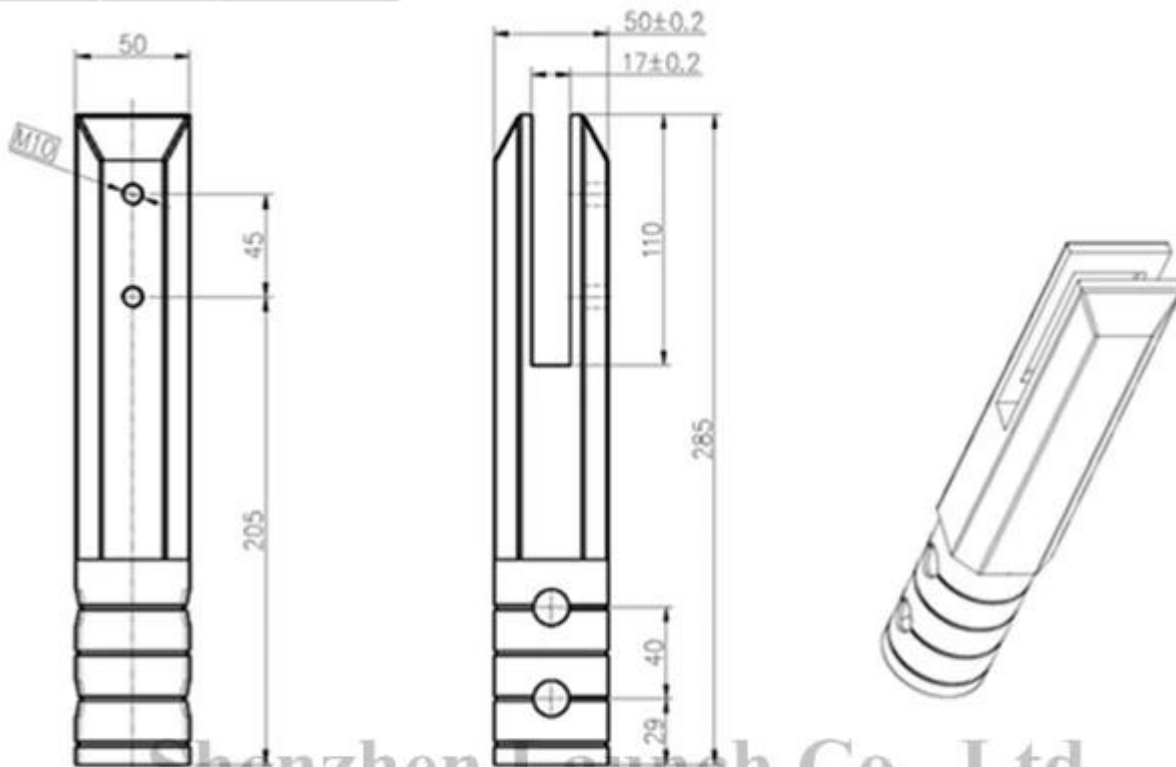

Taladro de la base cuadrada del acero inoxidable [Espiga](#) Para Frameless Glass Barandilla reDiseño

Característica

- Modelo Nº: SCM-2 (Espiga cuadrada de taladro de núcleo)
- METROMaterial: acero inoxidable 316 (dúplex 2205 está disponible)
- Finish: espejo pulido o satinado Cepillado
- Por [Cristal de 10-13mm](#)
- Hight: [285mm, fijación de 90mm en tierra](#)
- Peso neto: 1.565kg / piece
- METROMétodo de fabricación: fundición
- Sample: disponible para comprobar la calidad antes orden

Barandilla de vidrio Detalles

Vidrio espejado pulido espiga

Espita de cristal cepillado

-spigot técnico dibujo

Project name

Shenzhen Launch Co., Ltd

数量共页第页

深圳市朝福商贸有限公司 SHENZHEN LAUNCH CO., LTD.		表面处理
设计	裴佳辉	材料
校对	图号:SCM	未
工艺	名称:Spigot	线性公差
审核	版次	角度公差
批准	Y001	

- Embalaje seguro para espigas
- Una pieza en una bolsa de plástico, luego en una caja blanca.
- 12 piezas en Un cartón.
- O según el requisito de clientes.

Glass Spigot Project Imágenes

- Square spike for pool design