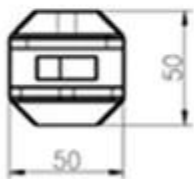

数量共页第页

深圳市朝福商贸有限公司 SHENZHEN LAUNCH CO., LTD.		表面处理
设计	裴佳辉	材料
校对	图号:SCM	未
工艺	名称:Spigot	线性公差
审核	版次	角度公差
批准	Y001	

- -Embalaje seguro para espigas
- Una pieza en una bolsa de plástico, luego en una caja blanca.
- 12 piezas en Un cartón.
- O según el requisito de clientes.