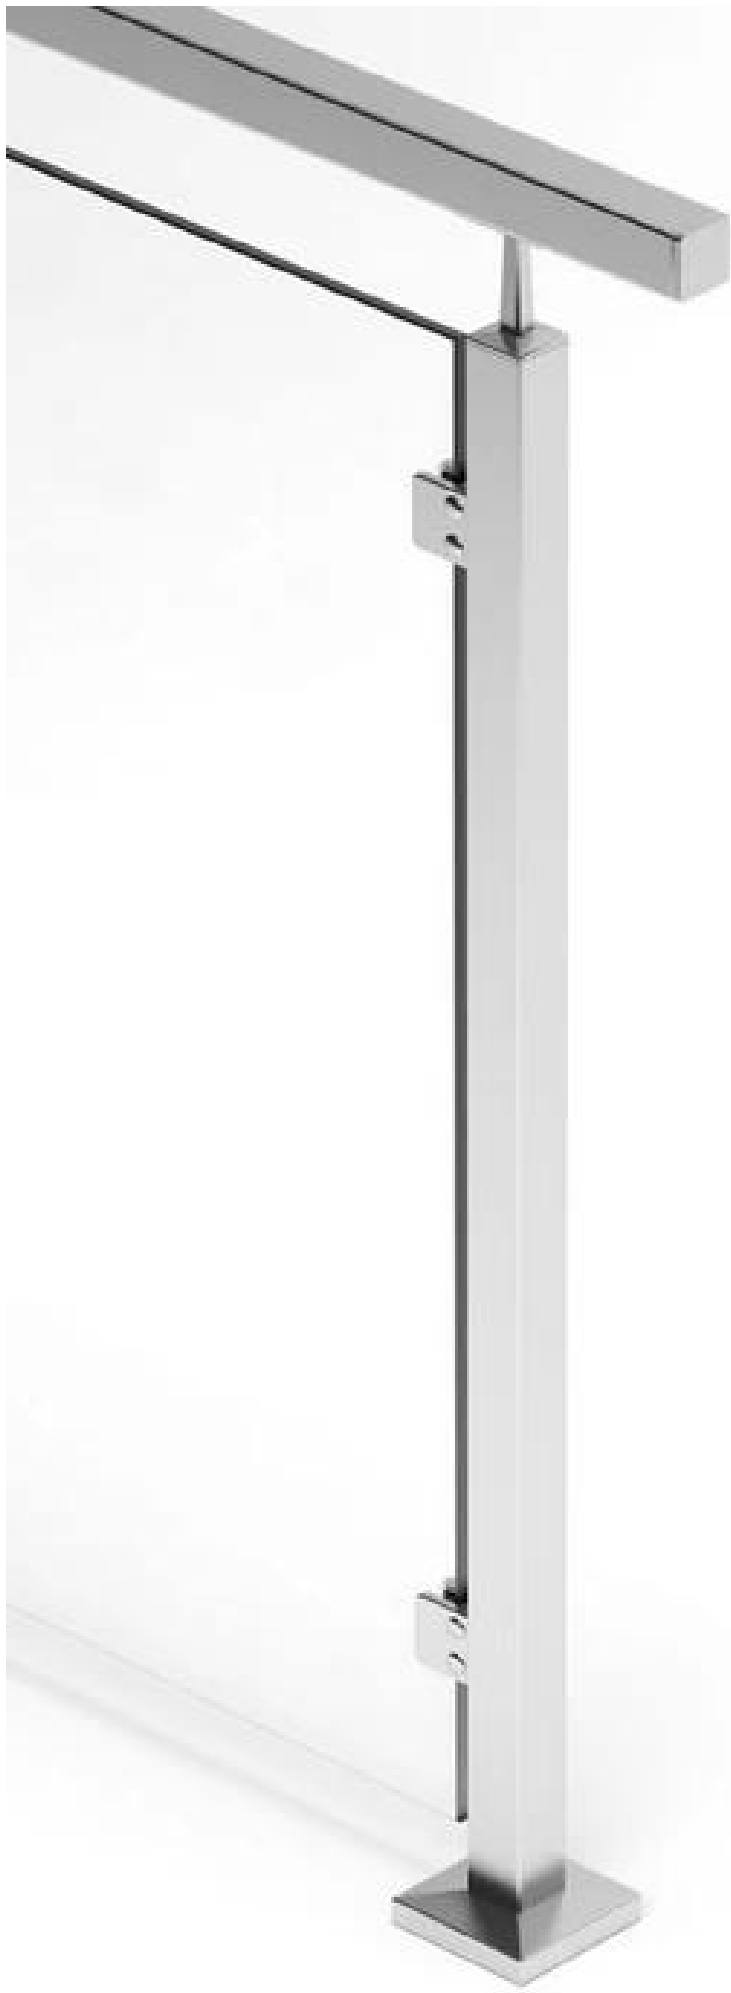

Escalera plataforma idea cuadrada de vidrio pasamanos inox con pasamanos superior

## **1. Información detallada para Escalera plataforma idea cuadrada de vidrio pasamanos inox con pasamanos superior**

-Material: acero inoxidable 316

-Final: Espejo pulido / cepillado

-50x50mm cuadrado, altura 36 o 42 pulgadas de alto

-con parte superior rectangular pasamanos tubos 50x25mm

-Espesores de cristal: 8-12mm

-con las abrazaderas de cristal planas para postes de la barandilla cuadrada, 2 piezas de vidrio abrazadera para poste de extremo, 4 abrazaderas para centro de vidrio / poste de la esquina

-pasamanos de la escalera

-con la base cubierta

2. fotos del poste de barandilla de vidrio cuadrado 50x50mm

**KEBIL** 科比奥®

Fotos de 3.Packing de postes cuadrados

4 proyectos. Fotos de escalera plataforma idea cuadrada de vidrio pasamanos de acero inoxidable con barandilla superior