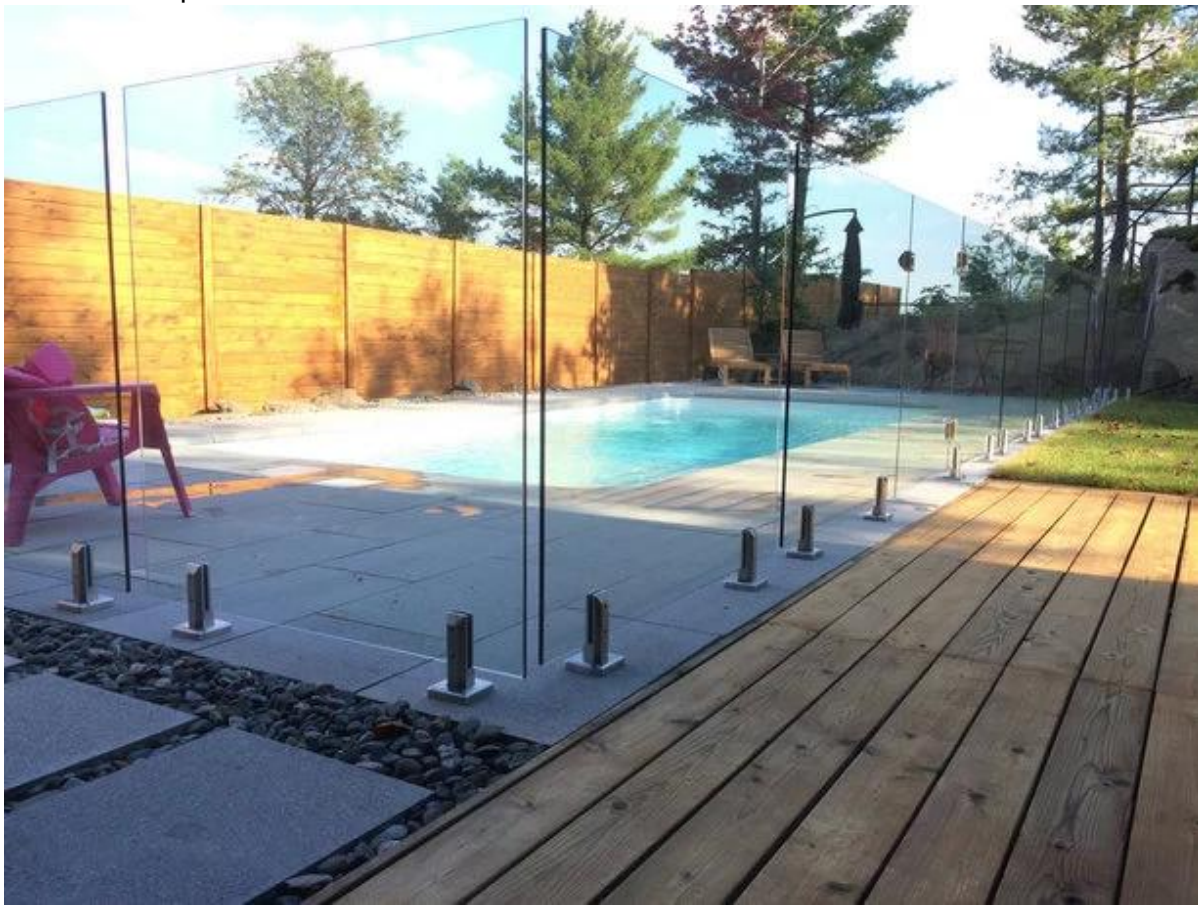

Vidrio templado

Ventaja: segura, fuerte e inofensivo cuando se rompen en pedazos;

Espesor: 6-12 mm de valla, barandilla, balaustrada;

tamaño y forma: cortado a la medida y la forma;

Color: transparente, helada, gris sin ver a través de;

vidrio laminado con helada blanca laminación;

Los envases de vidrio: caja de madera;

Proyecto:
Vallas de la piscina de cristal;

Barandilla de vidrio templado con el poste de acero inoxidable

El vidrio templado es ampliamente utilizado en decoración casa y proyecto de construcción

commerical de, por ejemplo, balcón, terraza, terraza visitas turísticas, escalera y así sucesivamente.

Es muy fuerte y seguro como una valla protectora y balaustrada, y será trozos inofensivos cuando se rompen.