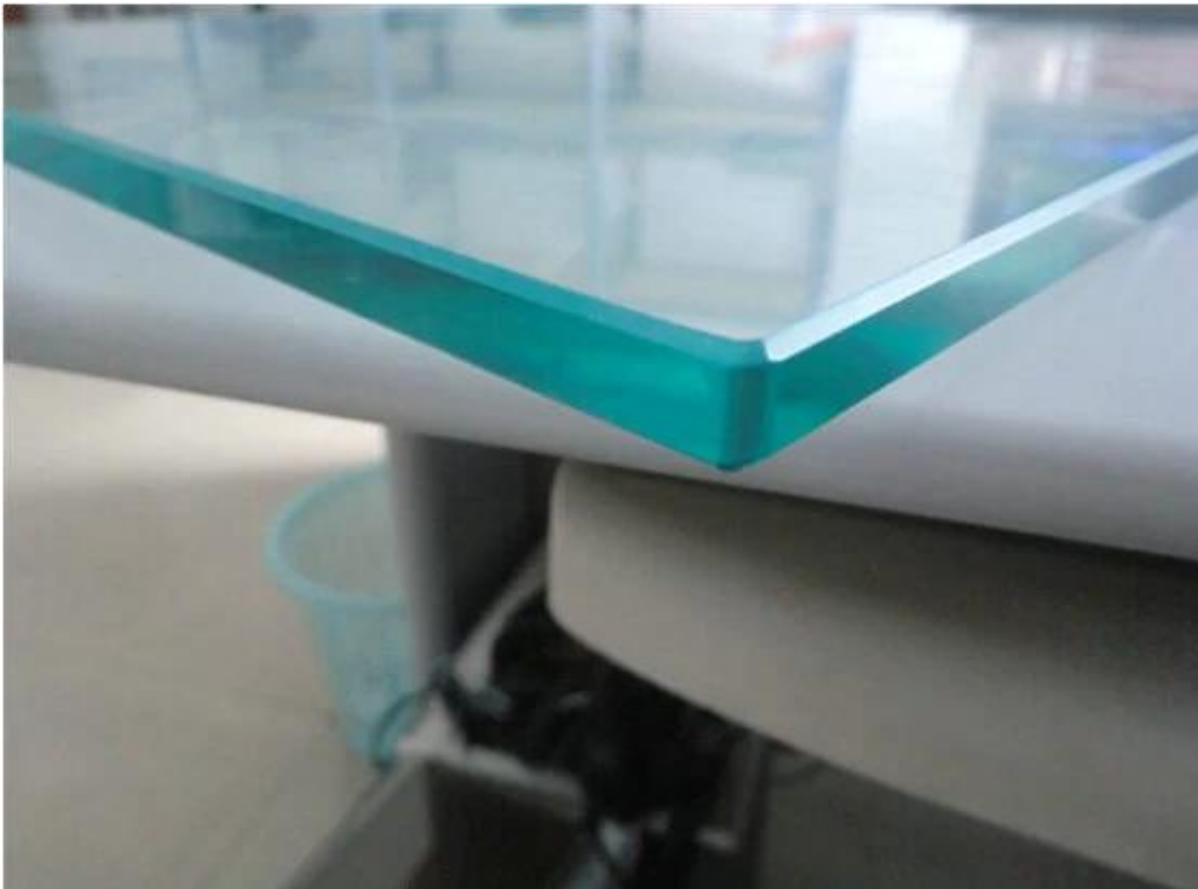

Vidrio templado

Ventaja: segura, fuerte e inofensivo cuando se rompen en pedazos;

Espesor: 6-12 mm de valla, barandilla, balaustrada;

tamaño y forma: cortado a la medida y la forma;

Color: transparente, helada, gris sin ver a través de;

Paquete: caja de madera totalmente;

estándar: estándar de Australia, conforme al código de construcción americana;

origen: Shenzhen, China

Claro ver a través del vidrio templado;

borde y esquina segura;

Escarcha sin ver a través de:

vidrio laminado con helada blanca laminación;

Los envases de vidrio: caja de madera;

Proyecto:
Vallas de la piscina de cristal;

Barandilla de vidrio templado con el poste de acero inoxidable

El vidrio templado es ampliamente utilizado en decoración casa y proyecto de construcción