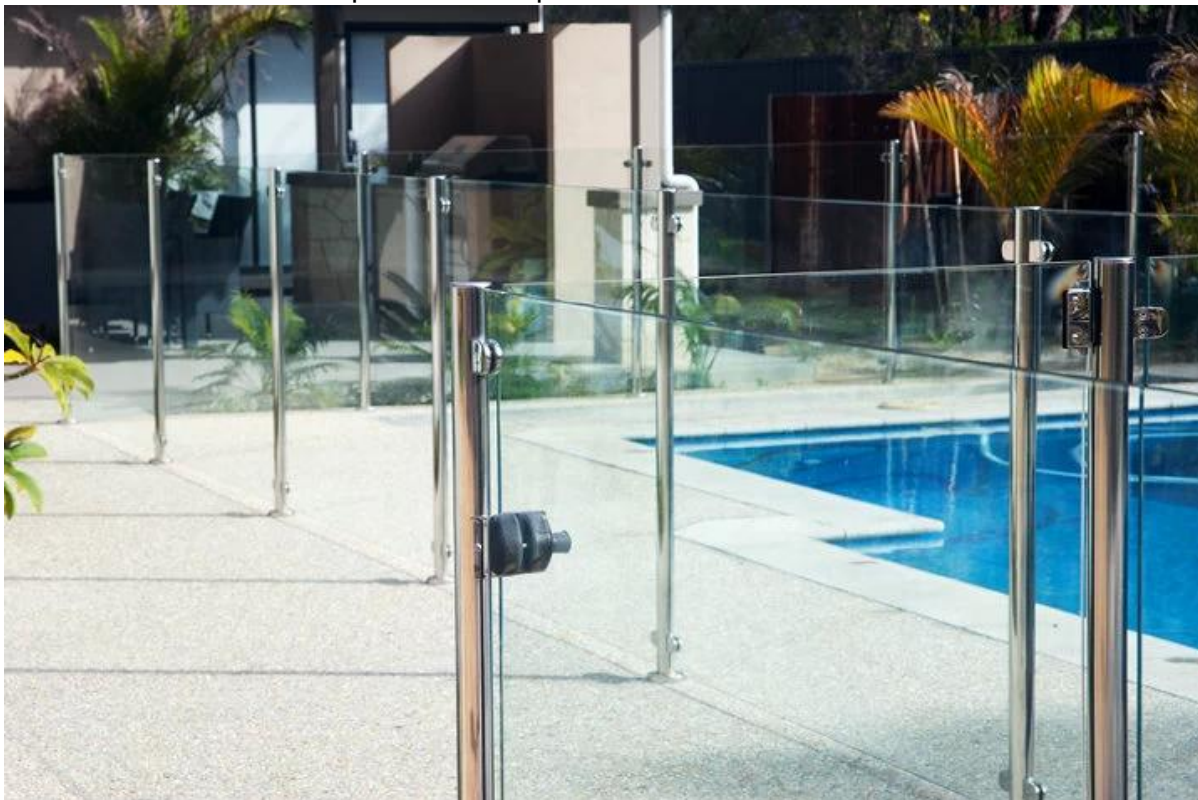

vidrio laminado con helada blanca laminación;

Los envases de vidrio: caja de madera;

Proyecto:
Vallas de la piscina de cristal;

Barandilla de vidrio templado con el poste de acero inoxidable

El vidrio templado es ampliamente utilizado en decoración casa y proyecto de construcción

commerical de, por ejemplo, balcón, terraza, terraza visitas turísticas, escalera y así sucesivamente.

Es muy fuerte y seguro como una valla protectora y balaustrada, y será trozos inofensivos cuando se rompen.