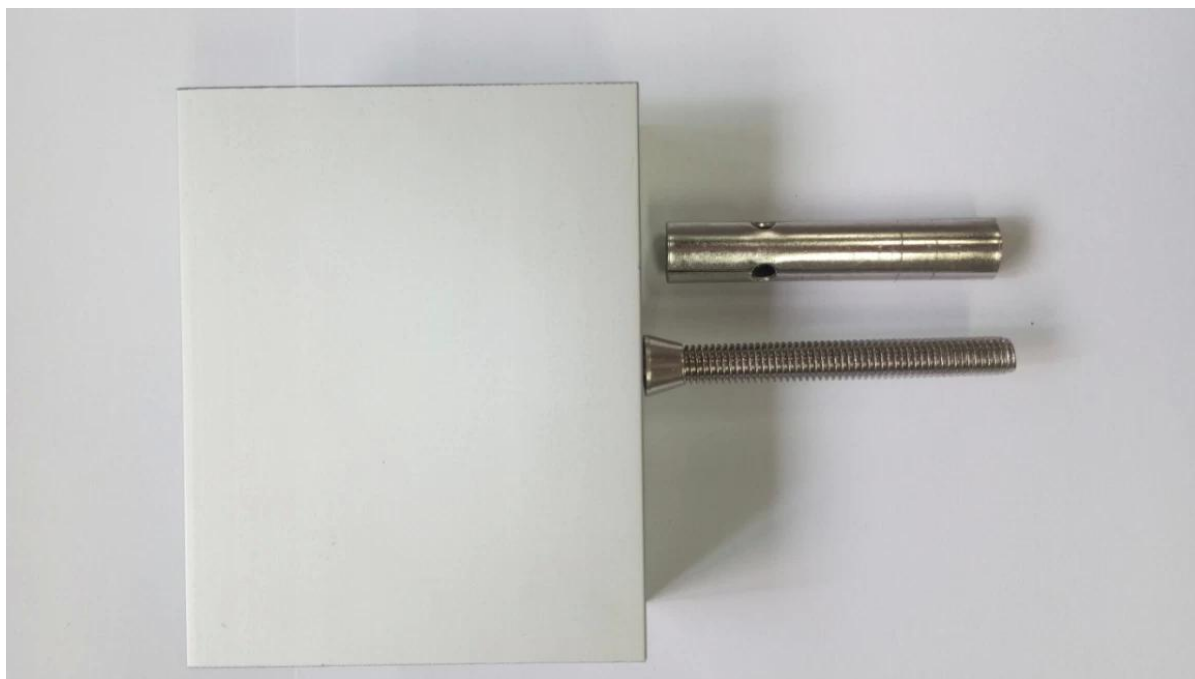

## Descripción

- Dimensión: 35x80mm, plásticos del canal 15x70mm, 5.8m por longitud o según su requisito
- Espesor de aluminio canal: 10mm
- Para el espesor del vidrio: 12mm
- Canal de aluminio base U de montaje piso (el piso puede ser madera y concreto)
- Para comercial y diseño de casas modernas casa
- Por tanto por mayor y por menor (somos fábrica)
- Muestra siempre está disponible
- Aplicación: balcón, cubierta, escalera, barandilla de cristal frameless jardín barandilla en forma de u

## Tamaño del producto

Datos de  
Vista inferior

vista superior

vista lateral