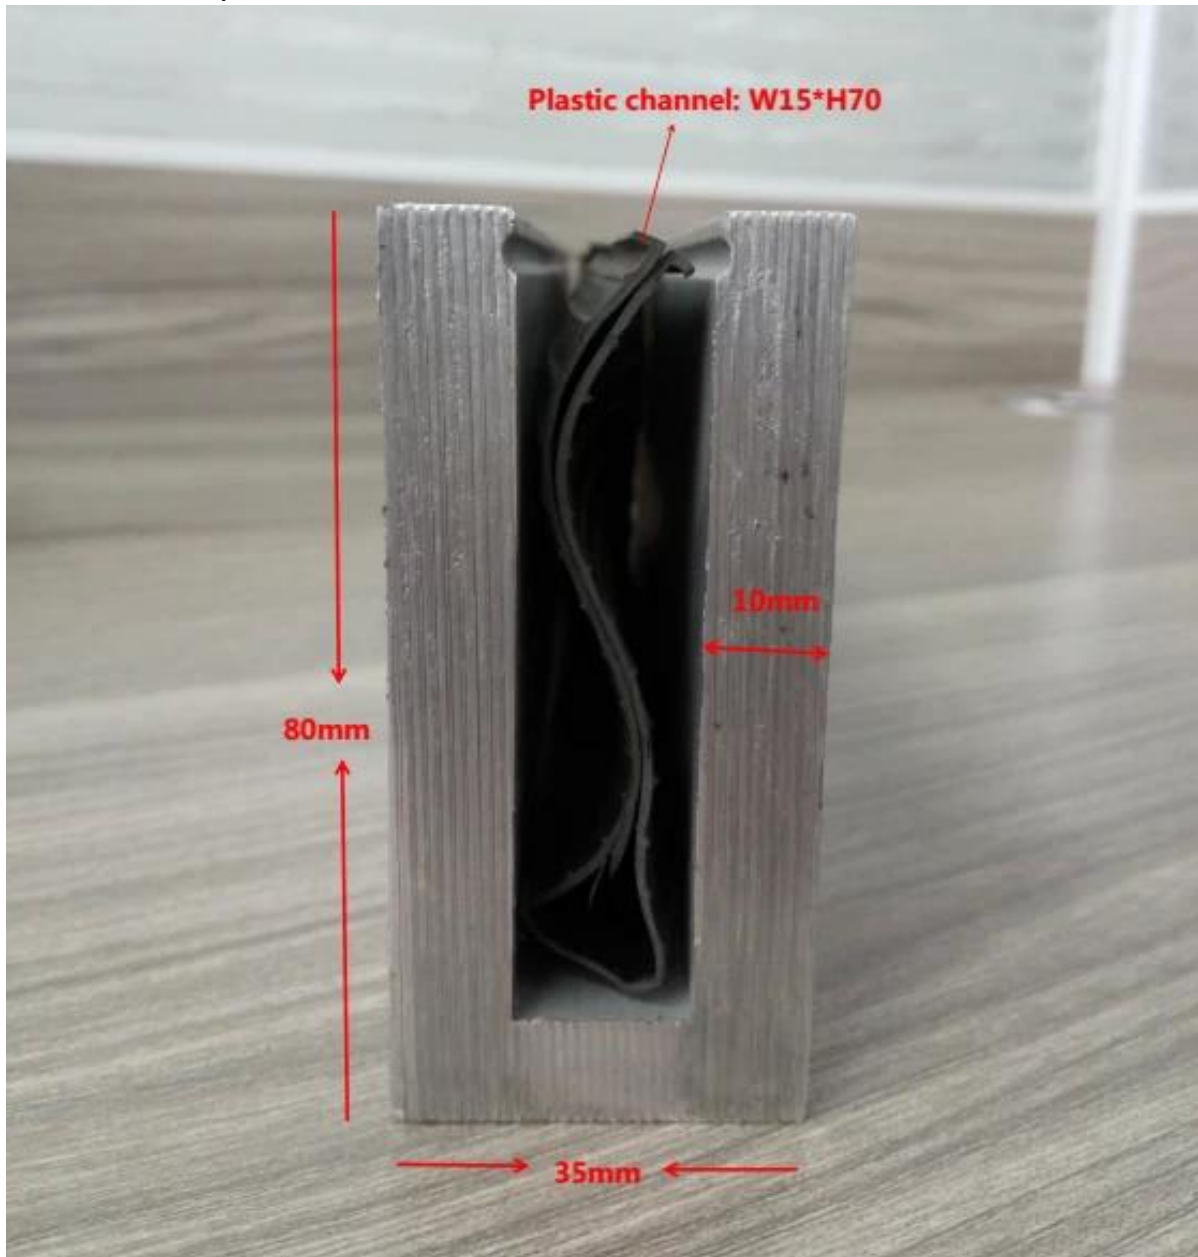

## Descripción

- Dimensión: 35x80mm, plásticos del canal 15x70mm, 5.8m por longitud o según su requisito
- Espesor de aluminio canal: 10mm
- Para el espesor del vidrio: 12mm
- Canal de aluminio base U de montaje piso (el piso puede ser madera y concreto)
- Para comercial y diseño de casas modernas casa
- Por tanto por mayor y por menor (somos fábrica)
- Muestra siempre está disponible
- Aplicación: balcón, cubierta, escalera, barandilla de cristal frameless jardín barandilla en forma de u

## Tamaño del producto

Datos de  
Vista inferior

vista superior

vista lateral