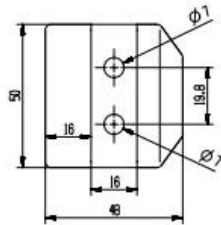

Product Show for Friction Grifo de vidrio inteligente montado en la pared, montado lateralmente y montado en la cara

Dibujo técnico para la espita de vidrio inteligente montada lateralmente en la pared y montada en la cara por fricción