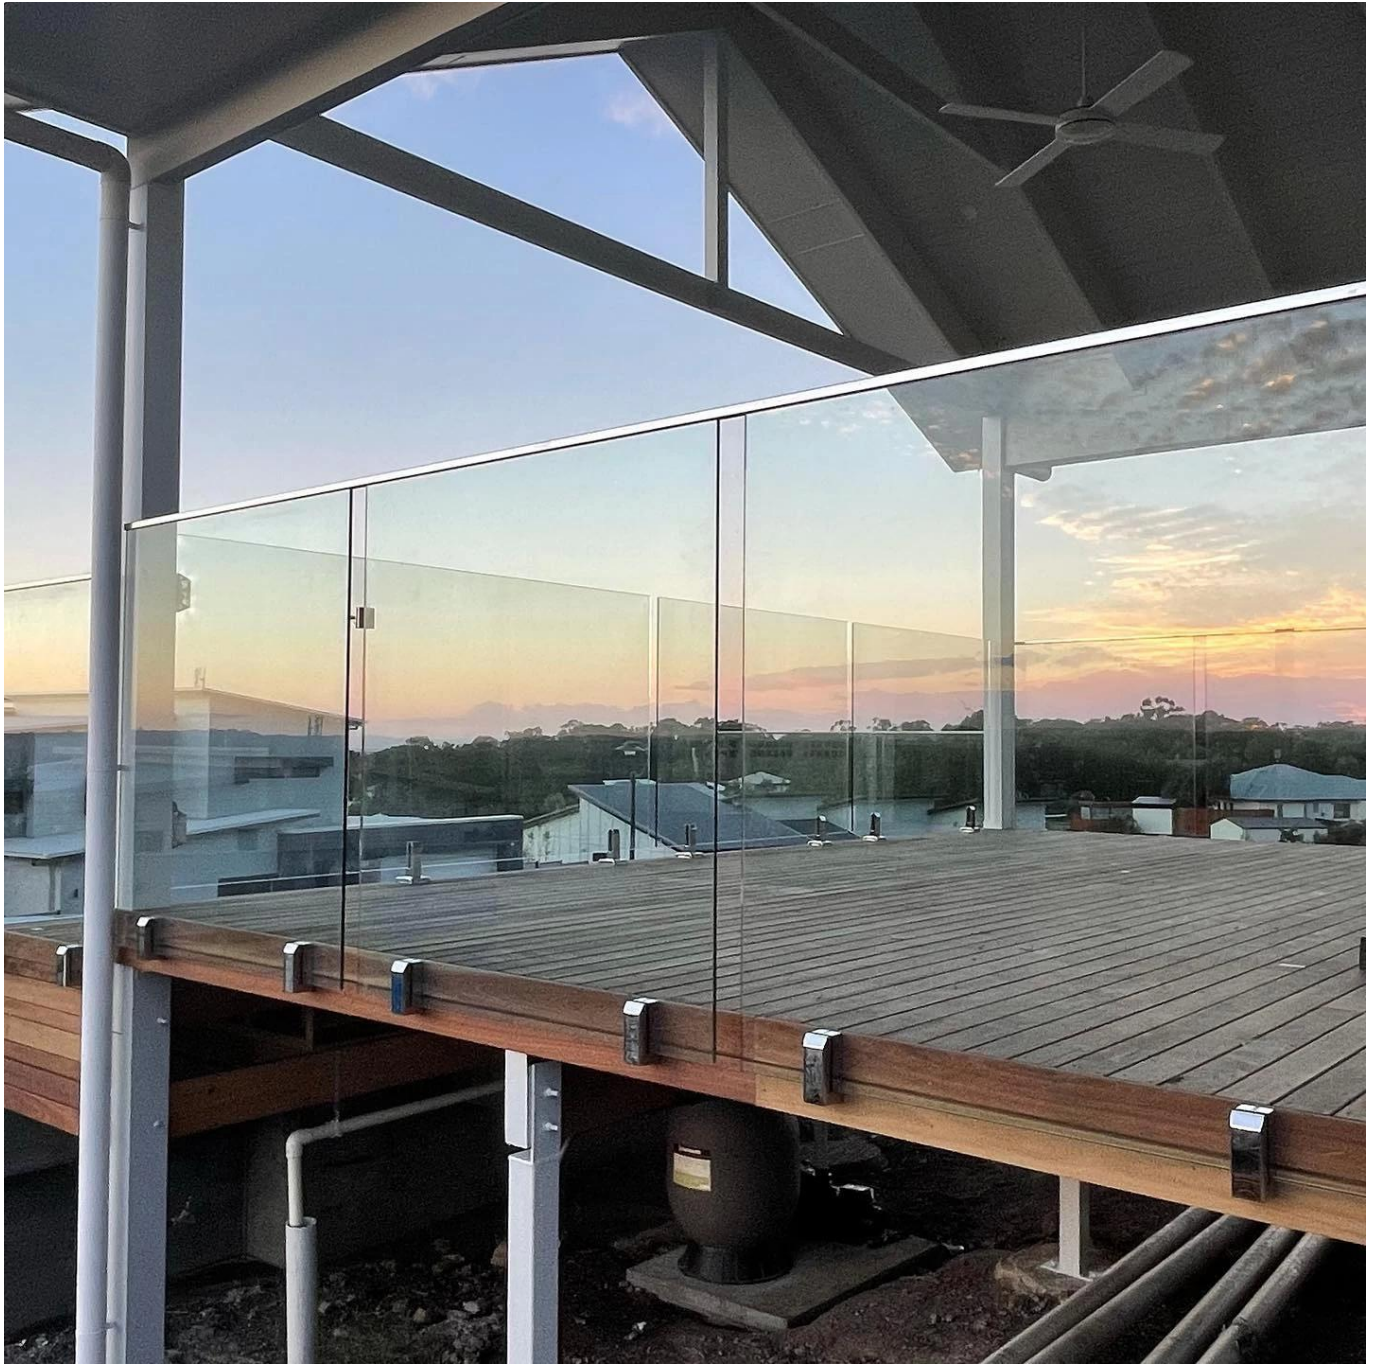

Barandillas de vidrio sin marco de acero inoxidable 2205, cerca de piscina, espita de vidrio montada en la pared lateral cuadrada, precio bajo, venta al por mayor

Productoooo Especificaciones para la espita de vidrio inteligente montada en la cara y en la pared con fricción

Nombre del producto	Fricción Montaje lateral Pared Montaje frontal Gris inteligente Espita
Material	Acero inoxidable dúplex 2205
Acabado de la superficie	Pulido espejo, cepillado satinado, negro mate
Espesor del vidrio	8-13,52 mm, vidrio sin agujero
Tallas	Según el dibujo
Solicitud	Barandilla de balcón, barandilla de terraza, etc.
Cantidad mínima de pedido	10 piezas

Product Show for Friction Grifo de vidrio inteligente montado en la pared, montado lateralmente y montado en la cara

Dibujo técnico para la espita de vidrio inteligente montada lateralmente en la pared y montada en la cara por fricción

Embalaje y producción en masa para espita de vidrio inteligente montada en la pared con montaje lateral y fricción

Project show for Friction Grifo de vidrio inteligente montado en la pared, montado lateralmente y montado en la cara