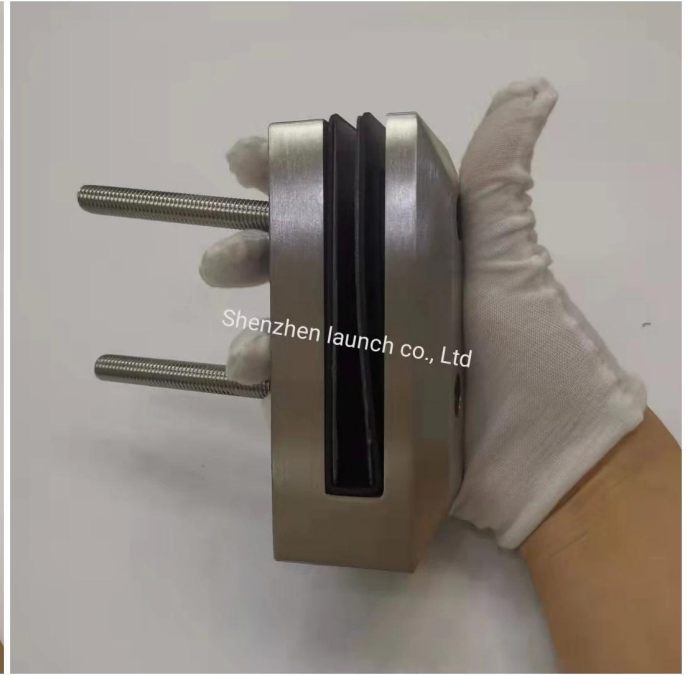

Barandillas de vidrio sin marco de acero inoxidable 2205, cerca de piscina, espita de vidrio montada en la pared lateral cuadrada, precio bajo, venta al por mayor

Productoooo Especificaciones para la espita de vidrio inteligente montada en la cara y en la pared con fricción

Nombre del producto	Fricción Montaje lateral Pared Montaje frontal Gris inteligente Espita
Material	Acero inoxidable dúplex 2205
Acabado de la superficie	Pulido espejo, cepillado satinado, negro mate
Espesor del vidrio	8-13,52 mm, vidrio sin agujero
Tallas	Según el dibujo
Solicitud	Barandilla de balcón, barandilla de terraza, etc.
Cantidad mínima de pedido	10 piezas

Product Show for Friction Grifo de vidrio inteligente montado en la pared, montado lateralmente y montado en la cara

Dibujo técnico para la espita de vidrio inteligente montada lateralmente en la pared y montada en la cara por fricción

Embalaje y producción en masa para espita de vidrio inteligente montada en la pared con montaje lateral y fricción

Project show for Friction Grifo de vidrio inteligente montado en la pared, montado lateralmente y montado en la cara