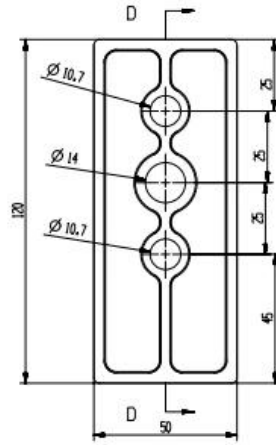

Nombre del producto	Fricción Montaje lateral Pared Montaje frontal Gris inteligente Espita
Material	Acero inoxidable dúplex 2205
Acabado de la superficie	Pulido espejo, cepillado satinado, negro mate
Espesor del vidrio	8-13,52 mm, vidrio sin agujero
Tallas	Según el dibujo
Solicitud	Barandilla de balcón, barandilla de terraza, etc.
Cantidad mínima de pedido	10 piezas

Product Show for Friction Grifo de vidrio inteligente montado en la pared, montado lateralmente y montado en la cara

Dibujo técnico para la espita de vidrio inteligente montada lateralmente en la pared y montada en la cara por fricción