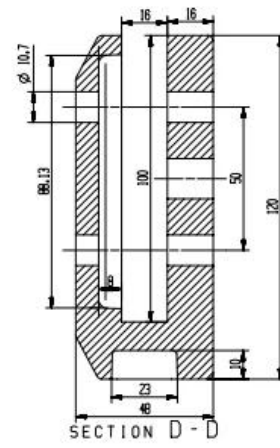

Product Show for Friction Grifo de vidrio inteligente montado en la pared, montado lateralmente y montado en la cara

Dibujo técnico para la espita de vidrio inteligente montada lateralmente en la pared y montada en la cara por fricción