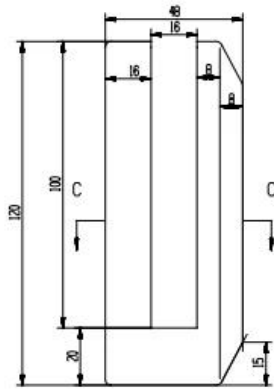

Product Show for Friction Grifo de vidrio inteligente montado en la pared, montado lateralmente y montado en la cara

Dibujo técnico para la espita de vidrio inteligente montada lateralmente en la pared y montada en la cara por fricción