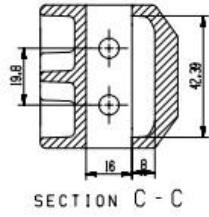

Nombre del producto	Fricción Montaje lateral Pared Montaje frontal Gris inteligente Espita
Material	Acero inoxidable dúplex 2205
Acabado de la superficie	Pulido espejo, cepillado satinado, negro mate
Espesor del vidrio	8-13,52 mm, vidrio sin agujero
Tallas	Según el dibujo
Solicitud	Barandilla de balcón, barandilla de terraza, etc.
Cantidad mínima de pedido	10 piezas

Product Show for Friction Grifo de vidrio inteligente montado en la pared, montado lateralmente y montado en la cara

Dibujo técnico para la espita de vidrio inteligente montada lateralmente en la pared y montada en la cara por fricción