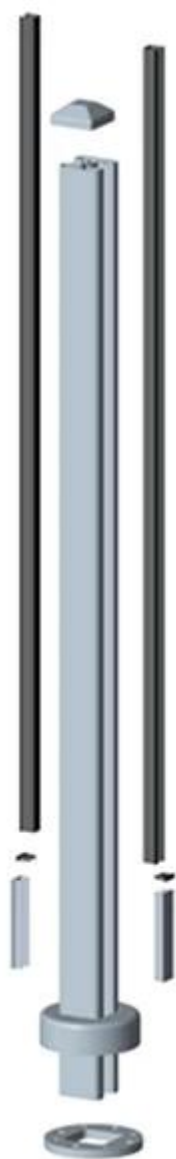

barandilla de vidrio de aluminio mensaje para el
balcón

tipo cuadrado

Material: aluminio 6063 T5

Acabado: anodizado, pintura en polvo

dimensión: 50 * 50 * 3 mm, 1265mm de alto o
según su requisito

diferentes tipos de puestos disponibles: una forma

de correos,
2 vías de 180 grados, 2 vías de 90 grados, 135
grados de 2 vías

Square 1 way

**Square 2 way
180 degree**

**Square 2 way
135 degree**

**Square 2 way
90 degree**

tipo redondo

Material: aluminio 6063 T5

Acabado: anodizado, pintura en polvo

Dimensión: diámetro 50 * 3 mm, 1265mm de alto
o según su requisito

diferentes tipos de puestos disponibles: un puesto
manera, de 2 vías de 180 grados, 2 vías de 90
grados, 135 grados de 2 vías

Round 1 way

**Round 2 way
180 degree**

**Round 2 way
135 degree**

**Round 2 way
90 degree**

Si usted tiene interés en nuestros productos, por favor vaya a nuestra página web, y que le ayudará a encontrar los productos que yotu