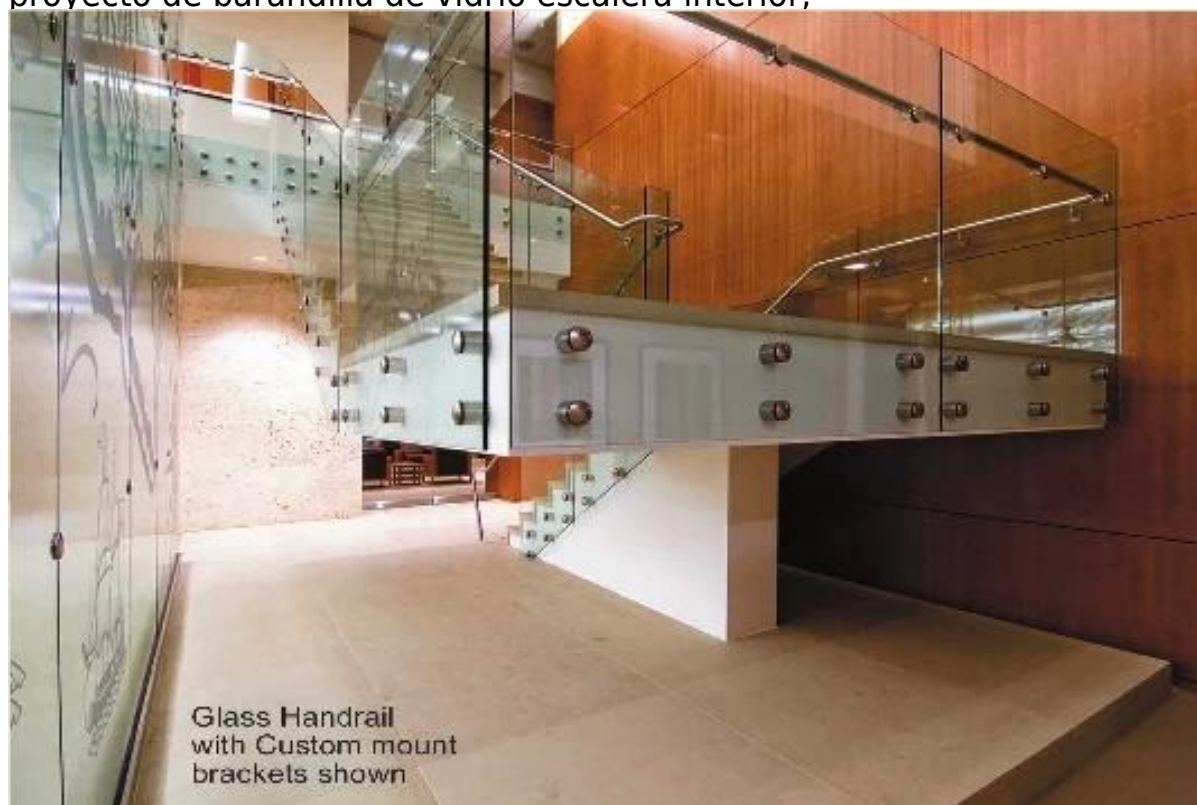

proyecto de barandilla de vidrio escalera interior,