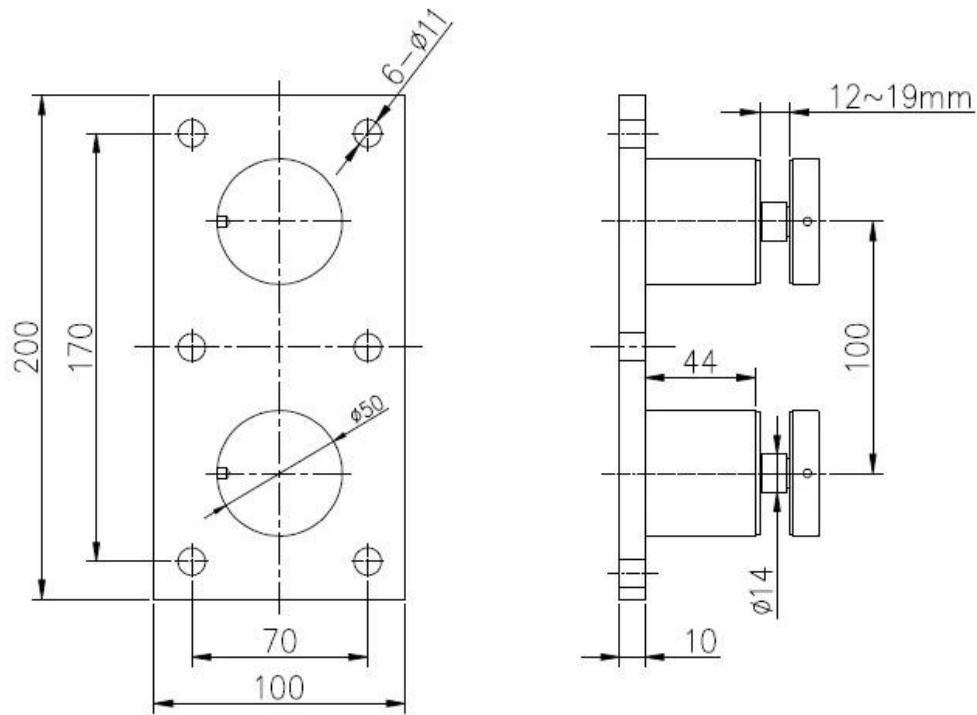

316 base de acero inoxidable de 50 mm de montaje enfrentamiento soporte para sistemas de barandillas de cristal del balcón.

especificaciones:

1. material: uso al aire libre de acero inoxidable 316
2. cepillado o pulido
3. 50 mm de diámetro
4. 50 * tapa de 12 mm, 50 * 30mm cuerpo
5. with perno M12
6. base del tamaño de la placa 200 * 100 * 10 mm

foto para la base de soporte de montaje en enfrentamiento 50mm

SF-50T

dimensiones para la base de soporte de montaje
enfrentamiento 50mm

Para más modelos de los separadores favor [haga clic aquí](#)

fotos de instalación de base de soporte de montaje enfrentamiento 50mm