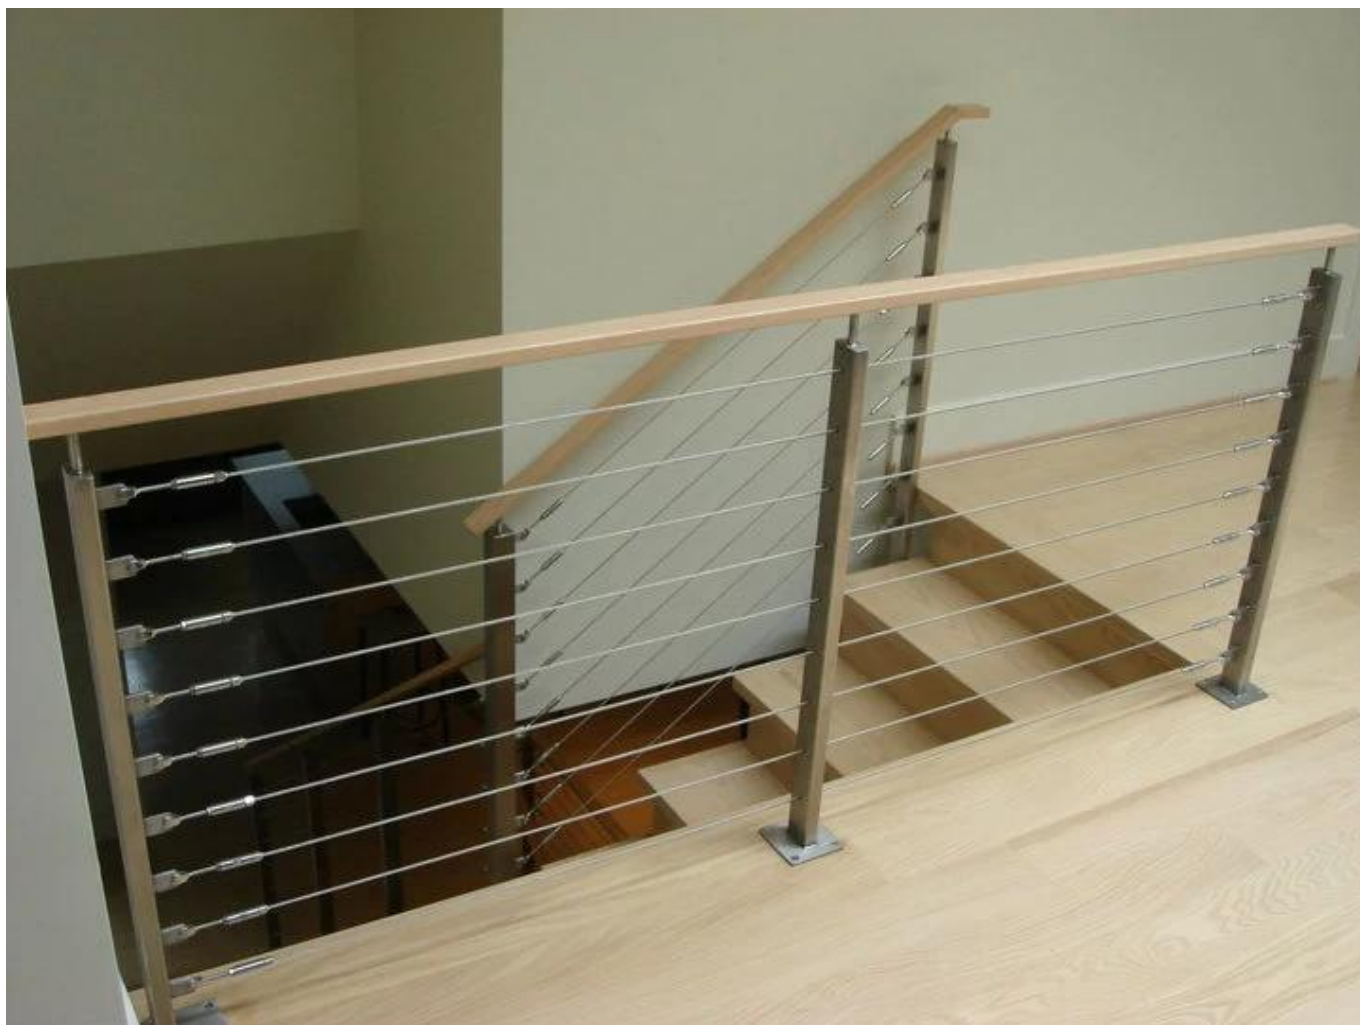

balustr cablepuesto para el diseño ade balcón

N ° de Modelo.	LCH-123
material	acero inoxidable 304/316
terminar	satinado o pulido espejo
tamaño de la espiga	43 mm de diámetro o 50.8mm
altura estándar	1000mm, o según su requisito

LCH-123

N ° de Modelo.	LCH-124
material	acero inoxidable 304/316
terminar	satén o mirror pulido
tamaño de la espiga	50 * 10mm
altura estándar	1000mm, o según su requisito

www.3dwarehouse.com

PROYECTO SHAY