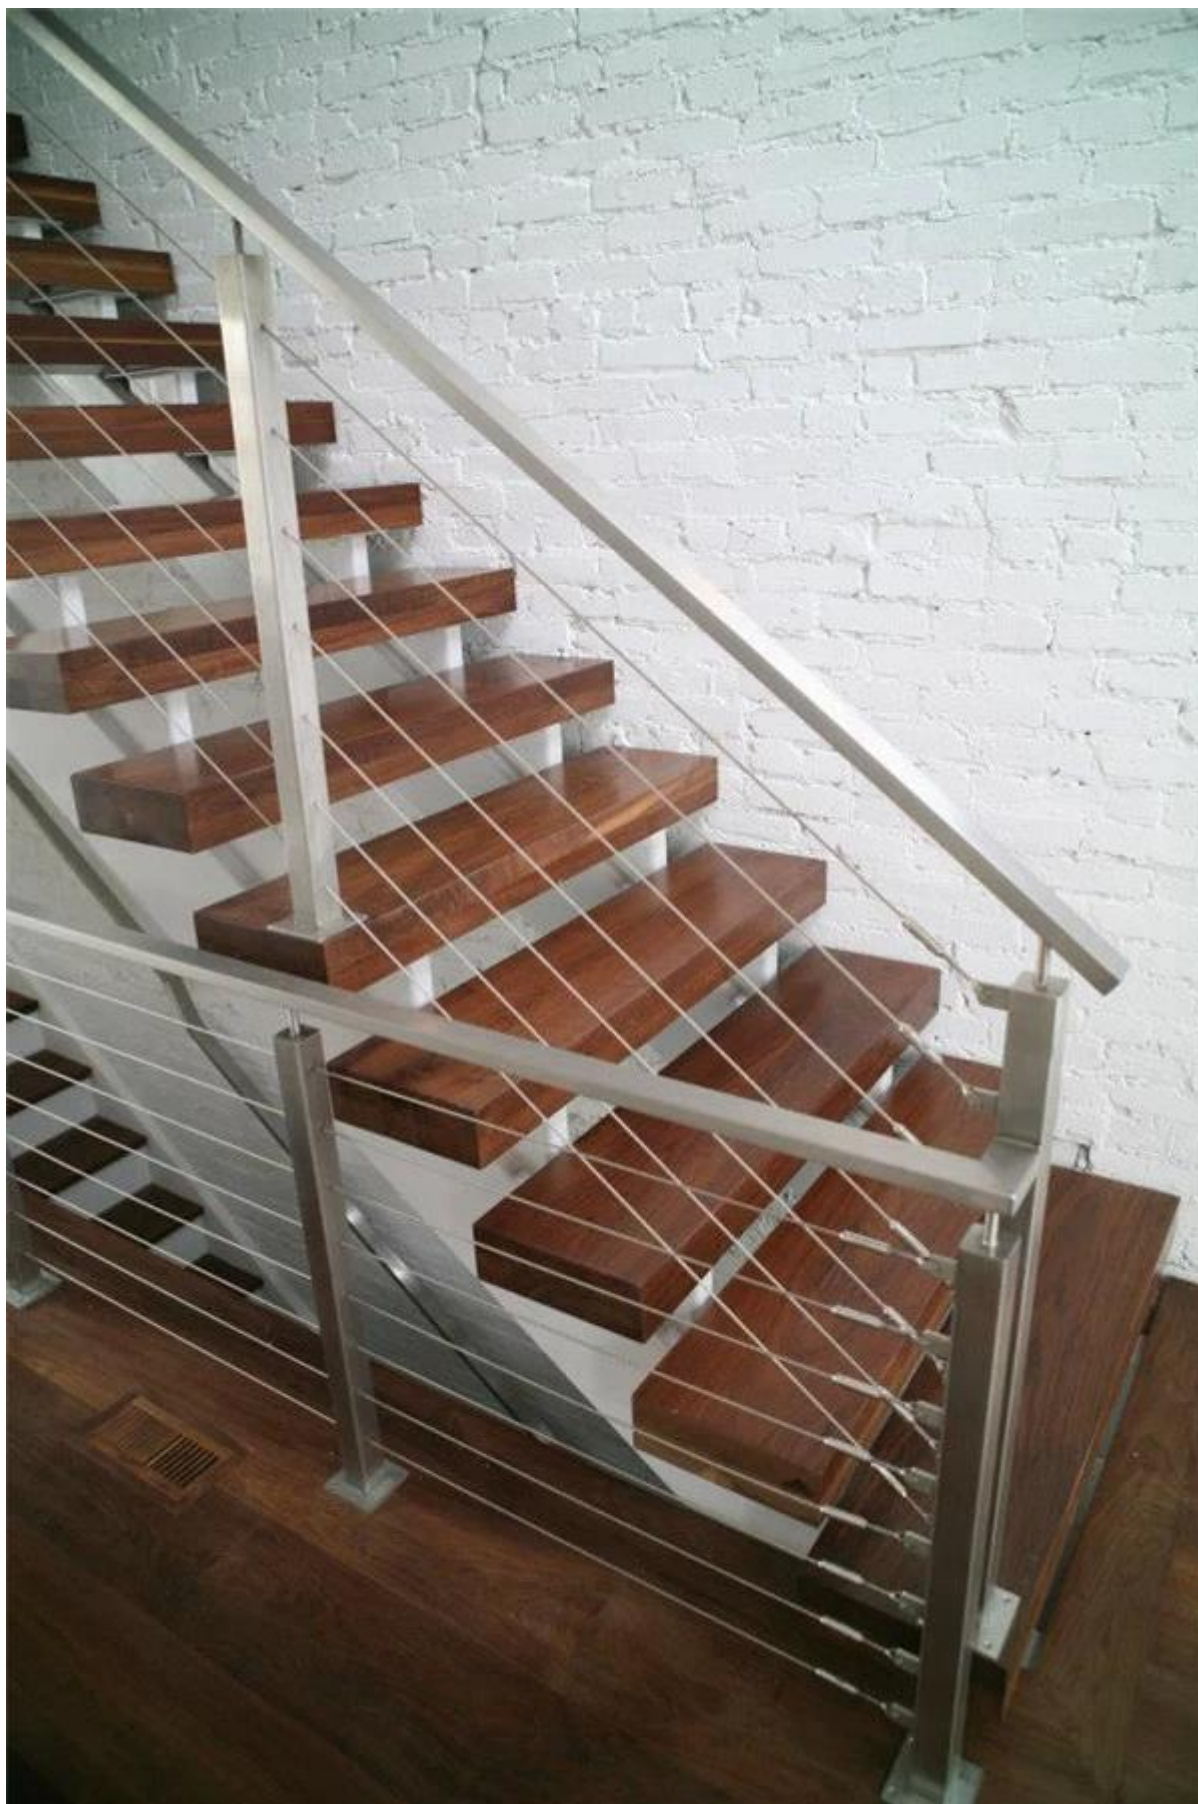

Rai colocar barandilla de cableling para el balcón

N ° de Modelo.: LCH-123

material: acero inoxidable 304/316

Acabado: satinado o pulido espejo

Tamaño de mensaje: 43mm de diámetro o  
50.8mm

altura estándar: 1.000 mm, or como por su  
exigencia

Cable de conexión: T803

Modelo No .: LCH-124

material: acero inoxidable 304/316

Acabado: satinado o espejo polished

Tamaño de mensaje: 50 \* 10mm

Standard altura: 1.000 mm, o según su requisito

Cable de conexión: T803