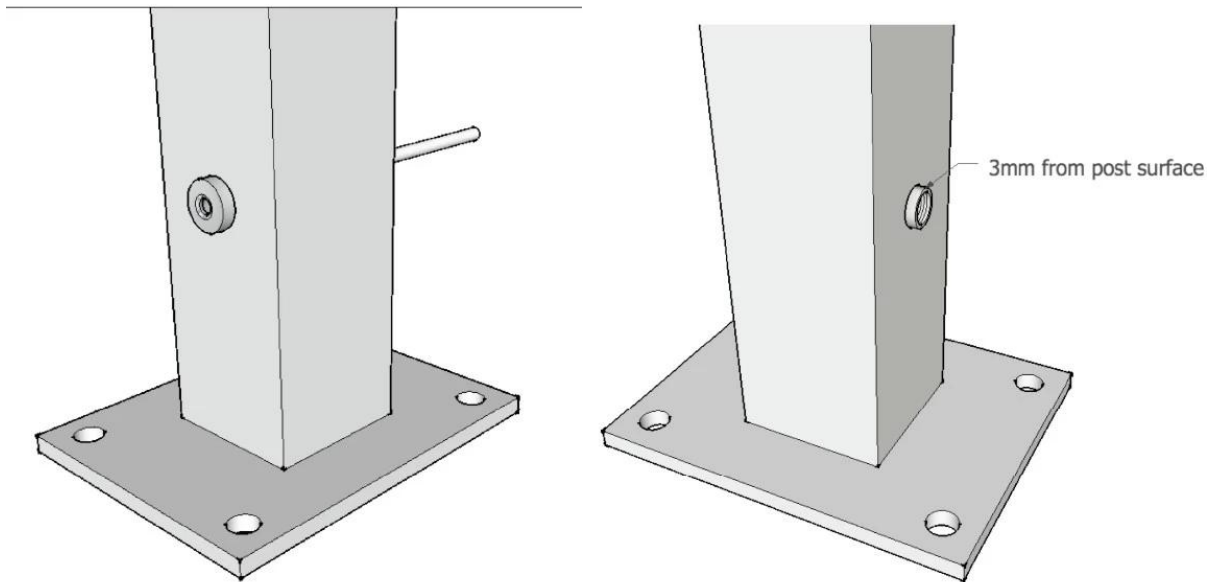

T807A instalación del cable tensor FYI,