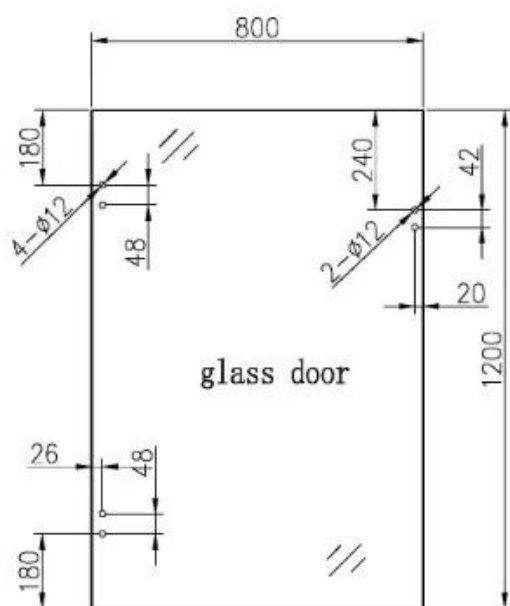

1 & nbsp; de & nbsp; vidrio & nbsp; para vidrio bisagra 77.5mm ANCHO

1 & nbsp; de & nbsp; vidrio & nbsp; para vidrio bisagra & nbsp; 81,25mm LONGITUD

1 & nbsp; de & nbsp; vidrio & nbsp; & nbsp; vidrio & nbsp; bisagra & nbsp; 16.5mm & nbsp; THIKCNESS

Distancia & nbsp; entre & nbsp; dos & nbsp; tornillos & nbsp; 47.5mm

Bisagra & nbsp; cap: & nbsp; diámetro & nbsp; 12mm

Por favor, & nbsp; referirse & nbsp; & nbsp; abajo & nbsp; dimensión & nbsp; dibujo:

- 2 X junta
- 4 X reclasificar caucho
- 4 X M6 tornillos

G-G1 Bisagra técnica información:

Glass a puerta de brecha 18mm, trajes y 8/10/12mm toughened glass gate, will fit onto 10/12mm fixed glass

1 de vidrio para vidrio bisagra con 2 TORNILLOS GAP 42 mm Pool puerta de vidrio panel de agujero - 20mm & aparte.

Glass a puerta de brecha 18mm, trajes y 8/10/12mm & endurecido vidrio puerta por favor Descarga aquí para el dibujo técnico:

Para Glass & nbsp; Pool & nbsp; Puerta Bisagra & Amp; & nbsp; instalación, Por favor, & nbsp; ver & nbsp; abajo & nbsp; Vedio & nbsp; enlace: