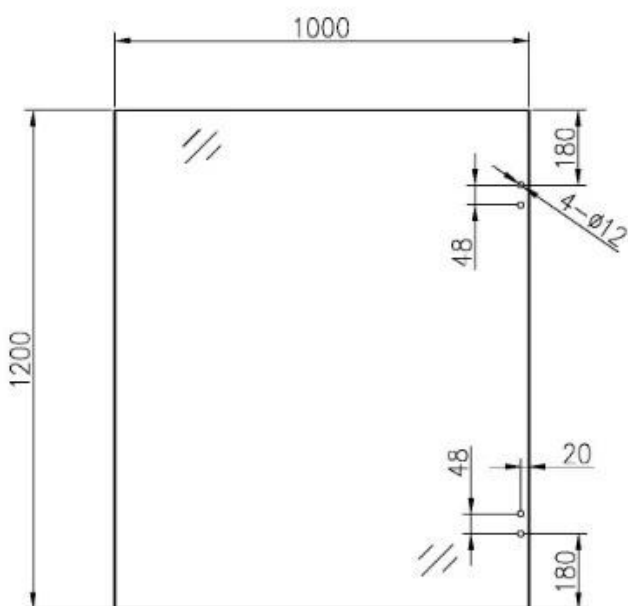

1 & nbsp; de & nbsp; vidrio & nbsp; para vidrio bisagra 77.5mm ANCHO

1 & nbsp; de & nbsp; vidrio & nbsp; para vidrio bisagra & nbsp; 81,25mm LONGITUD

1 & nbsp; de & nbsp; vidrio & nbsp; & nbsp; vidrio & nbsp; bisagra & nbsp; 16.5mm & nbsp; THIKCNESS

Distancia & nbsp; entre & nbsp; dos & nbsp; tornillos & nbsp; 47.5mm

Bisagra & nbsp; cap: & nbsp; diámetro & nbsp; 12mm

Por favor, & nbsp; referirse & nbsp; & nbsp; abajo & nbsp; dimensión & nbsp; dibujo:

- 2 X junta
- 4 X reclasificar caucho
- 4 X M6 tornillos

G-G1 Bisagra técnica información:

Glass a puerta de brecha 18mm, trajes y 8/10/12mm toughened glass gate, will fit onto 10/12mm fixed glass

1 de vidrio para vidrio bisagra con 2 TORNILLOS GAP 42 mm Pool puerta de vidrio panel de agujero - 20mm & aparte.

Glass a puerta de brecha 18mm, trajes y 8/10/12mm & endurecido vidrio puerta por favor Descarga aquí para el dibujo técnico:

Para Glass & nbsp; Pool & nbsp; Puerta Bisagra & Amp; & nbsp; instalación, Por favor, & nbsp; ver & nbsp; abajo & nbsp; Vedio & nbsp; enlace: