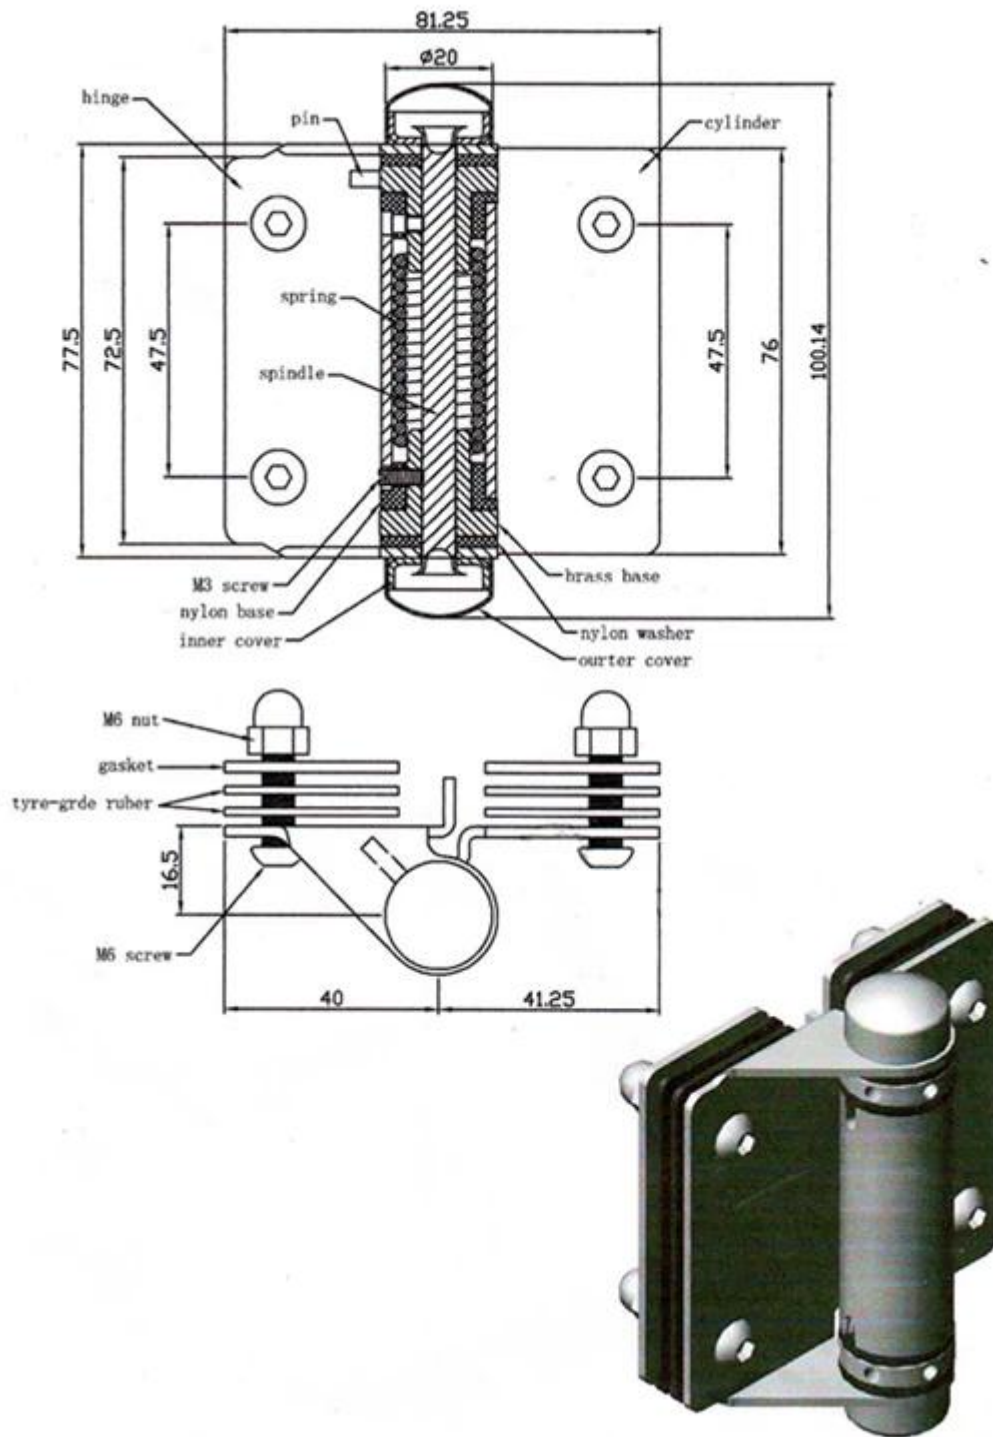

1 & nbsp; de & nbsp; vidrio & nbsp; para vidrio bisagra 77.5mm ANCHO

1 & nbsp; de & nbsp; vidrio & nbsp; para vidrio bisagra & nbsp; 81,25mm LONGITUD

1 & nbsp; de & nbsp; vidrio & nbsp; & nbsp; vidrio & nbsp; bisagra & nbsp; 16.5mm & nbsp; THIKCNESS

Distancia & nbsp; entre & nbsp; dos & nbsp; tornillos & nbsp; 47.5mm

Bisagra & nbsp; cap: & nbsp; diámetro & nbsp; 12mm

Por favor, & nbsp; referirse & nbsp; & nbsp; abajo & nbsp; dimensión & nbsp; dibujo:

- 2 X junta
- 4 X reclasificar caucho
- 4 X M6 tornillos

G-G1 Bisagra técnica información:

Glass a puerta de brecha 18mm, trajes y 8/10/12mm toughened glass gate, will fit onto 10/12mm fixed glass

1 de vidrio para vidrio bisagra con 2 TORNILLOS GAP 42 mm Pool puerta de vidrio panel de agujero - 20mm & aparte.

Glass a puerta de brecha 18mm, trajes y 8/10/12mm & endurecido vidrio puerta por favor Descarga aquí para el dibujo técnico:

Para Glass & nbsp; Pool & nbsp; Puerta Bisagra & Amp; & nbsp; instalación, Por favor, & nbsp; ver & nbsp; abajo & nbsp; Vedio & nbsp; enlace: