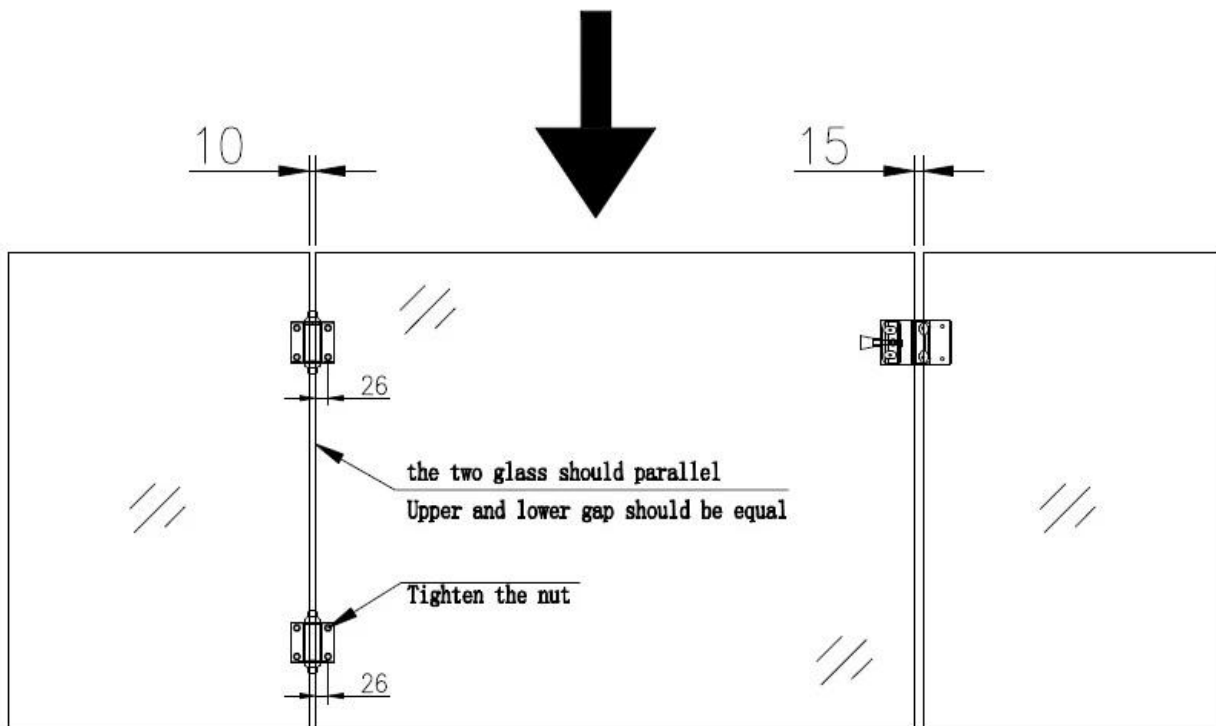

Distancia & nbsp; entre & nbsp; dos & nbsp; tornillos & nbsp; 47.5mm

Bisagra & nbsp; cap: & nbsp; diámetro & nbsp; 12mm

Por favor, & nbsp; referirse & nbsp; & nbsp; abajo & nbsp; dimensión & nbsp; dibujo:

G-G1 Bisagra accesorios incluido como sigue:

- 1 X bisagra
- 1 X pin
- 4 X cilindro
- 2 X primavera
- 1 X husillo
- 1 X M3 tornillo
- 4 X nylon de base
- 2 X interior cubierta
- 4 X latón de base
- 2 X nylon lavadora
- 2 X exterior cubierta
- 4 X M6 tuerca

- 2 X junta
- 4 X reclasificar caucho
- 4 X M6 tornillos

G-G1 Bisagra técnica información:

Glass a puerta de brecha 18mm, trajes y 8/10/12mm toughened glass gate, will fit onto 10/12mm fixed glass

1 de vidrio para vidrio bisagra con 2 TORNILLOS GAP 42 mm Pool puerta de vidrio panel de agujero - 20mm & aparte.

Glass a puerta de brecha 18mm, trajes y 8/10/12mm & endurecido vidrio puerta por favor Descarga aquí para el dibujo técnico:

Para Glass & nbsp; Pool & nbsp; Puerta Bisagra & Amp; & nbsp; instalación, Por favor, & nbsp; ver & nbsp; abajo & nbsp; Vedio & nbsp; enlace: