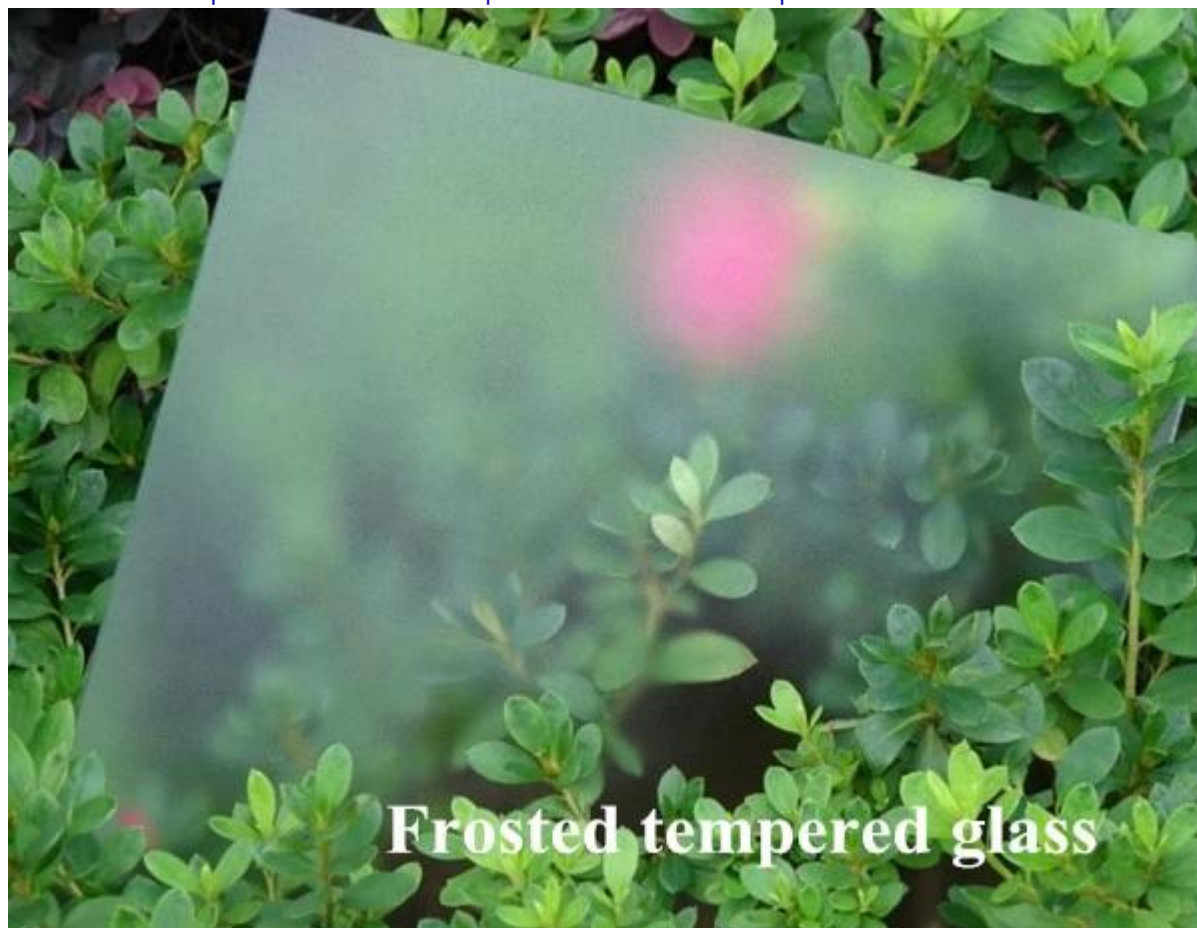

6 mm a 19 mm paneles de vidrio templado esmerilado de espesor