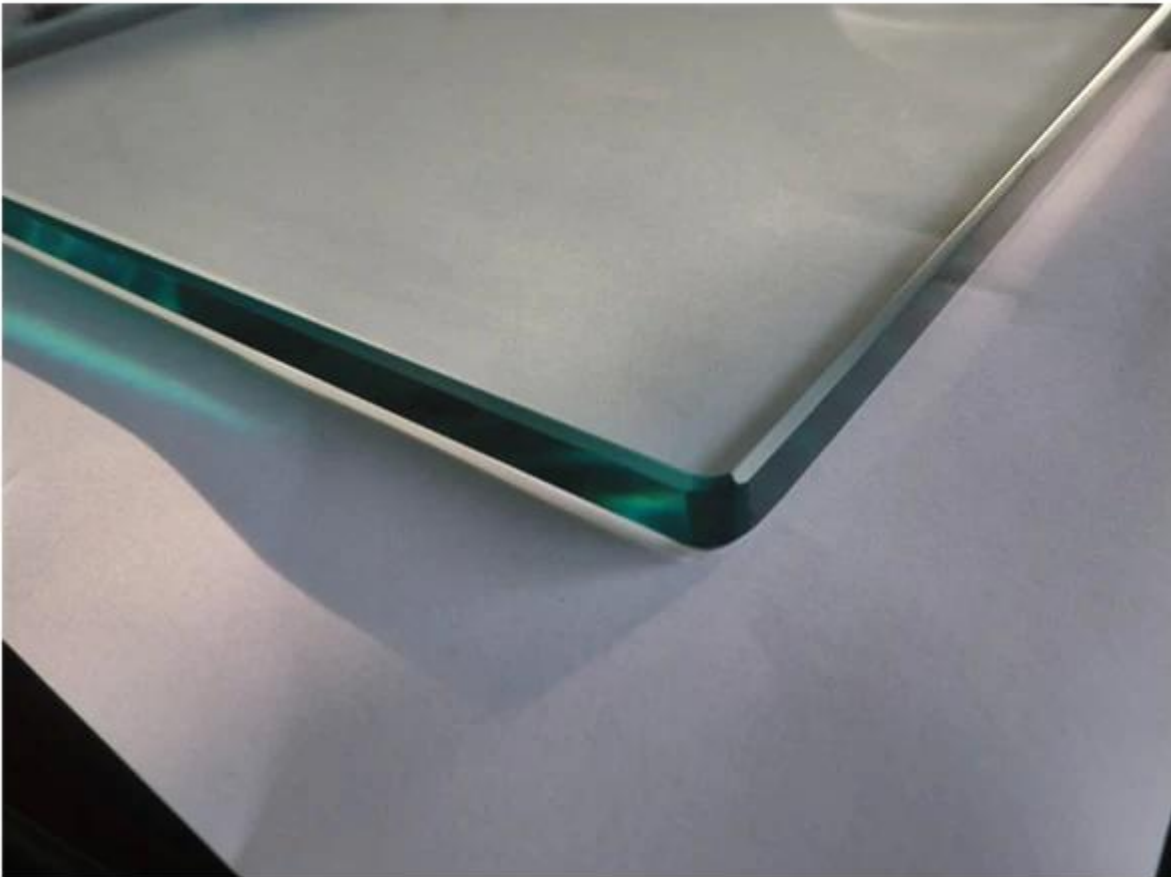

1/2 "sistema sin marco de vidrio balcón balsutrade ha vuelto más y más popular. Este stype le puede dar una visión completa desde el balcón. Hacemos servicio a medida para el 1/2" templó el panel de cristal con bordes pulidos. Todas las espigas de vidrio están hechos de 316 grados marina material de acero inoxidable, que es a prueba de óxido en tiempo húmedo. Lo que es más, no hay orificios necesarios en el panel de vidrio. Es tipo de fricción que es muy fácil para la instalación y el coste cero para el mantenimiento.

Demostración del producto:

Vidrio 1.tempered con egdes pulidos

Acero 2.Stainless 316 grados [vidrio placa base espiga](#) y