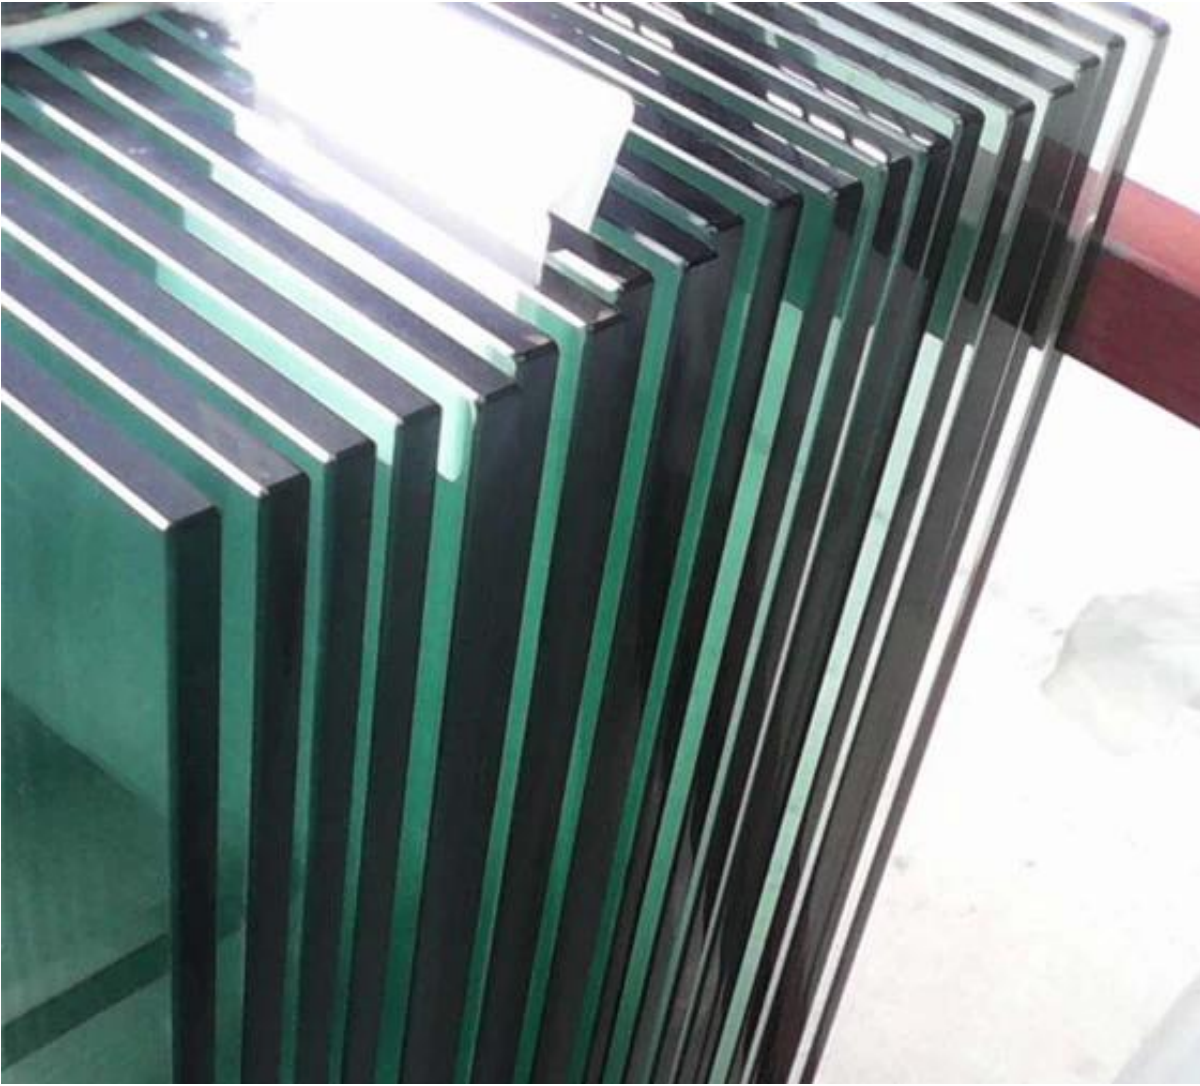

Corte a medida vidrio templado transparente de 12 mm para barandas de balcón de vidrio, grosor de barandilla de vidrio común de 8 mm a 12 mm.

Especificaciones. para vidrio templado transparente -

- Espesor de vidrio 8-12mm
- El tamaño del panel de vidrio varía de 100 mm a 2400 mm.
- Paquete: cada panel de vidrio está separado por inserciones y embalado en cajas de madera contrachapada
- Certificados - SGS, CG, SGCC

Fotos de vidrio templado transparente -

Vidrio templado transparente aplicado sobre barandas de vidrio -