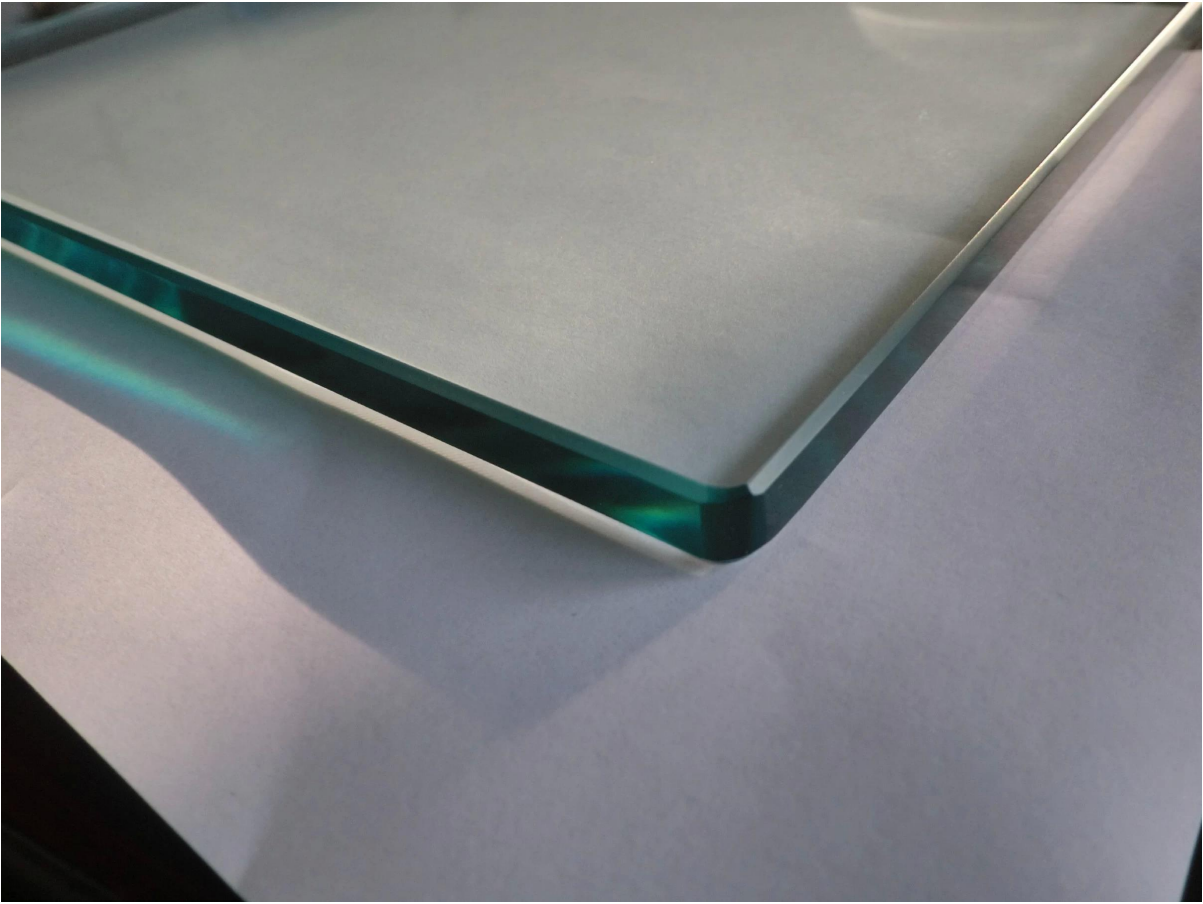

Corte a medida vidrio templado transparente de 12 mm para barandas de balcón de vidrio, grosor de barandilla de vidrio común de 8 mm a 12 mm.

Especificaciones. para vidrio templado transparente -

- Espesor de vidrio 8-12mm
- El tamaño del panel de vidrio varía de 100 mm a 2400 mm.
- Paquete: cada panel de vidrio está separado por inserciones y embalado en cajas de madera contrachapada
- Certificados - SGS, CG, SGCC

Fotos de vidrio templado transparente -

Vidrio templado transparente aplicado sobre barandas de vidrio -