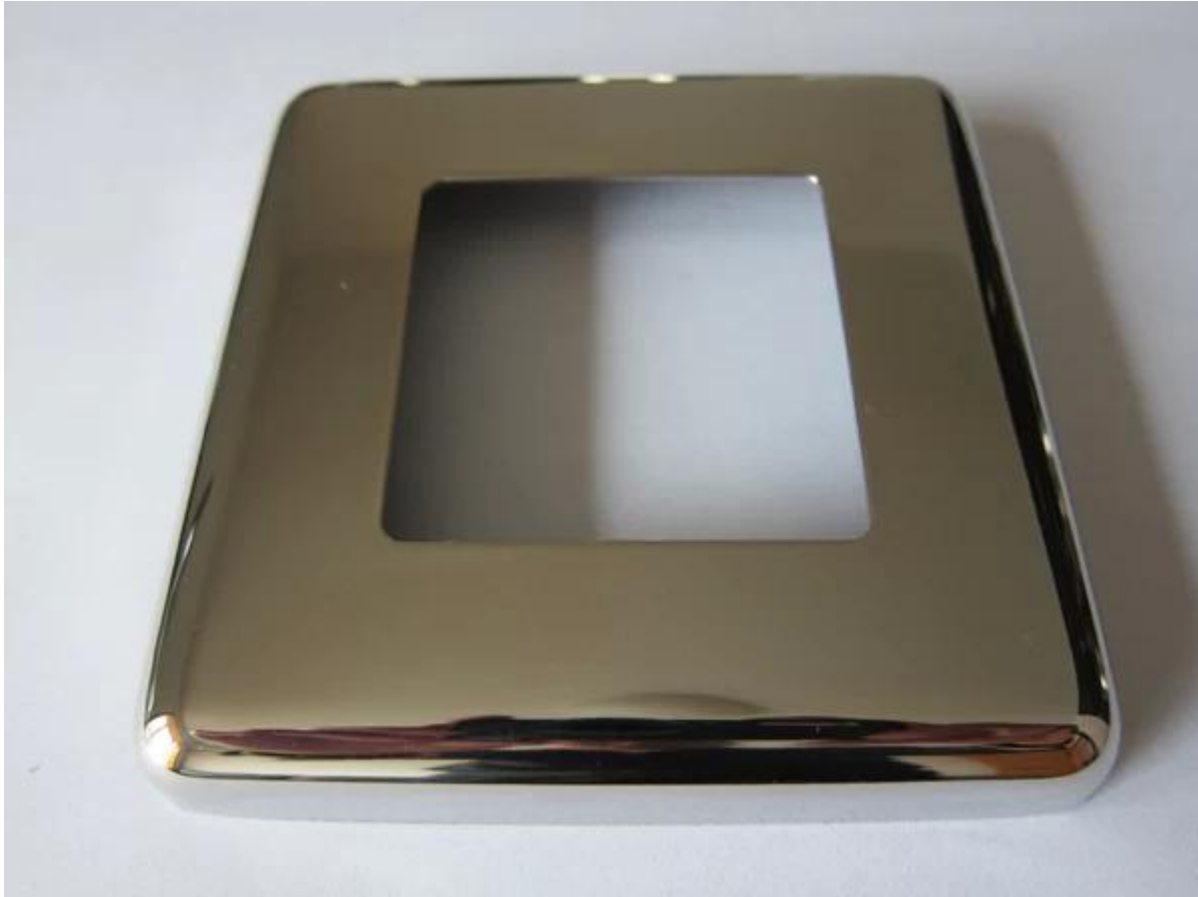

Base de la brida y la cubierta para el poste

Descripción del producto:

1. Material: Acero inoxidable 304/316
2. Acabado: Satinado o espejo pulido
3. Para el tamaño del tubo: 40 * 40m m

Productos