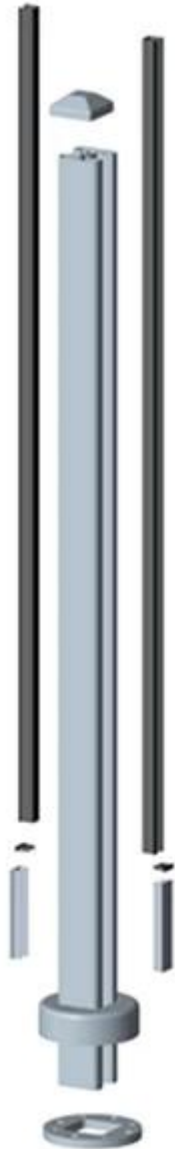

precio de fábrica poste de aluminio para railin cristal de la terrazagramo

Material: aluminio 6063 T5

Acabado: anodizing, pintura en polvo
1265mm de alto o según su requeración

Tipo: 50 * 3mm

puesto onw forma redonda; redondo de 2 vías de 180 grados posterior;
la ronda 2 manera del poste de 90 grados; redondo de 2 vías de 135
grados

Tipo de plaza: 50 * 50 * 3 mm

puesto onw forma cuadrada; cuadrada de 2 vías de 180 grados post
cuadrada de 2 vías 90 degree posterior; cuadrada de 2 vías posterior 135
grados

Square 1 way

**Square 2 way
180 degree**

**Square 2 way
135 degree**

**Square 2 way
90 degree**

proyecto espectáculo