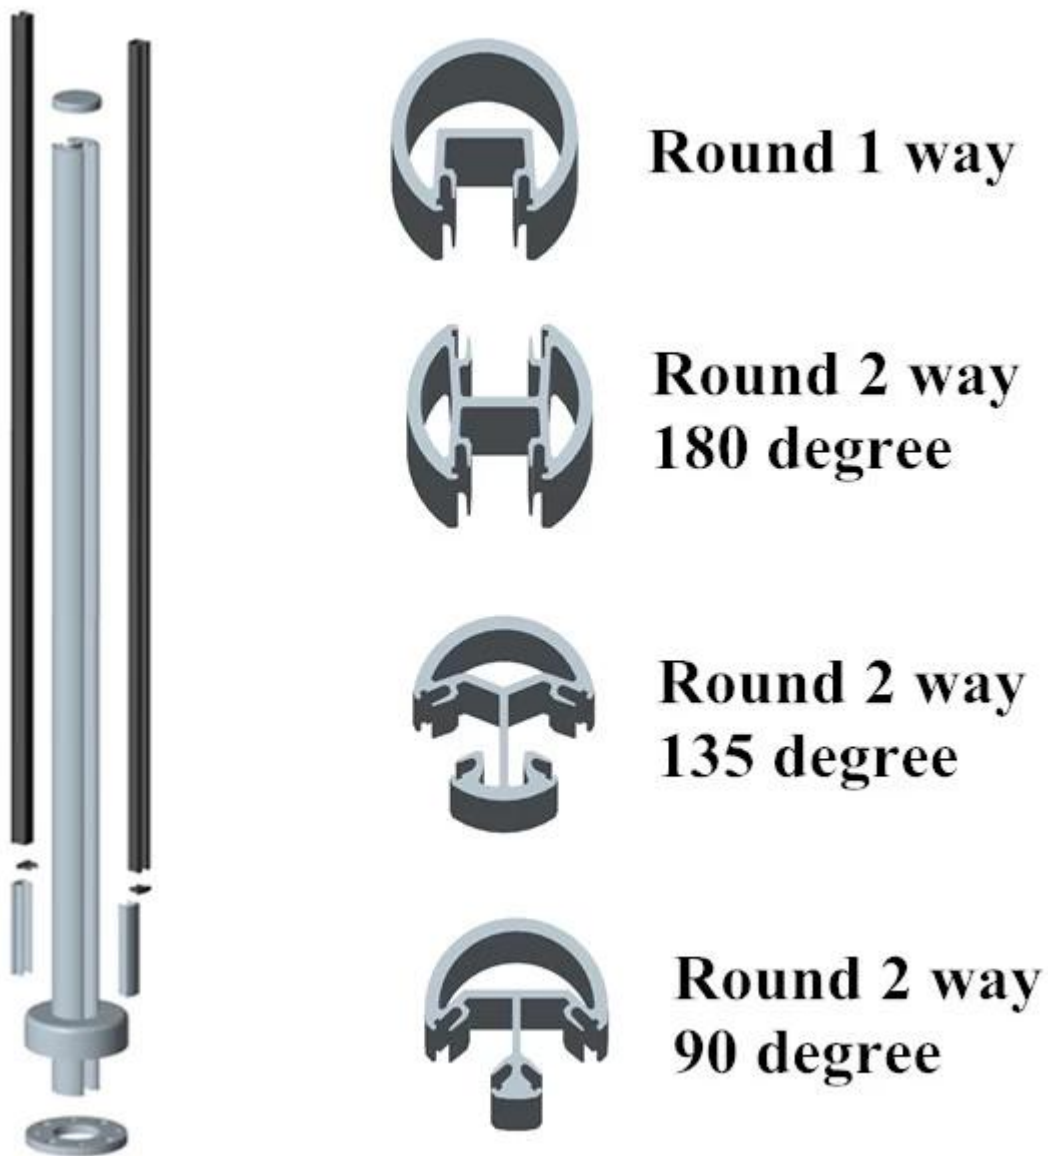

precio de fábrica poste de aluminio para railin cristal de la terrazagramo

Material: aluminio 6063 T5

Acabado: anodizing, pintura en polvo
1265mm de alto o según su requeración

Tipo: 50 * 3mm

puesto onw forma redonda; redondo de 2 vías de 180 grados posterior;
la ronda 2 manera del poste de 90 grados; redondo de 2 vías de 135
grados

Tipo de plaza: 50 * 50 * 3 mm

puesto onw forma cuadrada; cuadrada de 2 vías de 180 grados post
cuadrada de 2 vías 90 degree posterior; cuadrada de 2 vías posterior 135
grados

Square 1 way

**Square 2 way
180 degree**

**Square 2 way
135 degree**

**Square 2 way
90 degree**

proyecto espectáculo