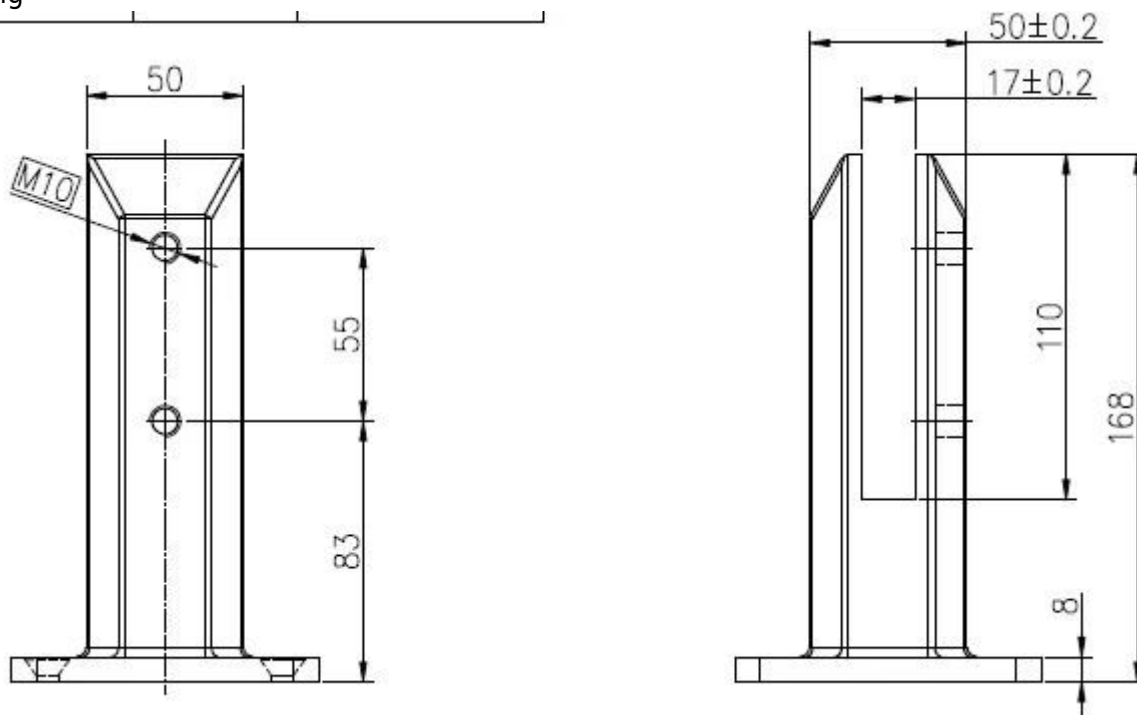

Tenemos alrededor de 700pcs SS316 grado placa base cuadrada grifo de cristal con tapa en stock. El grifo de cristal del grado SS316 está montado en concreto y madera piso superficie. No hay pre-agujero hecho en el panel de vidrio templado. Está diseñado para contener **10/12 mm de vidrio templado** esgrima. El plazo de ejecución de producción es cerca de 7-15 días basados en diversa cantidad.

Descripción del producto de base cuadrada espita placa de vidrio

- peso neto: 2.1kg
- espesor del vidrio: 10 / 12mm
- Material de SS316grade
- base de tipo de placa, montaje para la instalación en el hormigón y la madera piso
- entrega rápida

1.drawing

Acabado 2.brushed