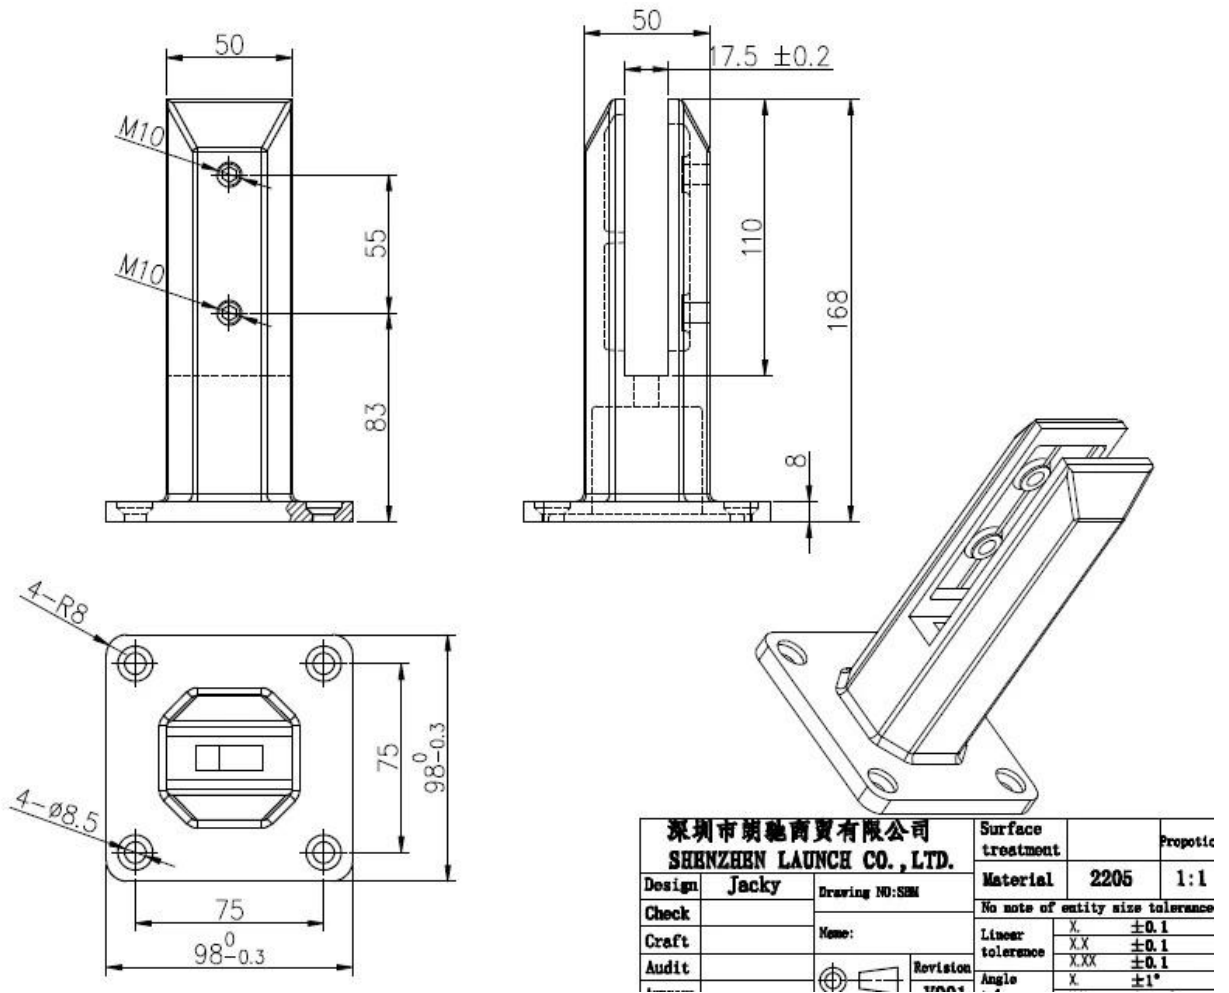

Barandilla de balcón de vidrio sin marco con espiga de vidrio de acero inoxidable de diseño moderno para la decoración del hogar.

Características de la baranda de balcón de vidrio sin marco

- Con espiga de vidrio de placa base, modelo # SBM
- Paneles de vidrio de 10-12 mm de espesor
- espiga de vidrio duplex 2205
- modelo # SBM
- 168 mm de altura

Fotos de espiga de vidrio, modelo SBM

KEBIL 科比奥®

Dibujo de espita de vidrio de acero inoxidable

Fotos del proyecto de bandas de vidrio sin marco con espita de vidrio SBM-