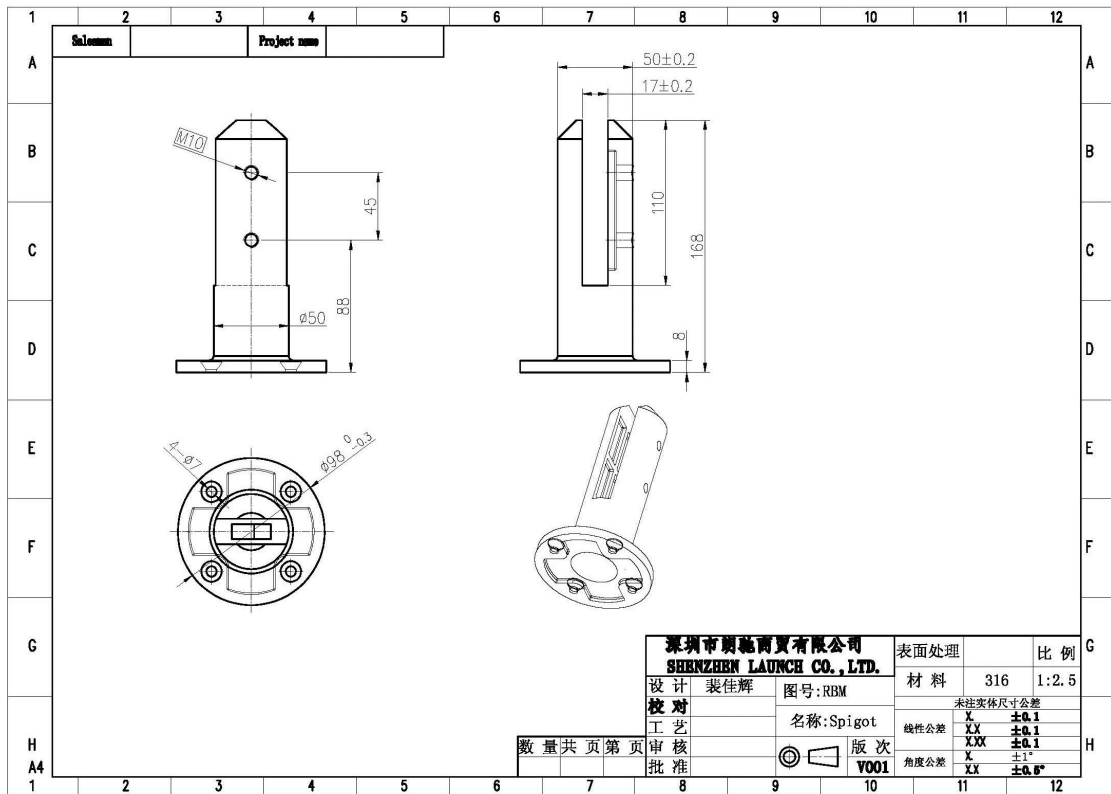

cercado de la piscina de vidrio sin marco redondo base espiga 168mm de alto

Características de la esgrima piscina de cristal frameless redondo base espiga 168mm de alto

- espita de cristal base redonda
- modelo no. RBM-2
- material de acero inoxidable 316
- acabado o acabado espejo
- con 1 Tapa base pc
- de 10mm-cristal de 13,52 mm espesor
- 1 pc embaló en una caja blanca, 12 PC en un cartón

Fotos de [cercado de la piscina de vidrio sin marco redondo base espiga 168mm de alto](#)

深圳市外代国际货运有限公司
PENAVICO SHENZHEN LOGISTICS

KEBIL 科比奥®

RBM

(Round base model)

Dimensiones para cercado de la piscina de vidrio sin marco
redondo base espiga 168mm de alto

Proyecto fotos de piscina de cristal frameless esgrima espiga redonda base 168mm de alto