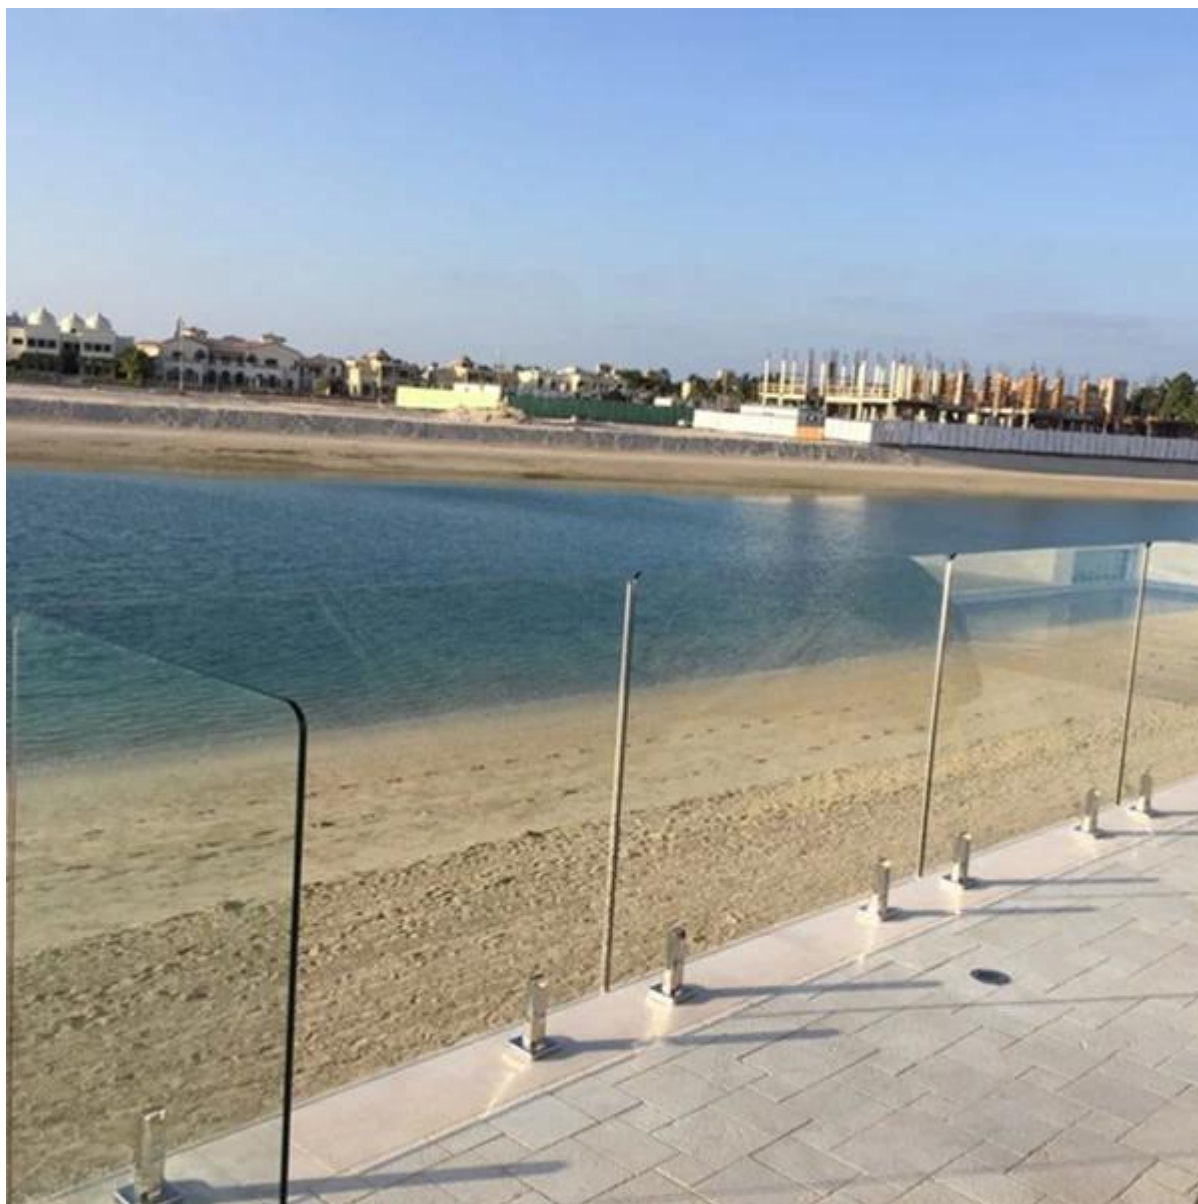

Sistema de barandilla de vidrio sin marco es muy popular en Australia, EE.UU., Canadá, Francia, Reino Unido. Este sistema incluye 8-12mm por encargo de cortar panel de vidrio y acero inoxidable 316 espita vidrio.

grifo de cristal

para el balcón

mini top rail and glass spigot

para la piscina de esgrima

Gracias por su atencion y damos la bienvenida a ponerse en contacto conmigo. Esta es Susie
Fu ^. ^