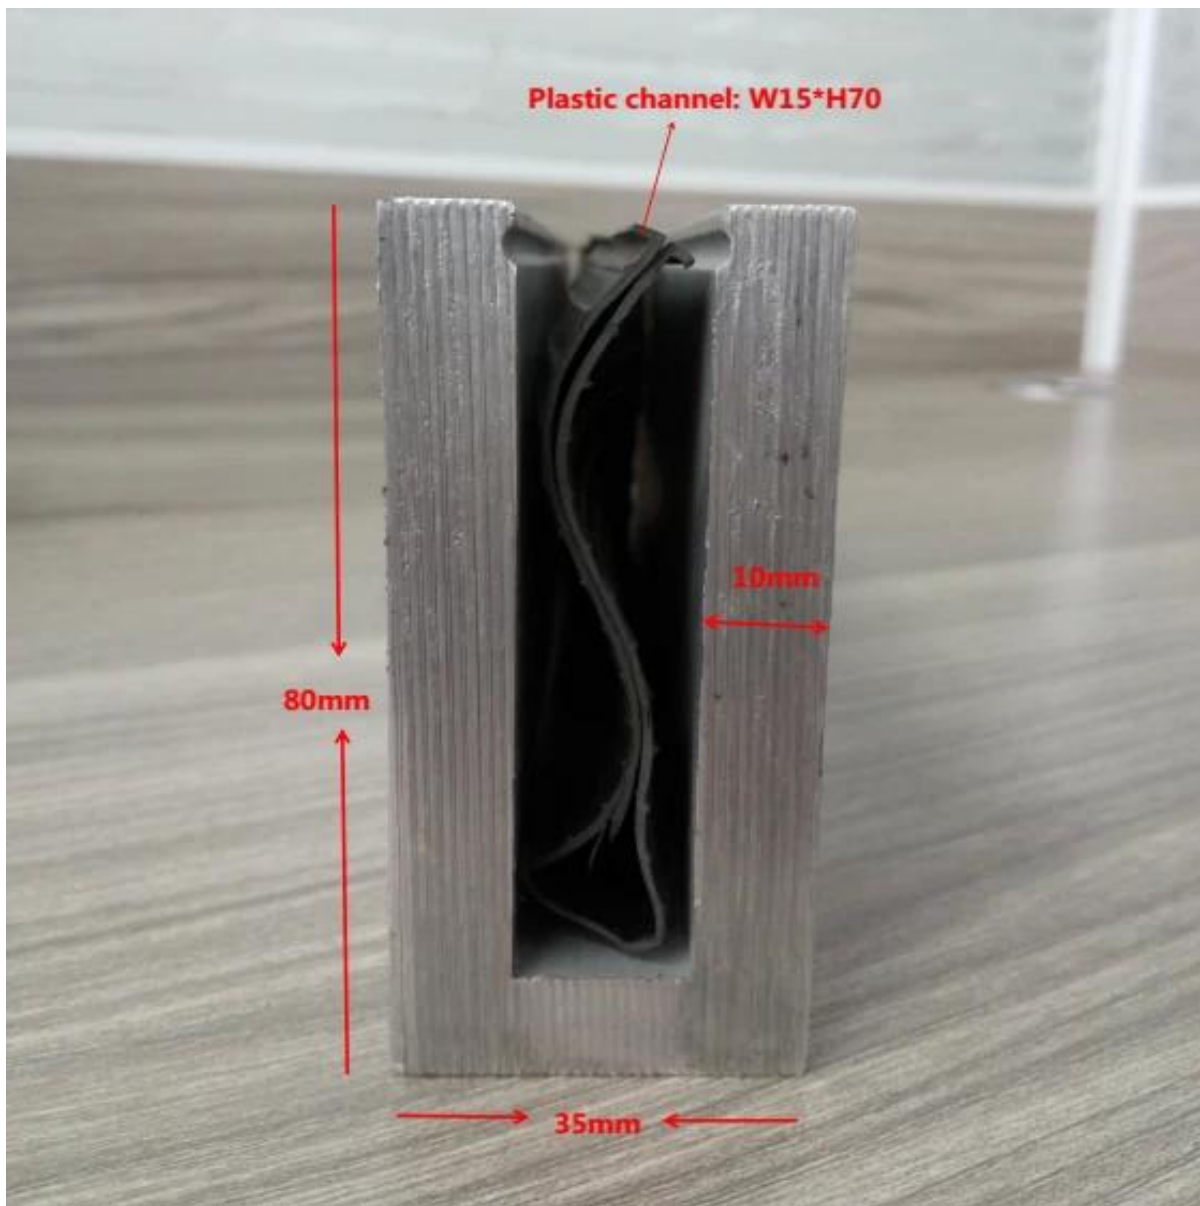

barandillas de vidrio sin marco para cubiertas u barandilla de vidrio de canal

1. Especificaciones del perfil del canal de aluminio U,

- Material: Aluminio 6063T5
- Para vidrio de 10-12mm de espesor
- Dimensión: 35x80mm, canal de la ranura: 15x70mm
- Grosor de la pared del canal de aluminio: 10mm
- Base de montaje de aluminio U canal (suelo puede ser de madera y hormigón)
- Aplicación: cerca de la piscina, barandilla sin marco del balcón, barandilla de cristal de la cubierta, cercado del jardín, escalera frameless barandilla de cristal de aluminio, barandilla de aluminio, barandilla de aluminio del canal de U, barandilla de aluminio
- Para tanto comercial y moderno casa de diseño de casa
- Por tanto al por mayor y venta al por menor (somos fábrica)