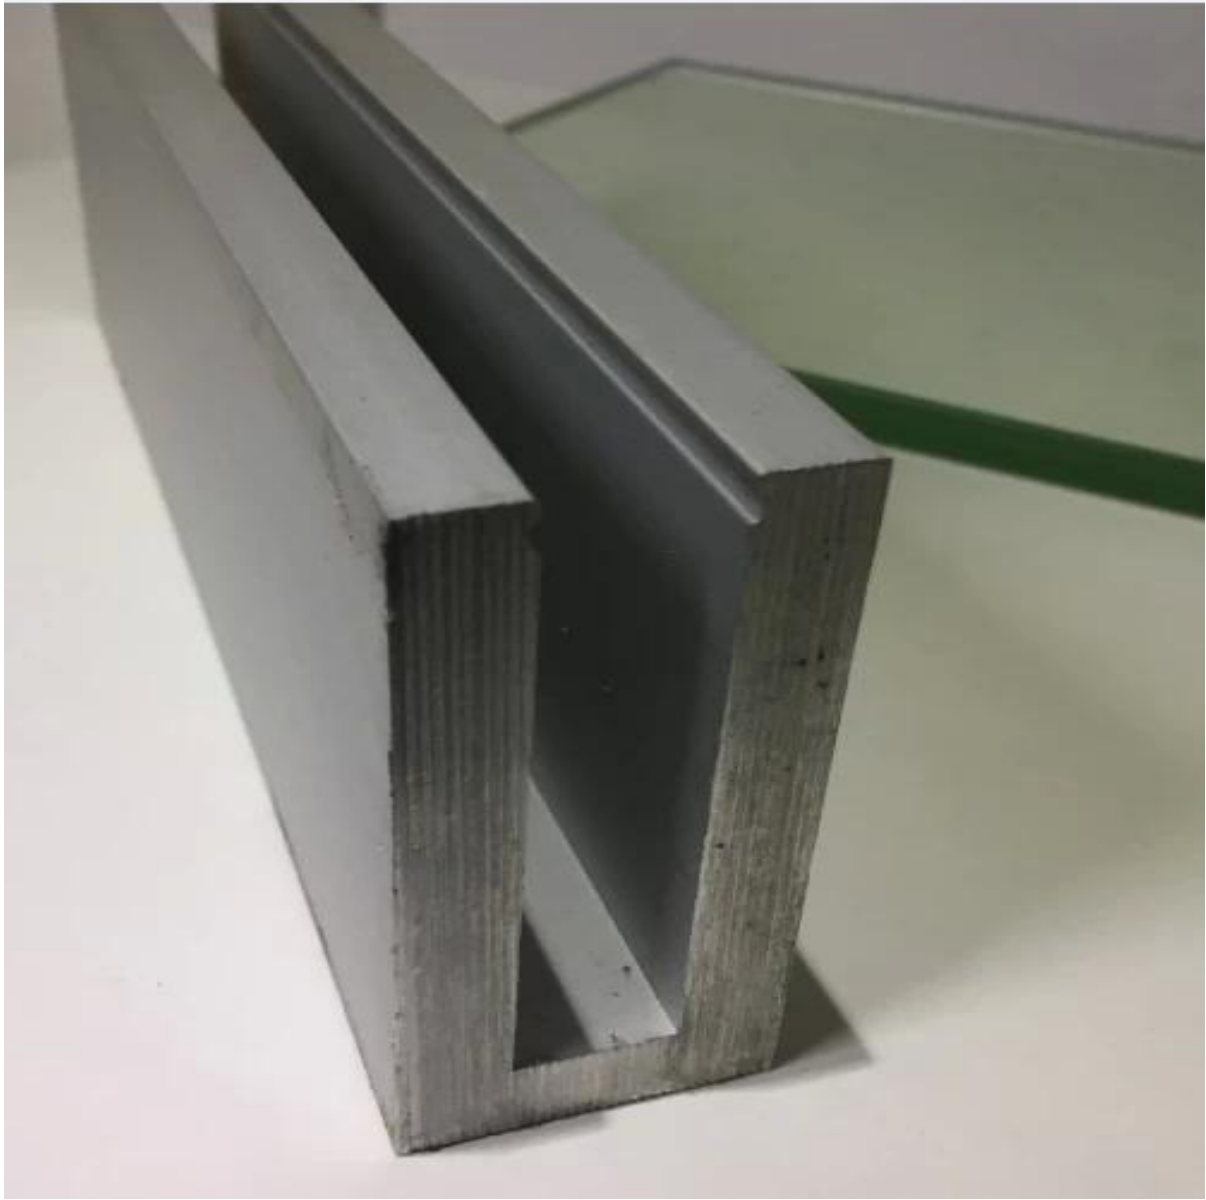

barandillas de vidrio sin marco para cubiertas u barandilla de vidrio de canal

1. Especificaciones del perfil del canal de aluminio U,

- Material: Aluminio 6063T5
- Para vidrio de 10-12mm de espesor
- Dimensión: 35x80mm, canal de la ranura: 15x70mm
- Grosor de la pared del canal de aluminio: 10mm
- Base de montaje de aluminio U canal (suelo puede ser de madera y hormigón)
- Aplicación: cerca de la piscina, barandilla sin marco del balcón, barandilla de cristal de la cubierta, cercado del jardín, escalera frameless barandilla de cristal de aluminio, barandilla de aluminio, barandilla de aluminio del canal de U, barandilla de aluminio
- Para tanto comercial y moderno casa de diseño de casa
- Por tanto al por mayor y venta al por menor (somos fábrica)