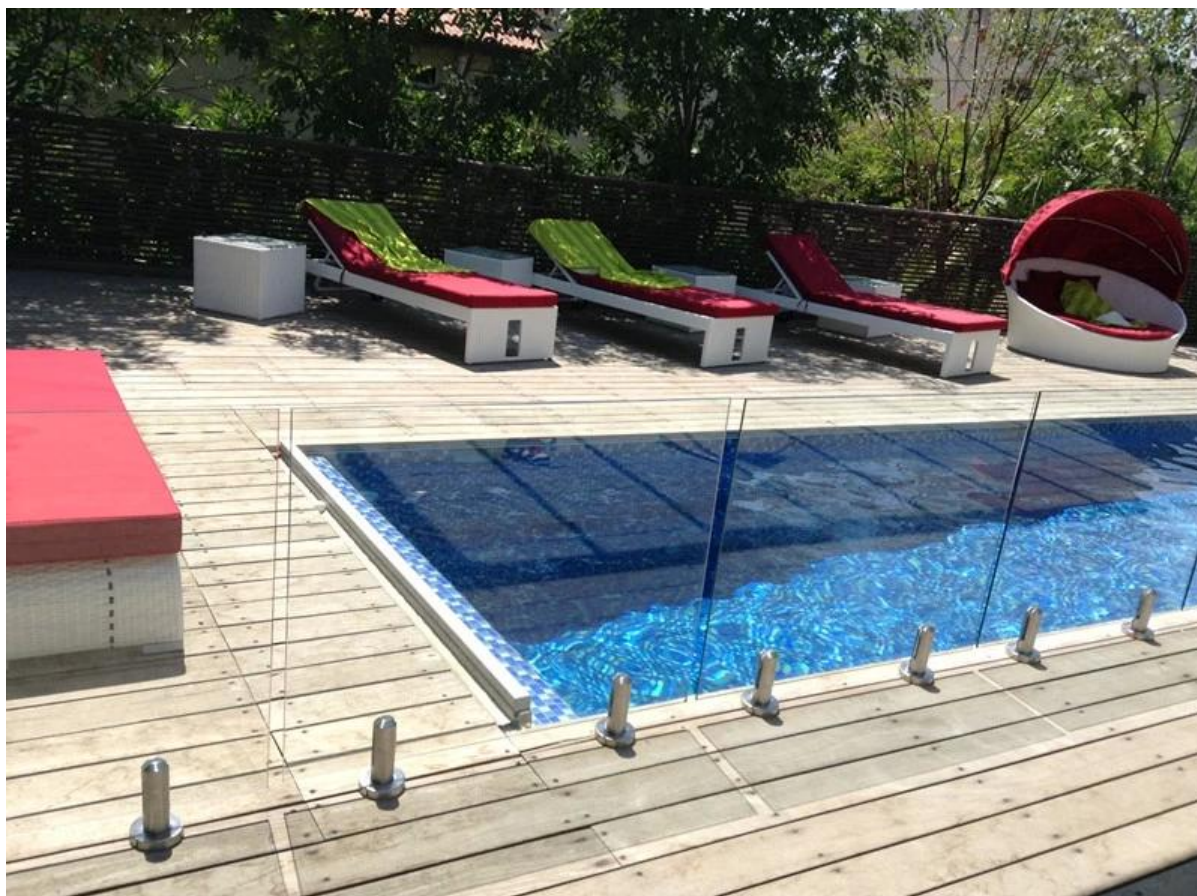

Bienvenido enviarnos el dibujo para su valla de la piscina y el balcón y le daremos la solución más hermoso como el retorno

El vidrio templado con esquina de seguridad

[Vidrio de 12 mm para la piscina valla, panel de vidrio templado para barandilla de vidrio](#)

vidrio placa base espita

[12mm de porcelana de vidrio sin marco con proveedor espita balaustrada de acero inoxidable grifo de vidrio de 12 mm para la piscina valla](#)

frameless glass railing with spigot