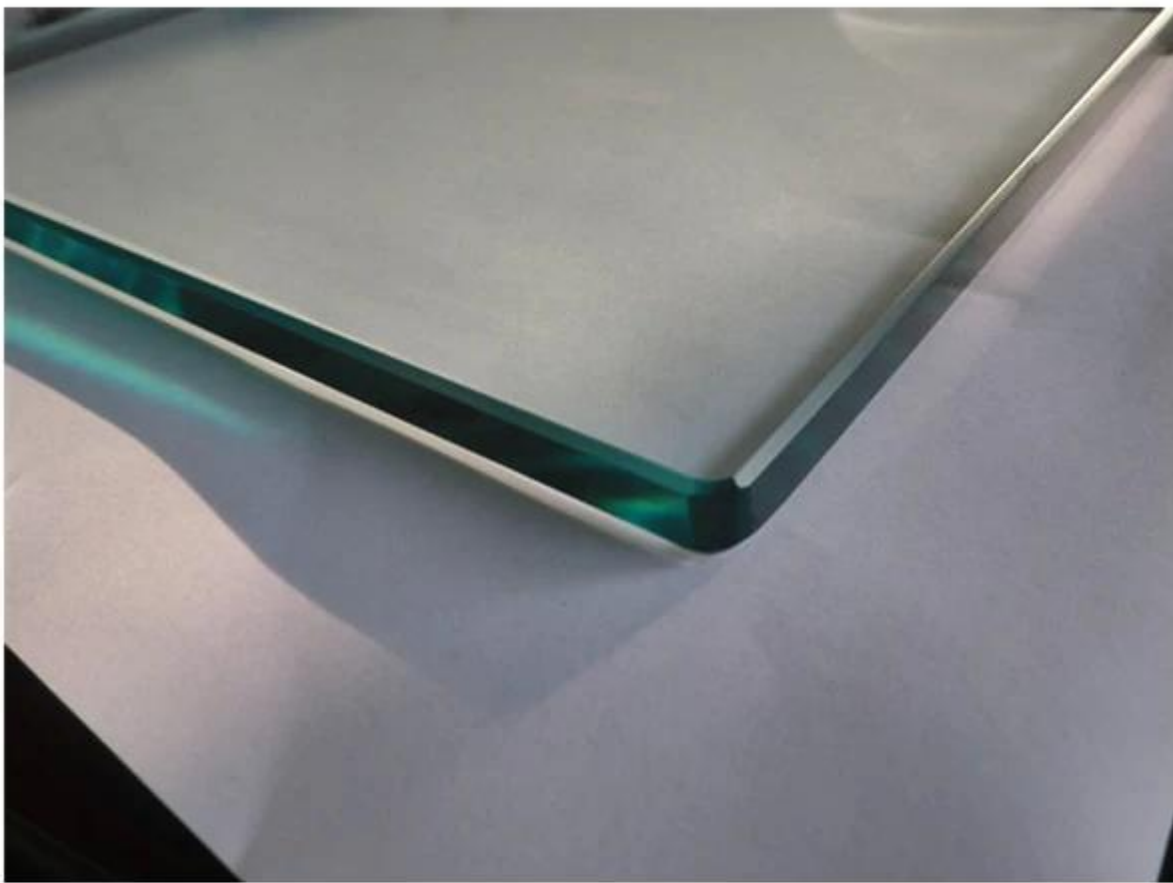

sin marco templado sistema de barandilla de cristal incluyendo el panel de vidrio templado 10-13.52mm con bordes pulidos, cristal de acero inoxidable de la placa base de la espiga y el núcleo de tipo de perforación, de acero inoxidable de la bisagra de cristal y el pestillo (hay 3 tipos, vidrio a vidrio bisagra y cerrojo, vidrio para pared bisagra y pestillo y vidrio para poste de la bisagra redonda y el pestillo.)

Bienvenido enviarnos el dibujo para su valla de la piscina y el balcón y le daremos la solución más hermoso como el retorno

El vidrio templado con esquina de seguridad

[Vidrio de 12 mm para la piscina valla, panel de vidrio templado para barandilla de vidrio](#)

vidrio placa base espita

[12mm de porcelana de vidrio sin marco con proveedor espita balaustrada de acero inoxidable grifo de vidrio de 12 mm para la piscina valla](#)

frameless glass railing with spigot