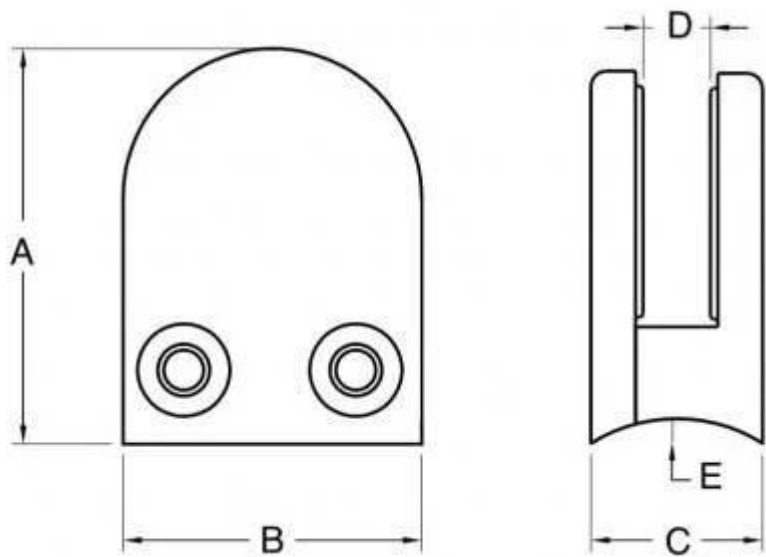

abrazadera de cristal con base plana de 3/8" vaso

Material: acero Satinless 304/316

Acabado: mirro pulido o satinado

Modelo No .: G105

G105

Modelo No .: G102

G102

De course, abrazadera de cristal con bases circulares son También proporcionado.

Modelo No .: G105R

la comparación de size entre G105 y G105R

N ° de Modelo.	UN	segundo	do	re	mi
G105	55	45	28	14	0
G105R	58	45	28	14	R-25.4

Modelo No .: G102R

la comparación de size entre G102 y G102R

N ^o de Modelo.	UN	segundo	do	re	mi
G102	44	44	25	11	0
G102R	48	44	25	11	R-21.5