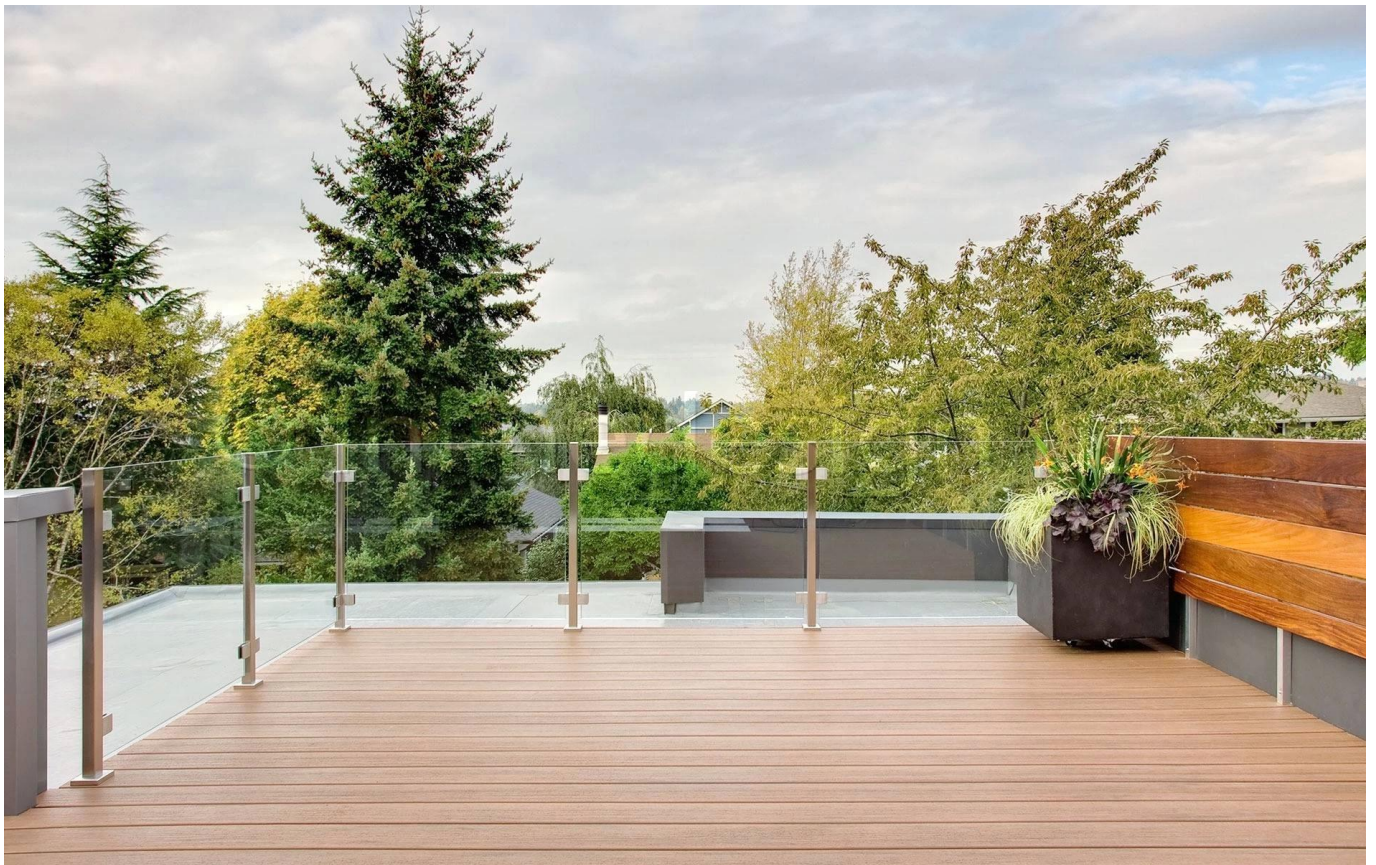

N^o de Modelo.	UN	segundo	do	re	mi
G102	44	44	25	11	0
G102R	48	44	25	11	R-21.5