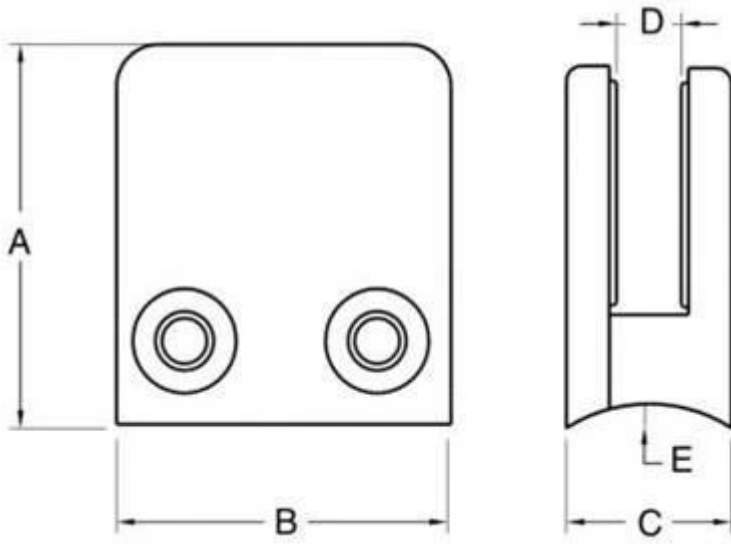

abrazadera de cristal con base plana de 3/8" vaso

Material: acero Satinless 304/316

Acabado: mirro pulido o satinado

Modelo No .: G105

G105

Modelo No .: G102

G102

De course, abrazadera de cristal con bases circulares son También proporcionado.

Modelo No .: G105R

la comparación de size entre G105 y G105R

N ° de Modelo.	UN	segundo	do	re	mi
G105	55	45	28	14	0
G105R	58	45	28	14	R-25.4

Modelo No .: G102R

la comparación de size entre G102 y G102R

N ^o de Modelo.	UN	segundo	do	re	mi
G102	44	44	25	11	0
G102R	48	44	25	11	R-21.5