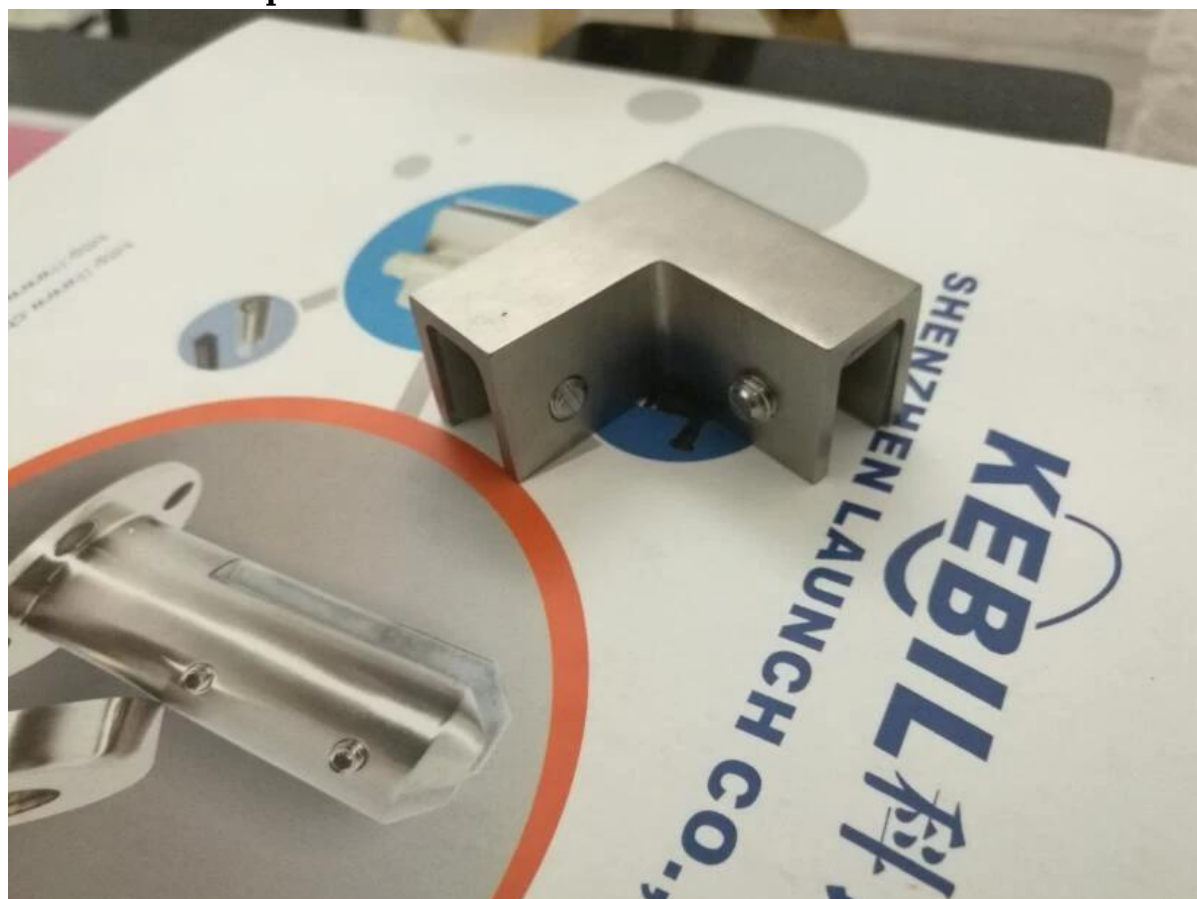

Abrazadera de cristal pulida del acero inoxidable para el vidrio del grueso de 8-12m m

Descripción del producto:

- 1. Material: acero inoxidable 304/316**
- 2. Acabado: satinado o espejo pulido**
- 3. Espesor de vidrio: 8 mm-12 mm**

Información de productos

Fotos del proyecto

Detalle del paquetes: 1 pc en una bolsa de plástico, 10 PC en una caja pequeña, 100 piezas de la caja.

**Necesita una cita o tiene alguna pregunta, por favor deje un mensaje.
O contáctame con la información a continuación. te responderemos lo antes posible!**