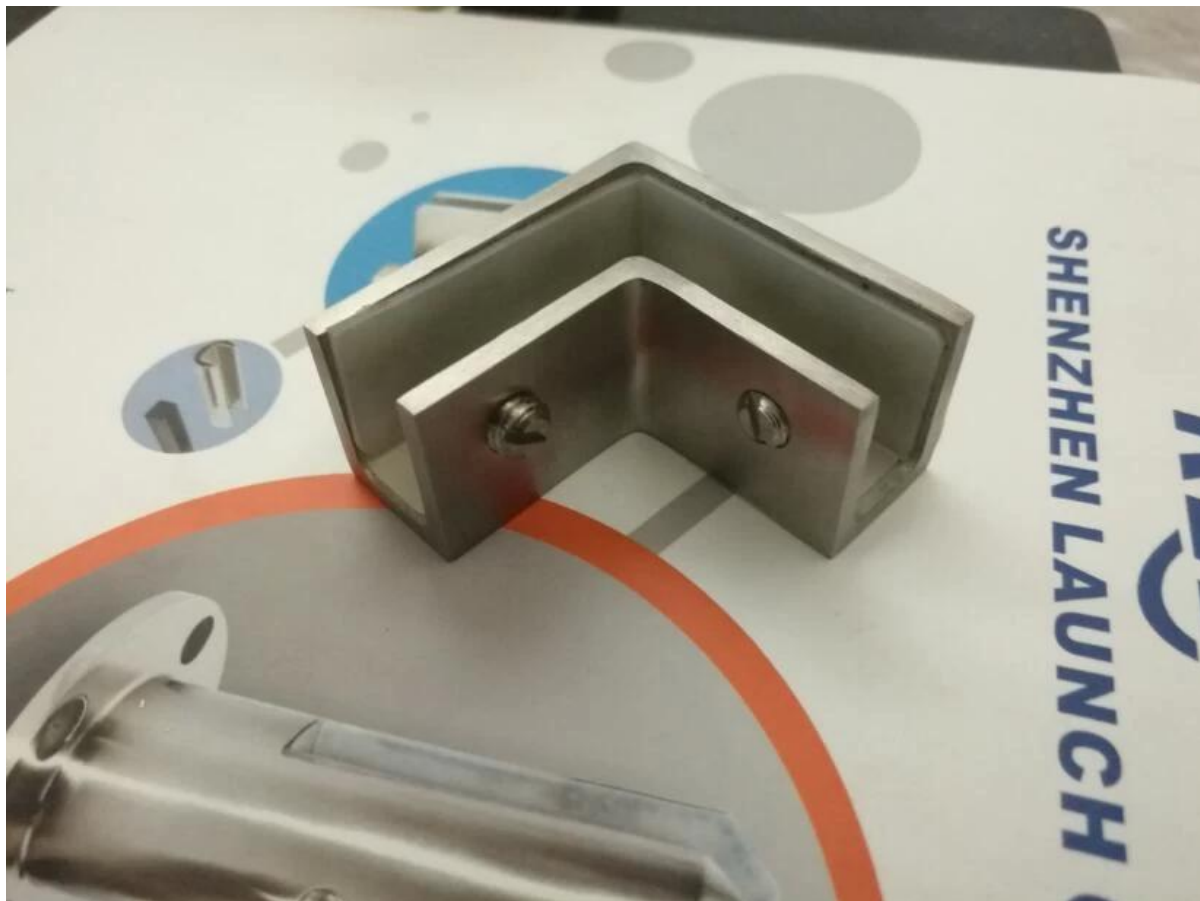

Fotos del proyecto