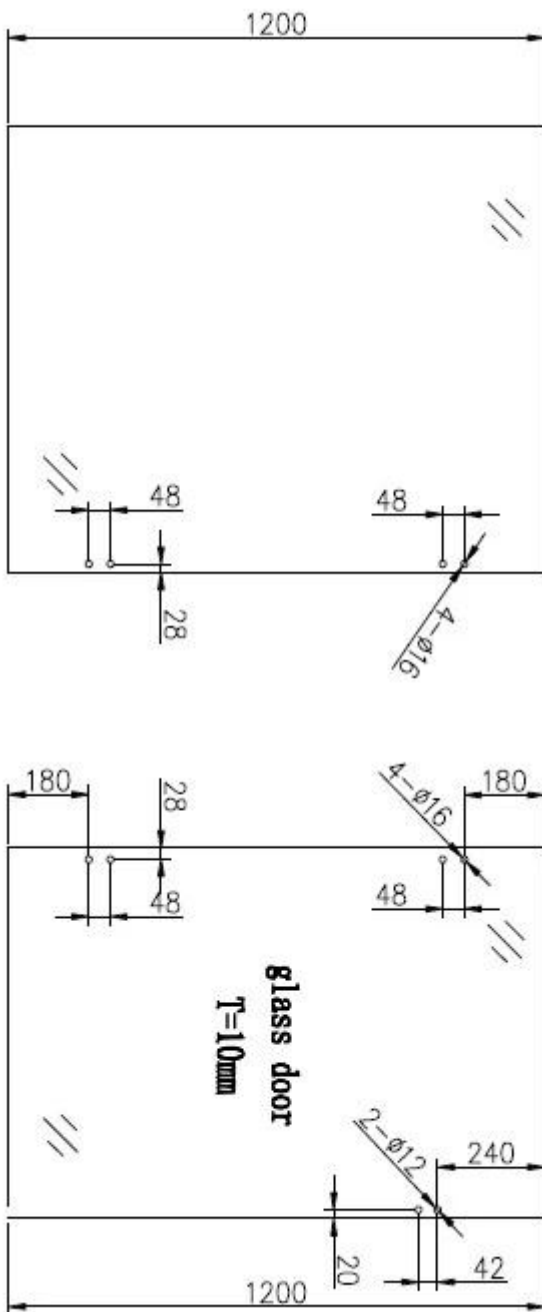

# Agujero corta dibujos para [bisagra vidrio de la primavera de cristal piscina cerca puerta hardware](#)