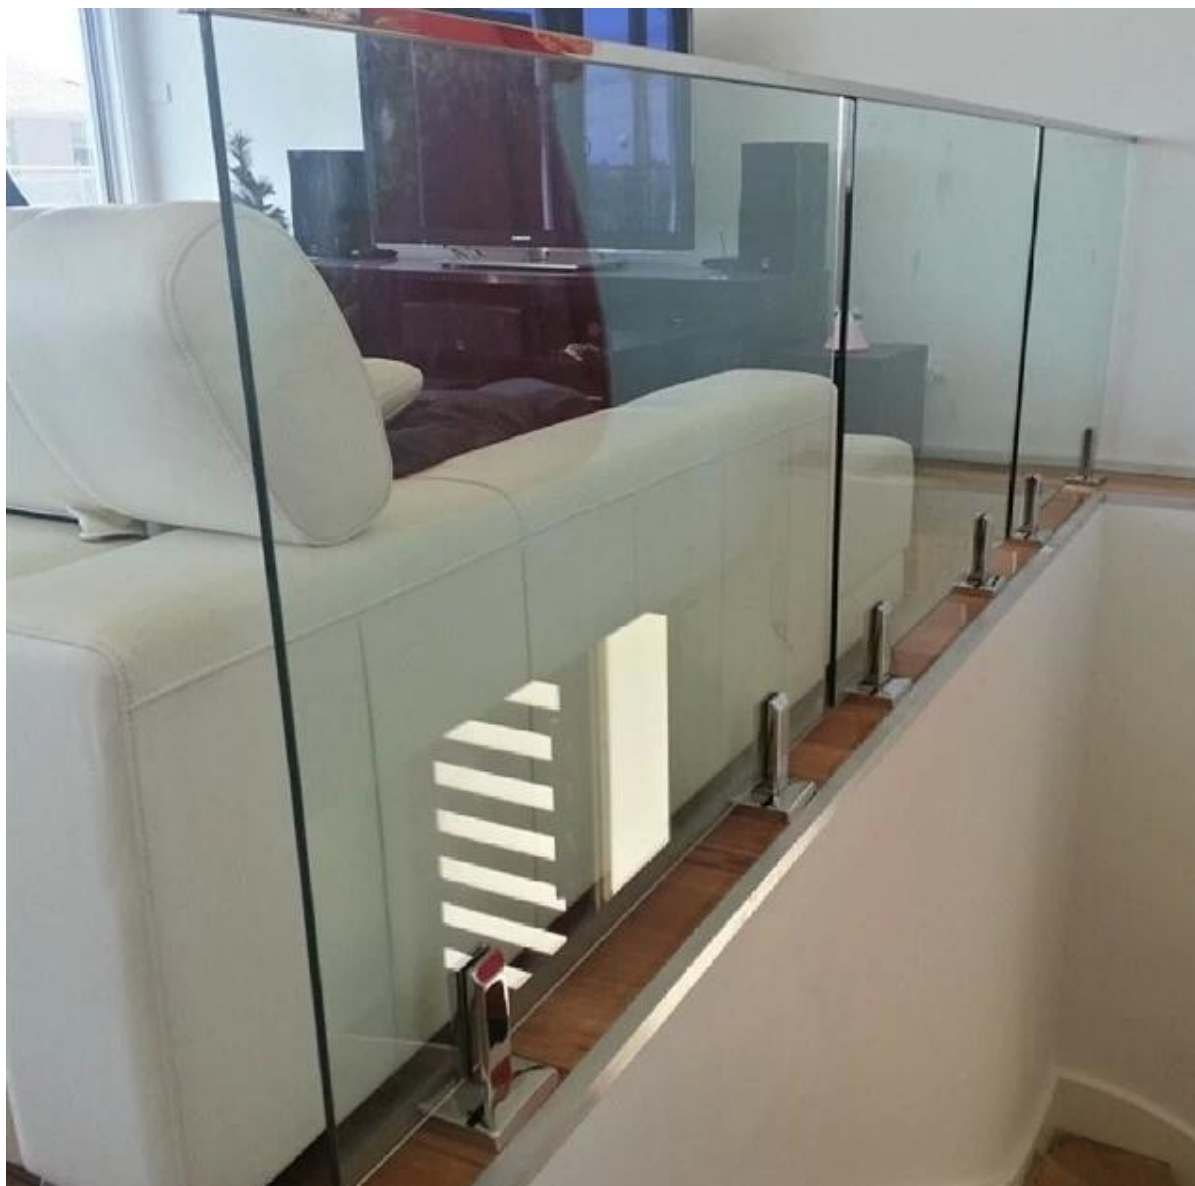

barandilla de vidrio rieles de perfil de acero inoxidable de 20 * 25 mm de forma cuadrada

1. barandilla de vidrio de 20 * 25 mm de forma cuadrada superior de acero inoxidable carriles descripción,

Material: acero inoxidable 304/316 / 316L

Terminar: Cepillado o pulido espejo

Para el grueso de cristal : espesor 8-13.52mm

Dimensión: forma cuadrada, de 25 * 20 mm, ranura 14 * 14 mm,

5,8 metros por longitud, o según su requisito de corte en secciones

2. barandilla de vidrio de 20 * 25 mm de forma cuadrada superior de acero inoxidable carriles detalles:

Square slot handrail series

barandilla de vidrio 20 * superior de acero inoxidable de 25 mm forma cuadrada carriles de fotos,

90 degree Corner connector

180 degree middle connector

End Cap

Wall Bracket

3. barandilla de vidrio de acero inoxidable barandas superiores proyecto de 20 * 25 mm de forma cuadrada:

4. barandilla de vidrio de 20 * 25 mm de forma cuadrada de acero inoxidable
barandas superiores paquete: