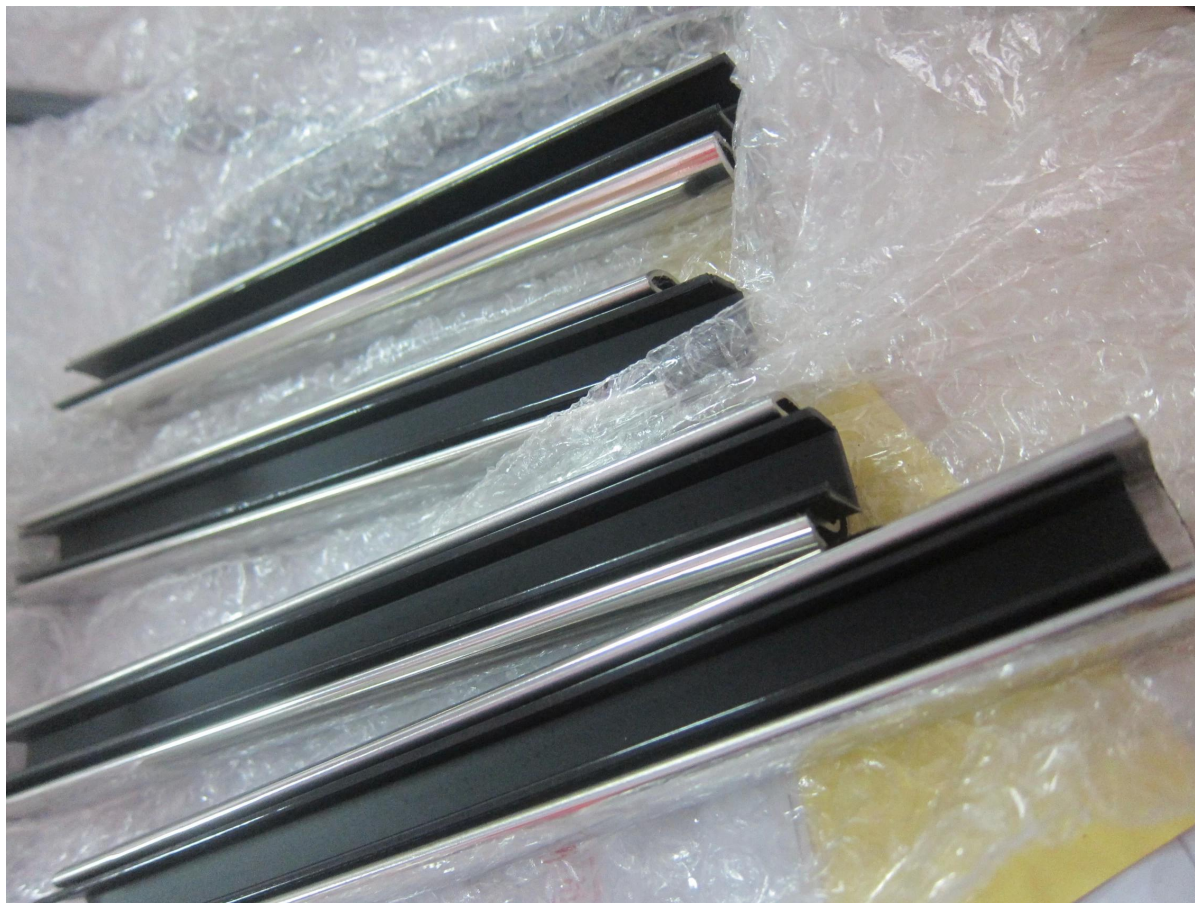

barandilla de vidrio rieles de perfil de acero inoxidable de 20 * 25 mm de forma cuadrada

1. barandilla de vidrio de 20 * 25 mm de forma cuadrada superior de acero inoxidable carriles descripción,

Material: acero inoxidable 304/316 / 316L

90 degree Corner connector

180 degree middle connector

End Cap

Wall Bracket

3. barandilla de vidrio de acero inoxidable barandas superiores proyecto de 20 * 25 mm de forma cuadrada:

4. barandilla de vidrio de 20 * 25 mm de forma cuadrada de acero inoxidable
barandas superiores paquete:

5. 25.4mm barandilla de vidrio de diámetro carriles de la tapa de acero inoxidable de la forma redonda :
[javascript: void \(0\); / * 1469676973592 * /](#)

Gracias por su visita, cualquier interesado o necesidades, póngase en contacto conmigo libremente: