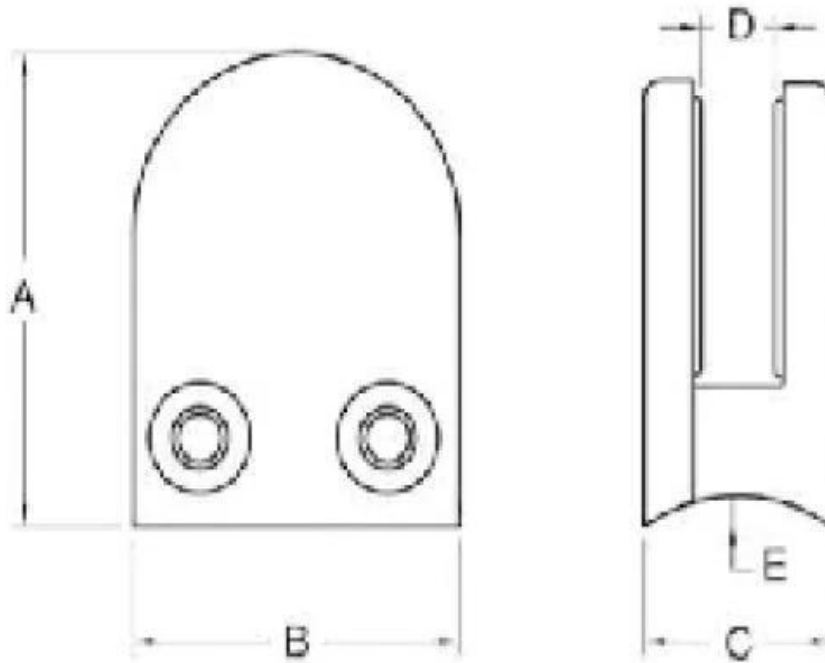

Abrazadera de cristal pulida del acero inoxidable para el grueso del grueso de 6-13.52 milímetros

Descripción del producto:

1. Material: acero inoxidable 304/316
2. Acabado: satinado o espejo pulido
3. Espesor del vidrio: 6 mm-13,52 mm

Dibujo y dimensión

Model No.	A	B	C	D	E
G103	50	40	22	8	0
G104	50	40	26	12	0
G105	55	45	28	14	0
G106	50	40	25	11	0
G103R	52	40	22	8	R-21.5
G104R	52	40	26	12	R-21.5
G105R	58	45	28	14	R-25.4
G106R	52	40	25	11	R-21.5

Información de productos

Fotos del proyecto

Detalle del paquetes: 1 pc en una bolsa de plástico, 10 PC en una caja pequeña, 100 piezas de la caja.

**Necesita una cita o tiene alguna pregunta, por favor deje un mensaje.
O contáctame con la información a continuación. te responderemos lo antes**