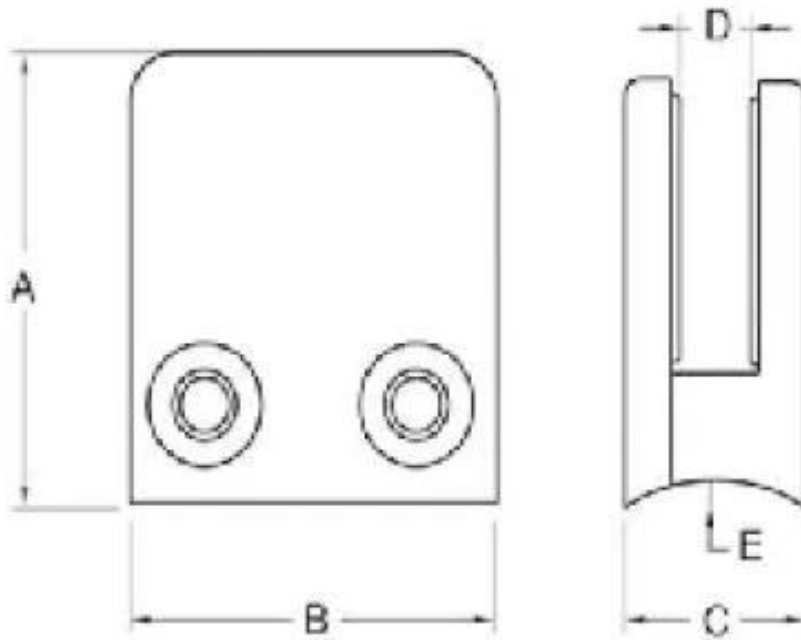

Acero inoxidable pulido abrazadera de cristal para 8-10mm de espesor cristal

Descripción del producto:

1. material: acero inoxidable 304/316
2. Final: Satén o espejo pulido
3. Grueso de cristal: 8mm - 10mm

Dibujo y dimensión

Model No.	A	B	C	D	E
G102	44	44	25	11	0
G102R	48	44	25	11	R-21.5

Información de productos

Fotos del proyecto

Detalle del paquetes: 1 pc en una bolsa de plástico, 10 PC en una pequeña caja de 100 piezas de la caja.