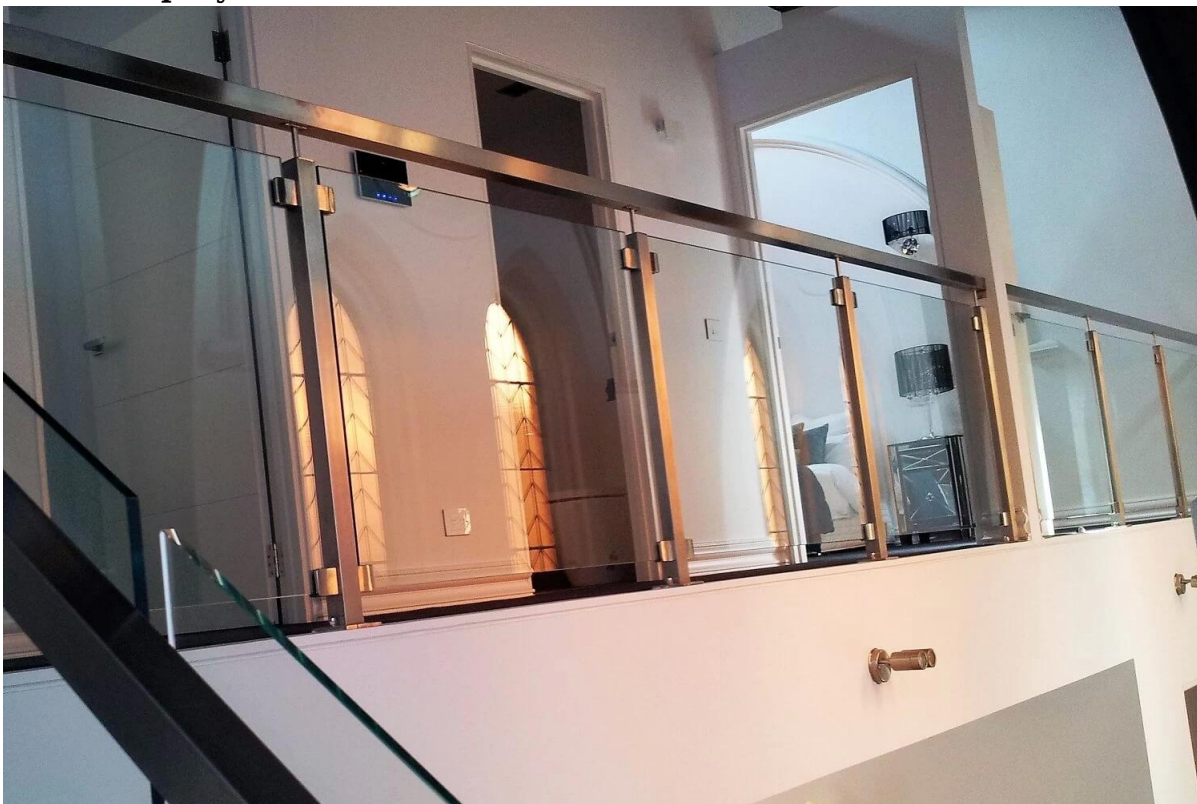

Fotos del proyecto