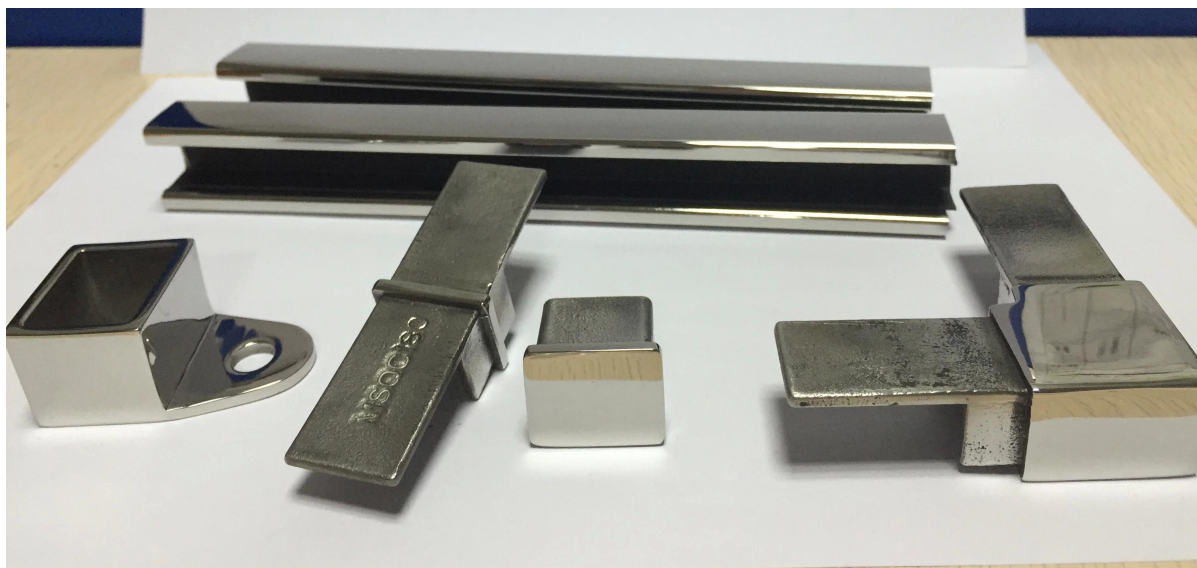

## acero inoxidable barandilla de vidrio ranurado tubo de barandilla 1. Descripción.

- 1). Ranurado de mini canal superior ferrocarril para barandilla de vidrio sin marco. Esto hace que su barandilla más segura y elegante.
- 2). ranura de goma en el interior del canal para ajustar el espesor de vidrio. No se necesita agujero en el vidrio.
- 3). canal redonda diámetro exterior: 25,4 mm, Ranura interior de caucho de 14 mm \* 14 mm.  
canal de la plaza exterior de tamaño: 25 mm \* 20 mm, Ranura interior de caucho de 14 mm \* 14 mm.
- 4). Los ia longitud del canal como por su petición, aunque para facilitar el transporte, la longitud máxima de 5,8 m por lo general es cada pieza.

## 2. ahape Plaza ranurado tubo de pasamanos y accesorios:

# Square slot handrail series

forma cuadrada ranurada tubo de pasamanos y los accesorios de la foto,

[3. Forma redonda ranurada tubo de pasamanos y accesorios:](#)