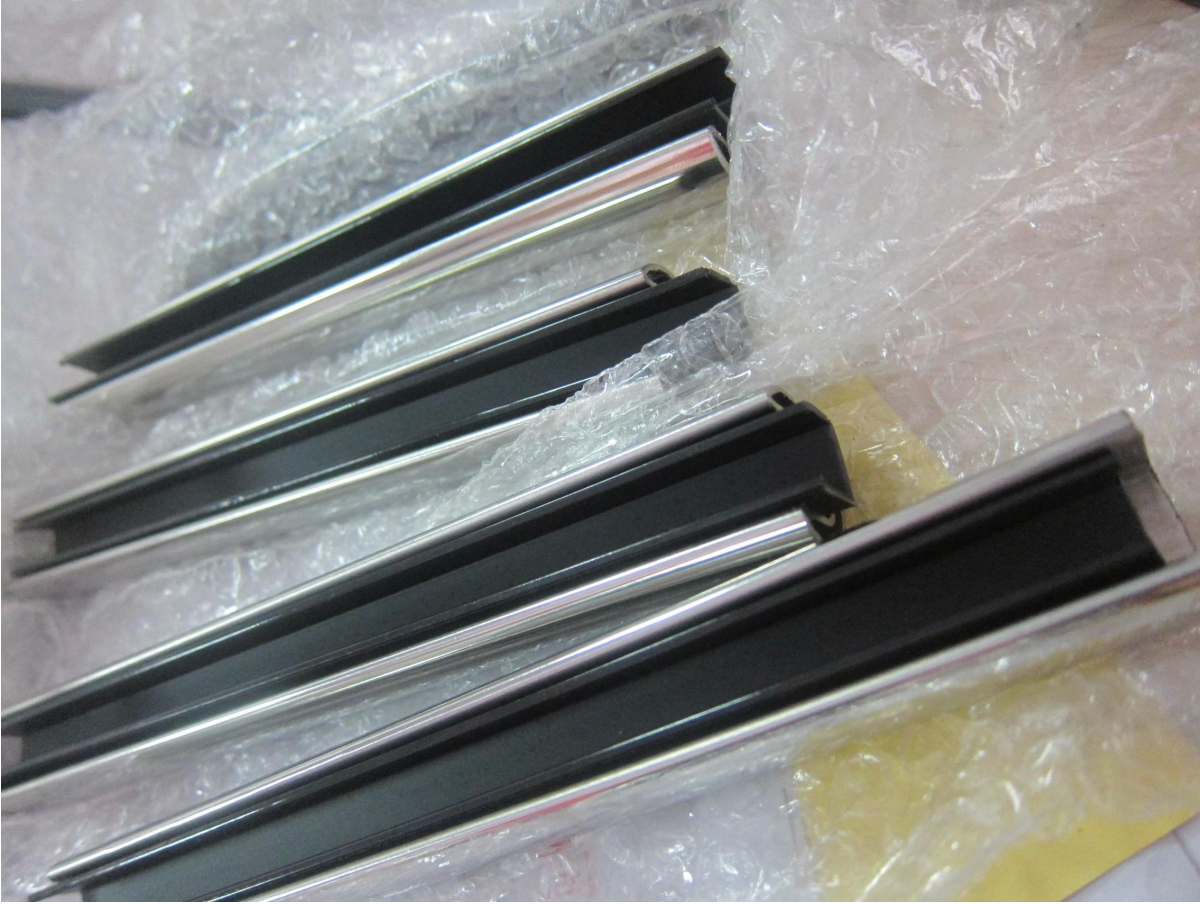

[4. Proyecto de tubo ranurado pasamanos Para su referencia:](#)

1). segundodiseños de barandilla alcony proyecto tubo ranura pasamanos de acero inoxidable,