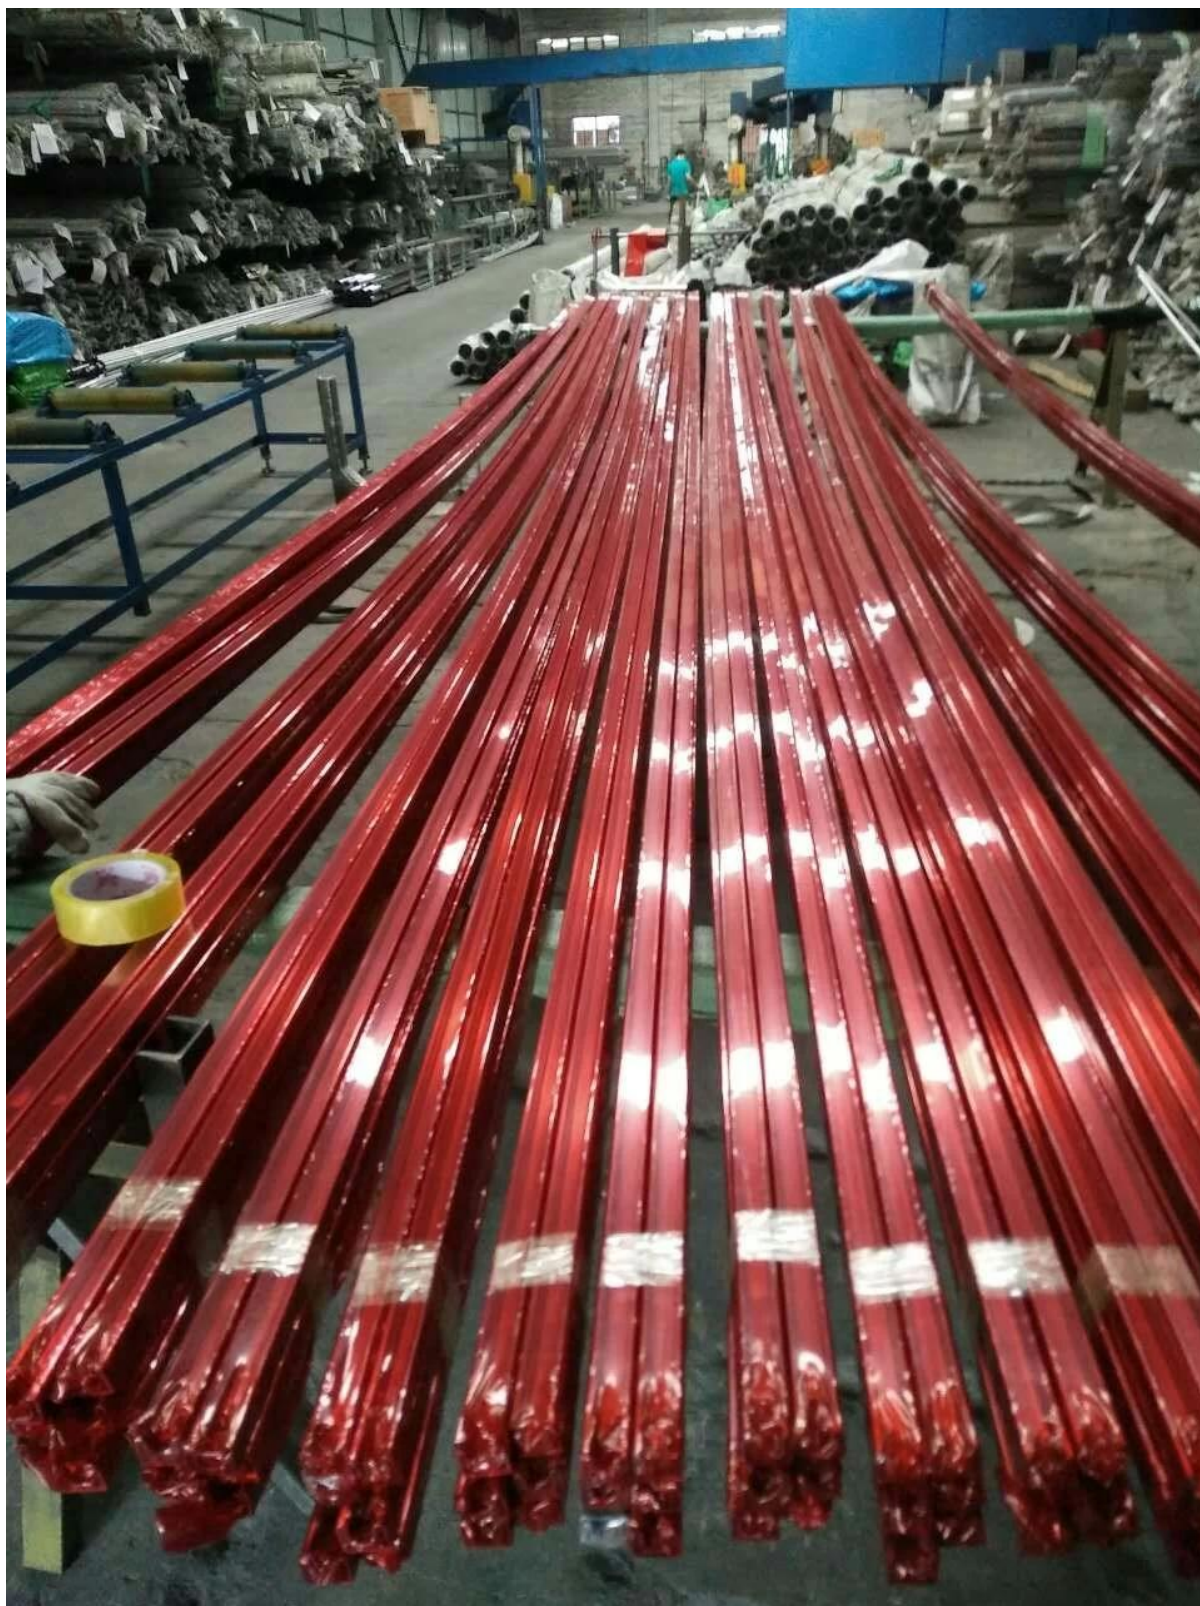

### 1. Acero inoxidable 316L con ranuras Descripción pasamanos de tubo,

- 1). Ranurado de mini canal superior ferrocarril para barandilla de vidrio sin marco. Esto hace que su barandilla más segura y elegante.
- 2). ranura de goma en el interior del canal para ajustar el espesor de vidrio. No se necesita agujero en el vidrio.
- 3). canal de la plaza exterior de tamaño: 25 mm \* 20 mm, Ranura interior 14 mm \* 14 mm.
- 4). La longitud del canal puede según su petición, aunque para facilitar el transporte, la longitud máxima de 5,8 m por lo general es cada pieza.

### 2. Forma cuadrada ranurada tubo de pasamanos y accesorios:

# Square slot handrail series

forma cuadrada ranurada tubo de pasamanos y los accesorios de la foto,

[3. acero inoxidable 316L sprojecto pasamanos de tubo lotted para su referencia:](#)

[acero inoxidable 316L 4. barandilla de vidrio ranurado del tubo de mini embalaje superior barandilla ferrocarril para su referencia:](#)