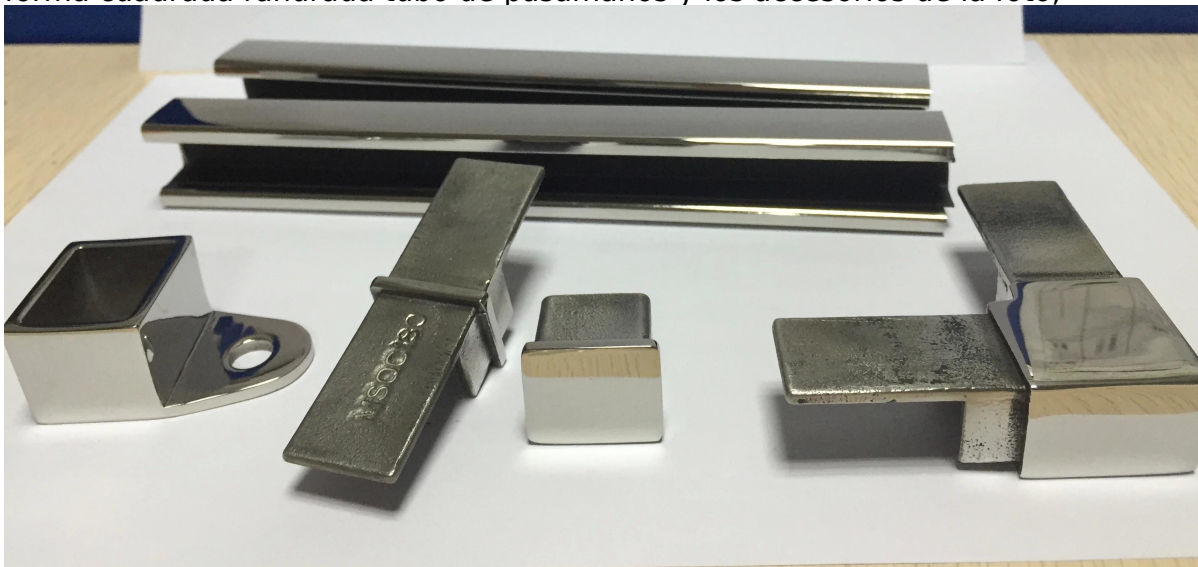

## acero inoxidable 316L barandilla de vidrio ranurado del tubo de mini barandilla carril superior

### 1. Acero inoxidable 316L con ranuras Descripción pasamanos de tubo,

- 1). Ranurado de mini canal superior ferrocarril para barandilla de vidrio sin marco. Esto hace que su barandilla más segura y elegante.
- 2). ranura de goma en el interior del canal para ajustar el espesor de vidrio. No se necesita agujero en el vidrio.
- 3). canal de la plaza exterior de tamaño: 25 mm \* 20 mm, Ranura interior 14 mm \* 14 mm.
- 4). La longitud del canal puede según su petición, aunque para facilitar el transporte, la longitud máxima de 5,8 m por lo general es cada pieza.

### 2. Forma cuadrada ranurada tubo de pasamanos y accesorios:

# Square slot handrail series

forma cuadrada ranurada tubo de pasamanos y los accesorios de la foto,

[3. acero inoxidable 316L sprojecto pasamanos de tubo lotted para su referencia:](#)

[acero inoxidable 316L 4. barandilla de vidrio ranurado del tubo de mini embalaje superior barandilla ferrocarril para su referencia:](#)