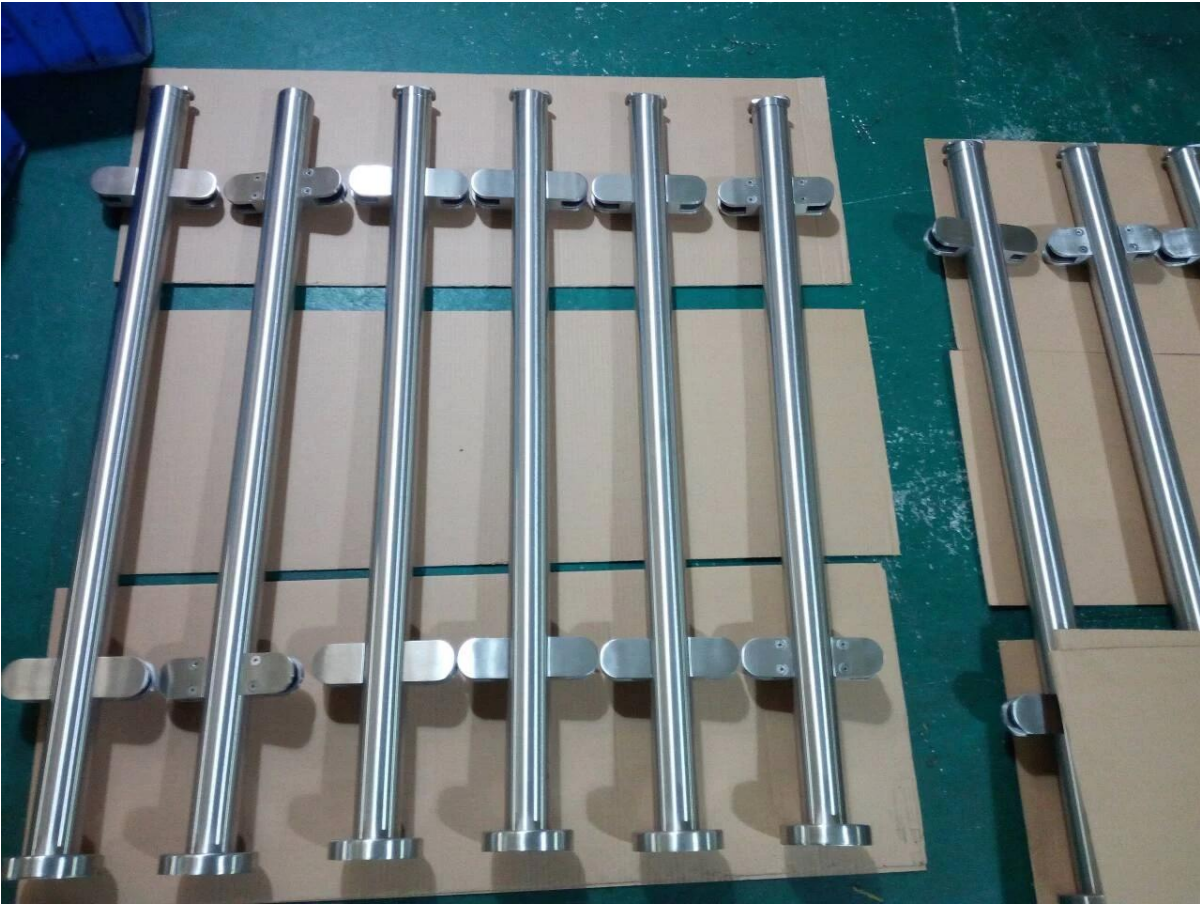

barandilla de vidrio de la escalera del hogar, barandilla de vidrio de acero inoxidable para escaleras

N ° de Modelo.	LCH-103/104/105
Material	Acero inoxidable 304/316.
barandilla de la escalera tipo de poste	40 * 40/50 * 50mm cuadrados
barandilla de la escalera	rectangular 50 * 25mm
Espesor del vidrio	8-12mm
Tipo de montaje	base de montaje, o fascia de montaje
Instalar	fácil bricolaje, le proporcionaremos planes detallados de barandillas de forma gratuita como guía de instalación, una vez confirmado el pedido
MOQ	20-50 metros
puerto marítimo	shenzhen
plazo de pago	paypal T / T; DP; L / C

- Poste de barandilla de vidrio para escaleras.

post final

publicación intermedia

KEBIL 科比奥®

poste de la esquina

LCH-105

- Foto de embalaje para barandilla de vidrio postes de barandilla-

Barandilla de vidrio para escaleras foto-