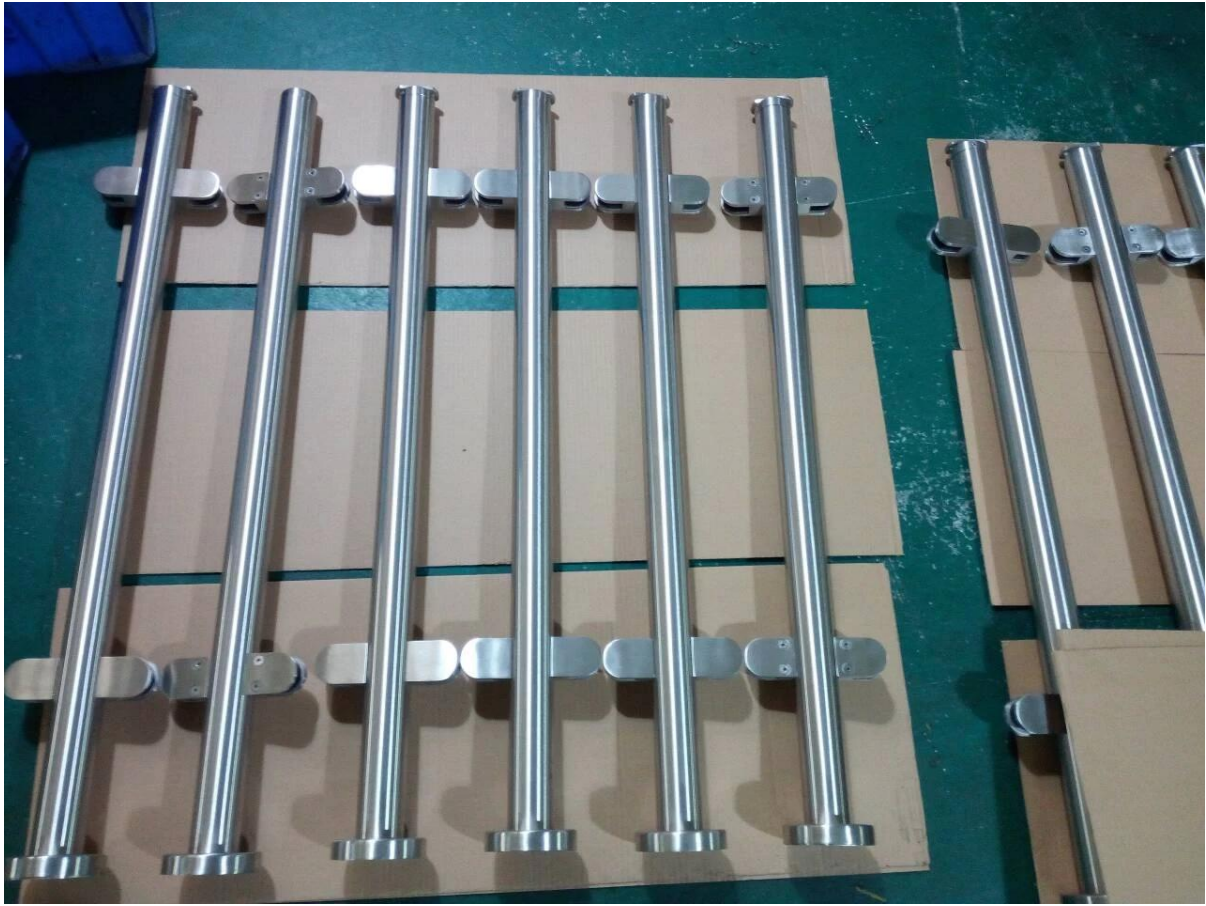

Escalera interior 2 pulgadas de cristal de acero inoxidable barandillas.

1. Detalles para Escalera interior 2 pulgadas de acero inoxidable de vidrio barandillas

- Material de acero inoxidable 304 o 316
- cepillado o pulido
- Poste de tubo redondo de 2 pulgadas (50,8 mm)
- paneles de vidrio de espesor de 10-12mm
- 900-1100mm de altura, o altura requerida
- con orificios pretaladrados, abrazaderas de barandas de vidrio

2. Fotos para la escalera interior de 2 pulgadas de acero inoxidable barandillas de vidrio

Puesto final

Puesto medio

KEBIL 科比奥®

poste de la esquina

KEBIL 科比奥®

3. Fotos del embalaje para la escalera de interior los pasamanos de cristal de acero inoxidable de 2 pulgadas