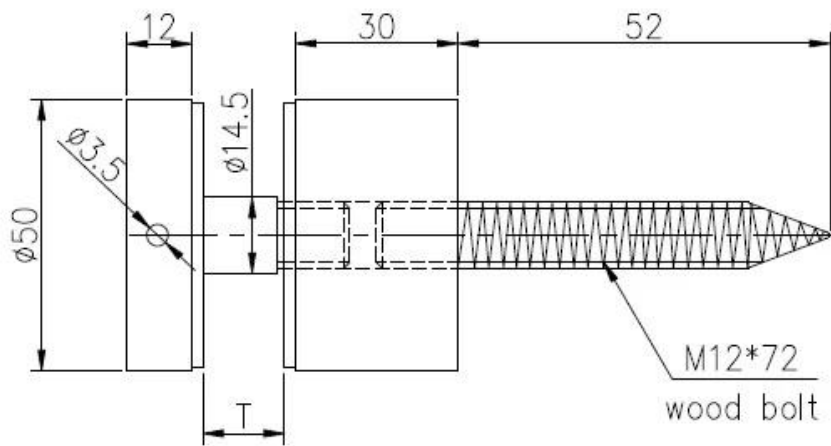

la decoración del hogar vistas claras las escaleras interiores de vidrio sin marco barandilla de enfrentamiento

[perno de acero inoxidable enfrentamiento](#)

- de acero inoxidable 316
- acabado cepillado, de fácil mantenimiento
- 50 mm de diámetro, 50 * montar el casquillo de 12 mm, 50 * 30mm cuerpo, M12 * 120 concreto perno

dimensiones para perno enfrentamiento

también tenemos sperno tandoff con madera tornillo de montura

timber decking standoff TSF-50

dimensiones para perno enfrentamiento tornillo de madera

深圳市朗馳商賈有限公司 SHENZHEN LAUNCH CO., LTD.				Surface treatment		Proport:
Design	Jacky	Drawing NO: SF-68		Material		1:1
Check		Name: Standoff		No note of entity size tolerance		
Craft				Linear tolerance	X	±0.1
					X.X	±0.1
Quantity	Total	Page	Audit	Revision	X.XX	±0.1
					X	±1'
			Approve	Revision	X.X	±0.5*
				V001		