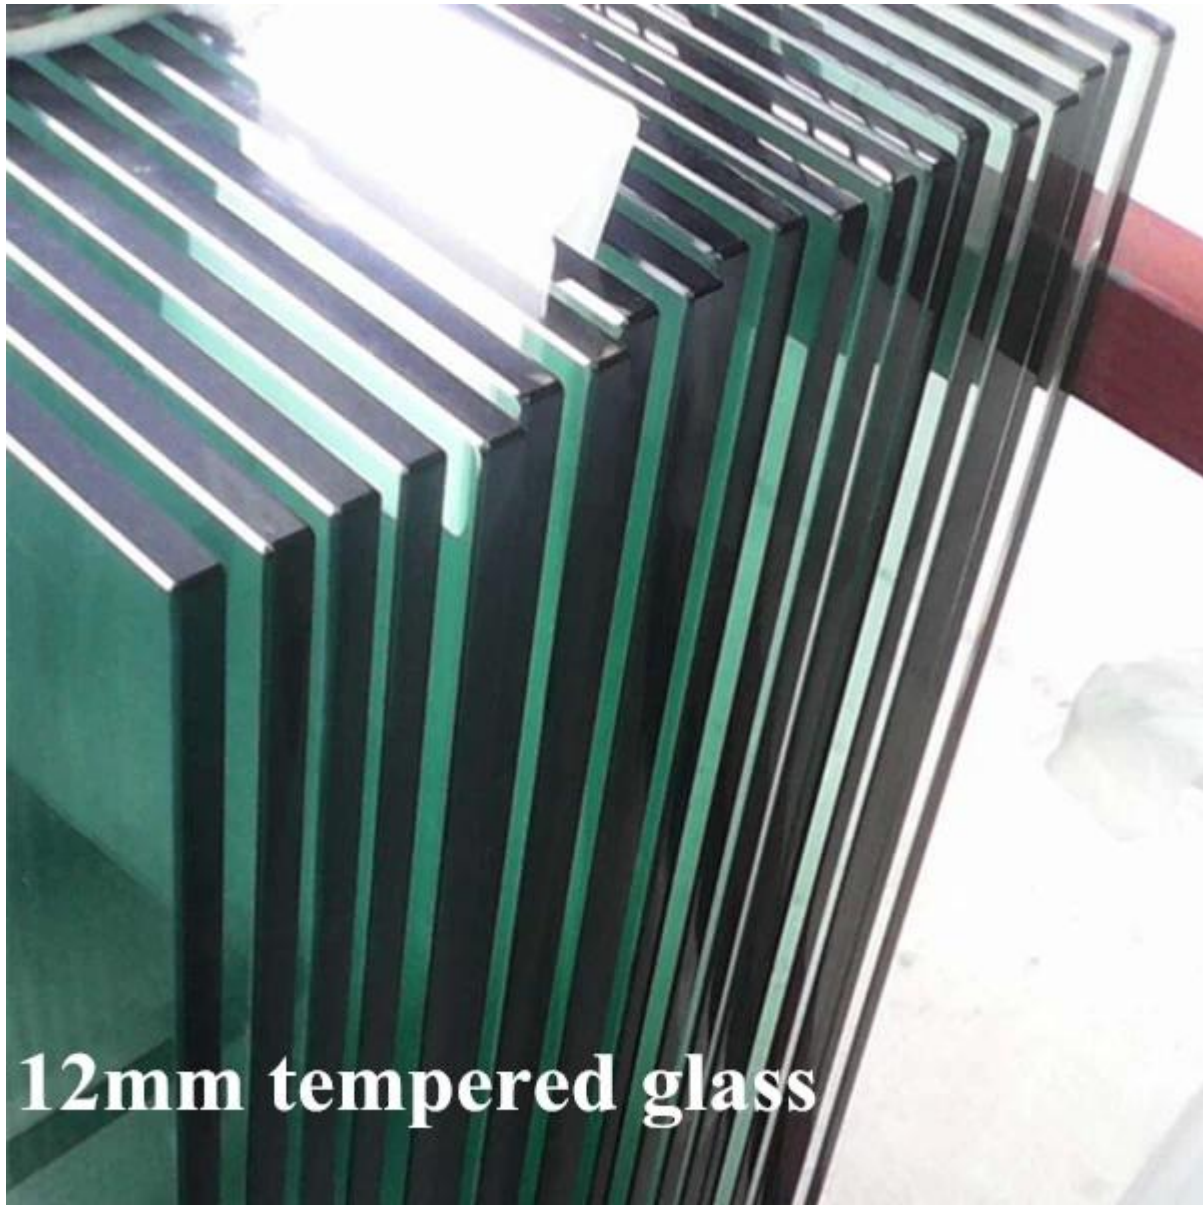

12mm tempered glass

escalera interior barandilla de vidrio sin marco
enfrentamiento