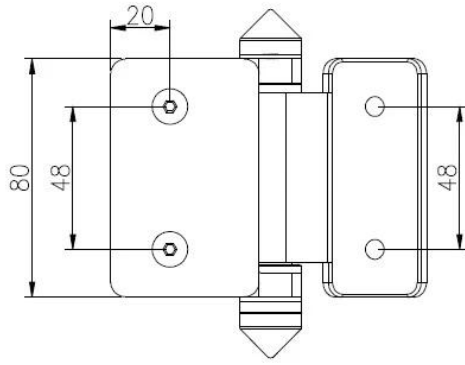

## Descripción

-Poste redondo a bisagra resistente de vidrio puerta

-Modelo No.:G-R2

Método: fundición fabricación

--Puede contener  $\leq 20$  KG de vidrio (1000x1000x8mm)

--Cristal tamaño del agujero de perforación: diámetro 16mm

## Detalles de los productos

**KEBIL** 科比奥®

Fotos del proyecto

Drawing

**G**

Certificación

ISO  
9001:2008  
REGISTERED