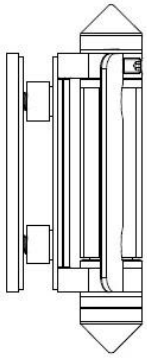

## Descripción

-Poste redondo a bisagra resistente de vidrio puerta

-Modelo No.:G-R2

Método: fundición fabricación

--Puede contener  $\leq 20$  KG de vidrio (1000x1000x8mm)

--Cristal tamaño del agujero de perforación: diámetro 16mm

--Embalaje: una pc en una bolsa de plástico, entonces en una caja. 12 PC en un cartón

--MOQ: una pc

-Entrega: por el aire/por el mar

--Aplicación: nadar cerca de la piscina, pasamano de cristal, diseño baclony barandilla, puerta de cristal a cristal, puerta vidrio pesado

## Detalles de los productos

**KEBIL** 科比奥®

Fotos del proyecto

Drawing

**G**

Certificación

ISO  
9001:2008  
REGISTERED