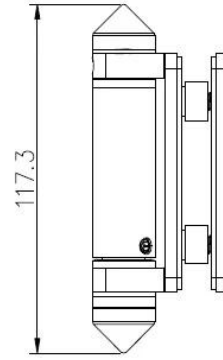

## Descripción

-Poste redondo a bisagra resistente de vidrio puerta

-Modelo No.:G-R2

Método: fundición fabricación

--Puede contener  $\leq 20$  KG de vidrio (1000x1000x8mm)

--Cristal tamaño del agujero de perforación: diámetro 16mm

## Detalles de los productos

**KEBIL** 科比奥®

Fotos del proyecto

Drawing

**G**

Certificación

ISO  
9001:2008  
REGISTERED