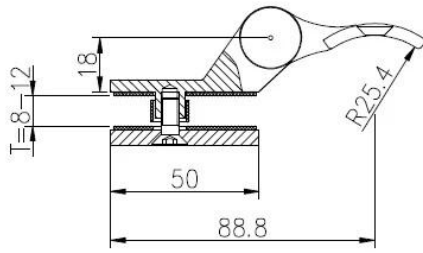

## Descripción

-Poste redondo a bisagra resistente de vidrio puerta

-Modelo No.:G-R2

Método: fundición fabricación

--Puede contener  $\leq 20$  KG de vidrio (1000x1000x8mm)

--Cristal tamaño del agujero de perforación: diámetro 16mm

## Detalles de los productos

**KEBIL** 科比奥®

Fotos del proyecto

Drawing

**G**

Certificación

ISO  
9001:2008  
REGISTERED