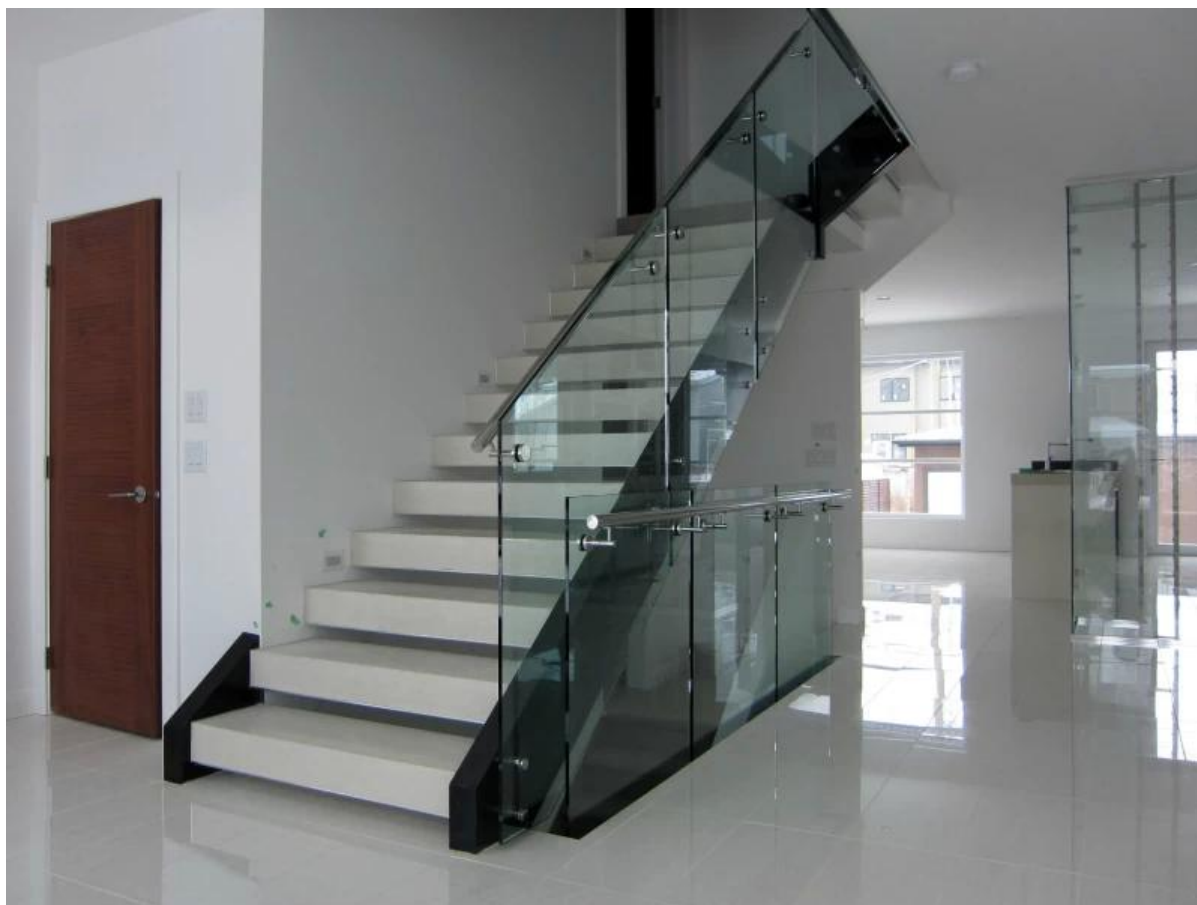

Escalera de balcón al aire libre vidrio templado barandilla hardware vidrio estancamiento

1. Descripción del separador de vidrio:

- Material: Acero inoxidable 304/316
- Terminar: Satinado o espejo pulido
- por Espesor de cristal: 6-19m m grueso
- Sólido, Alta calidad, rUbbber junta incluida
- **Modelo No.SF-50:** Casquillo de 50 * 12m m, cuerpo de 50 * 30m m, perno M12 * 120, montaje a Hormigón / M12 * 72 perno, montaje a la madera.

2. Fotos de vidrio stadndoff:

Acabado cepillado

Espejo pulido

Paquete

3. balcón al aire libre vidrio templado barandilla de cristal de vidrio proyecto de separación:

4. EnPuerta escalera vidrio templado barandilla hardware cristal estancamiento proyecto