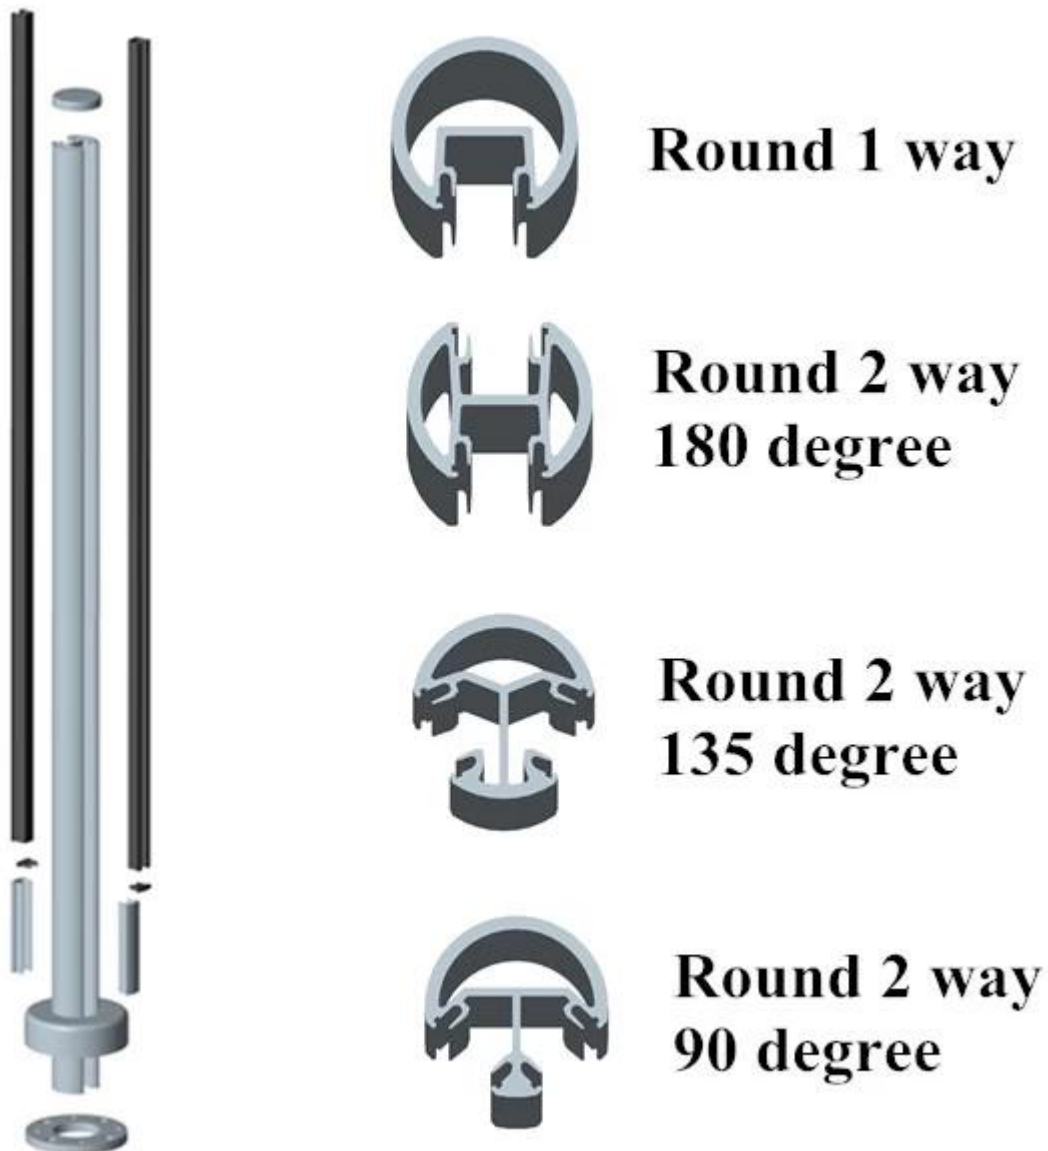

valla de la piscina terraza balcón escalera de aluminio poste vidrio raling  
construcción :

**Presupuesto:**

1. Material: 6063/6061 T5
2. Altura de mensaje: 1265mm de alto o según su requisito.
3. Acabado: anodizado, pintura en polvo de color RAL.
4. Accesorios: un conjunto de poste incluyendo cubierta, base y la cubierta, SNAP inserto
5. Dimensión: tipo cuadrado: 50 \* 50 \* 3 mm y tipo redondo: Dia50mm \* 3mm
6. utilizado para el balcón y el cercado de la piscina

**1. Tipo de Ronda mensaje:**

2. Tipo cuadrado mensaje:

**Square 1 way**

**Square 2 way  
180 degree**

**Square 2 way  
135 degree**

**Square 2 way  
90 degree**

El otro diseño de tipos:

1. Acero inoxidable diseño de barandilla de vidrio mensaje: