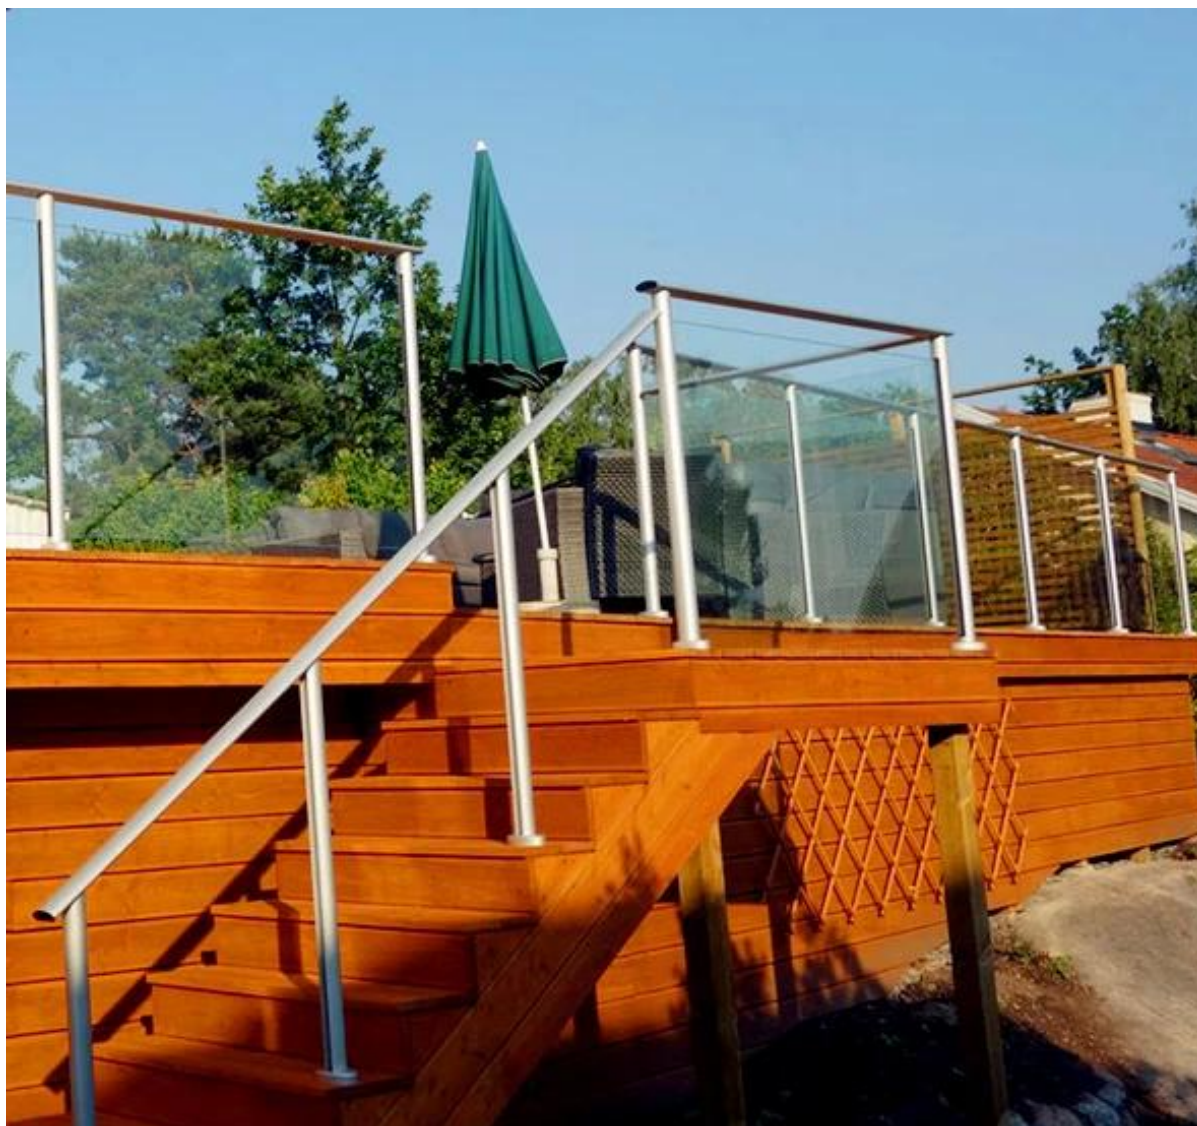

valla de la piscina terraza balcón escalera de aluminio poste vidrio raling  
construcción :

**Presupuesto:**

1. Material: 6063/6061 T5
2. Altura de mensaje: 1265mm de alto o según su requisito.
3. Acabado: anodizado, pintura en polvo de color RAL.
4. Accesorios: un conjunto de poste incluyendo cubierta, base y la cubierta, SNAP inserto
5. Dimensión: tipo cuadrado: 50 \* 50 \* 3 mm y tipo redondo: Dia50mm \* 3mm
6. utilizado para el balcón y el cercado de la piscina

**1. Tipo de Ronda mensaje:**

2. Tipo cuadrado mensaje:

**Square 1 way**

**Square 2 way  
180 degree**

**Square 2 way  
135 degree**

**Square 2 way  
90 degree**

El otro diseño de tipos:

1. Acero inoxidable diseño de barandilla de vidrio mensaje: