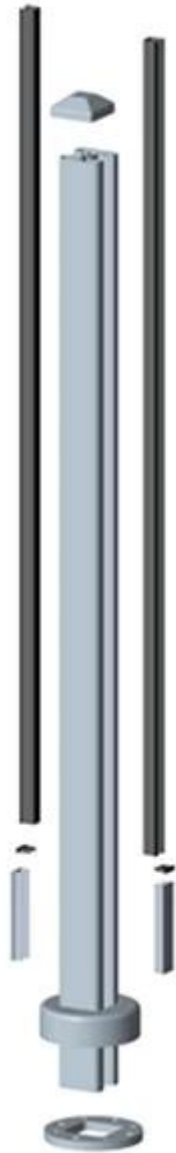

valla de la piscina terraza balcón escalera de aluminio poste vidrio raling  
construcción :

**Presupuesto:**

1. Material: 6063/6061 T5
2. Altura de mensaje: 1265mm de alto o según su requisito.
3. Acabado: anodizado, pintura en polvo de color RAL.
4. Accesorios: un conjunto de poste incluyendo cubierta, base y la cubierta, SNAP inserto
5. Dimensión: tipo cuadrado: 50 \* 50 \* 3 mm y tipo redondo: Dia50mm \* 3mm
6. utilizado para el balcón y el cercado de la piscina

**1. Tipo de Ronda mensaje:**

2. Tipo cuadrado mensaje:

**Square 1 way**

**Square 2 way  
180 degree**

**Square 2 way  
135 degree**

**Square 2 way  
90 degree**

El otro diseño de tipos:

1. Acero inoxidable diseño de barandilla de vidrio mensaje:

[javascript: void \(0\); /\\* 1464399919552 \\*/](mailto:1464399919552)

2. Espiga de diseño sin marco de barandilla:

[javascript: void \(0\); /\\* 1464400047103 \\*/](http://www.1464400047103.com)

Gracias por su visita. Cualquier interesado o necesidades, póngase en contacto conmigo libremente: