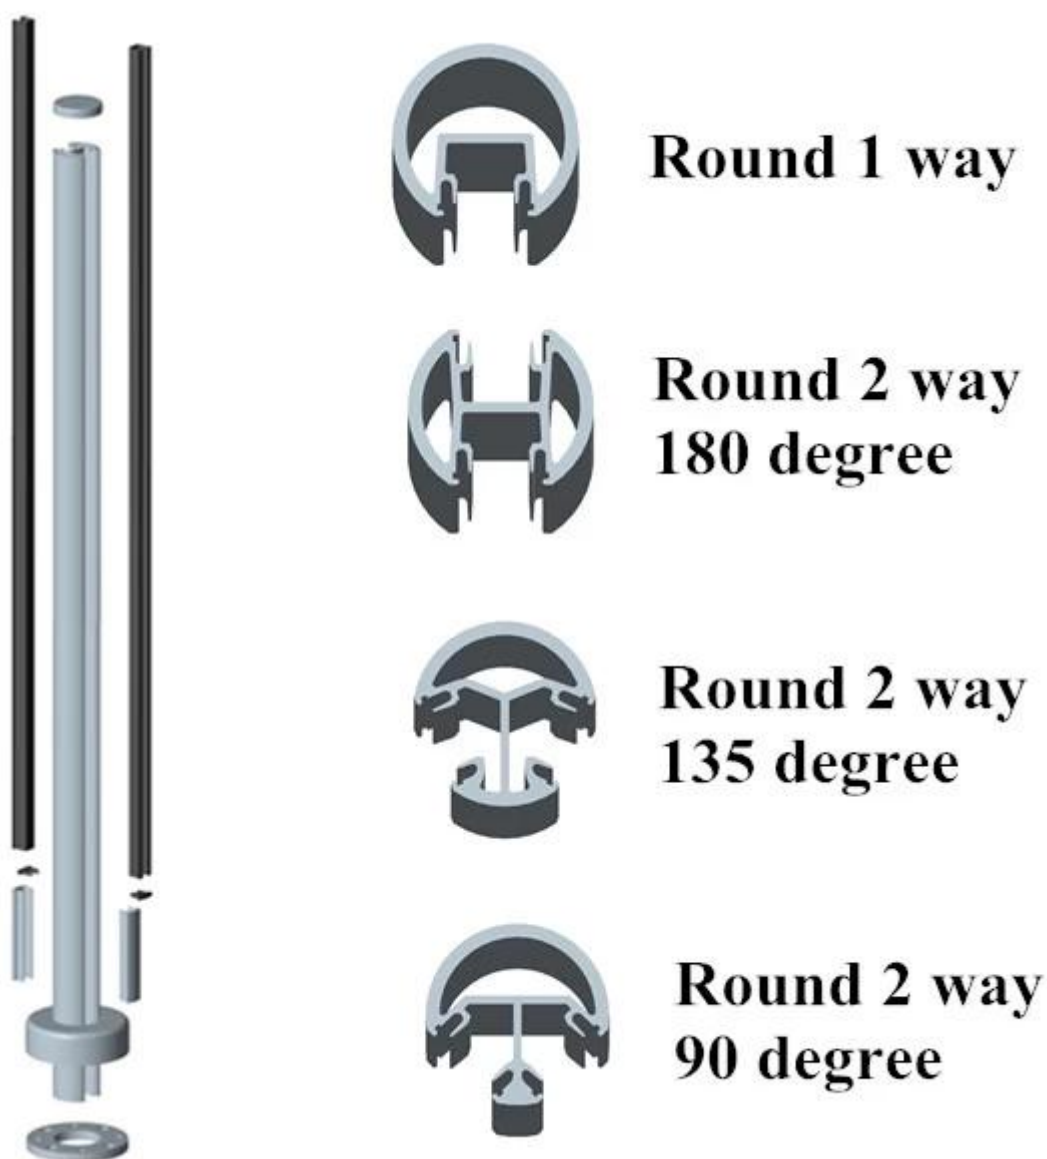

Aplicación: interior / exterior balaustrada balcón, barandilla de la escalera, el diseño terraza etc

ventajas del vidrio de aluminio barandilla mensaje:

- ningún agujero en el vidrio sea necesario
- fácil de instalar
- fácil de limpiar
- aspecto elegante a cabo
- estable y rentable
- ninguna limitación MOQ
- muestra disponible antes de la orden
- avalable dibujo
- experimentado barandilla de diseño ingeniero para usted

A continuación se presentan la imagen de nuestro aluminio galss mensaje barandilla para su mejor comprensión

Square 1 way

**Square 2 way
180 degree**

**Square 2 way
135 degree**

**Square 2 way
90 degree**