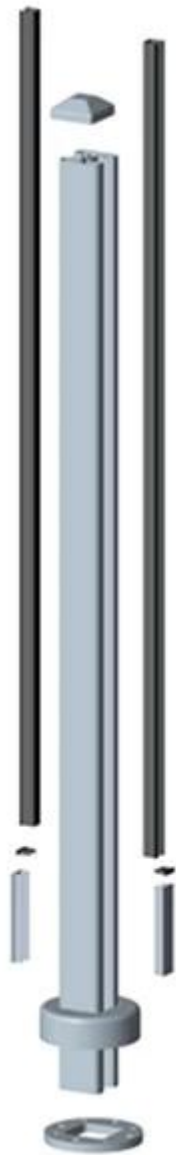

Aplicación: interior / exterior balaustrada balcón, barandilla de la escalera, el diseño terraza etc

ventajas del vidrio de aluminio barandilla mensaje:

- ningún agujero en el vidrio sea necesario
- fácil de instalar
- fácil de limpiar
- aspecto elegante a cabo
- estable y rentable
- ninguna limitación MOQ
- muestra disponible antes de la orden
- avalable dibujo
- experimentado barandilla de diseño ingeniero para usted

A continuación se presentan la imagen de nuestro aluminio galss mensaje barandilla para su mejor comprensión

Square 1 way

**Square 2 way
180 degree**

**Square 2 way
135 degree**

**Square 2 way
90 degree**