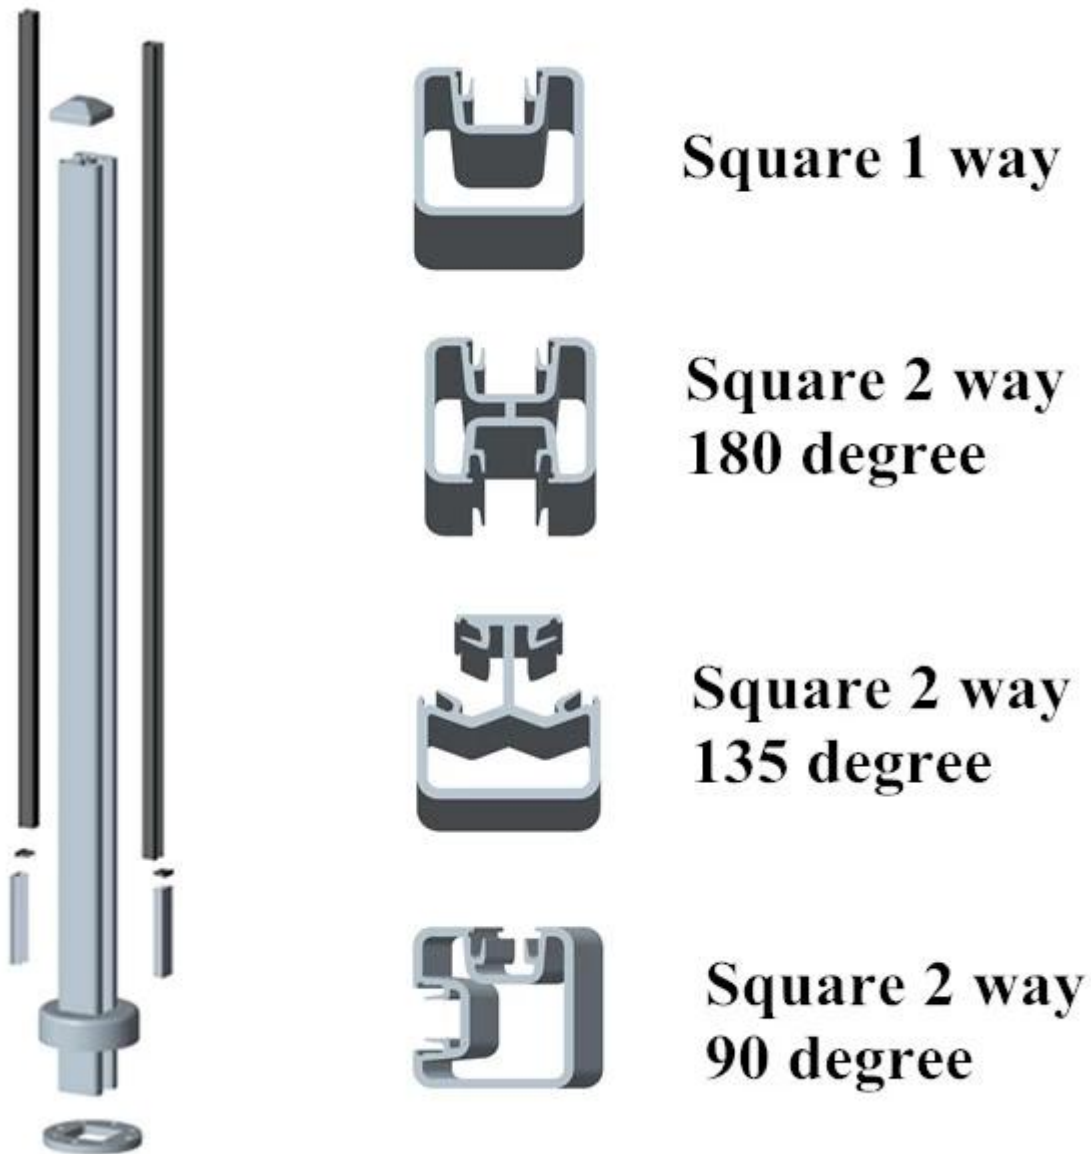

barandas de terraza cubierta handail de vidrio de revestimiento en polvo de aluminio al aire libre de correos

1. Las especificaciones tija de aluminio:

1. Material: Aluminio 6063 T5
2. Finalizar: RAL recubrimiento en polvo con color personalizado.
3. altura de la publicación: 1265mm de alto o según su requisito.
4. Para el grueso de cristal: 10-12mm
5. Dimensión: tipo cuadrado: 50 x 50 x 3 mm y tipo redonda: diámetro 50 mm x 3 mm
6. 80 x 45 x 2 mm de pasamanos.

2. Polvo de aluminio de la capa posterior:

Los diferentes tipos de tija de aluminio disponibles de forma cuadrada,

Los diferentes tipos de tija de aluminio disponibles de forma redonda,

**Round 1 way**

**Round 2 way  
180 degree**

**Round 2 way  
135 degree**

**Round 2 way  
90 degree**

3. Pmás vieja barandilla de aluminio de revestimiento :

4. cuadrado de montaje posterior aluminio de la forma lateral:

**5. Pmás viejos pasamanos poste handail terraza de la cubierta de vidrio de aluminio de revestimiento al aire libre proyecto,**