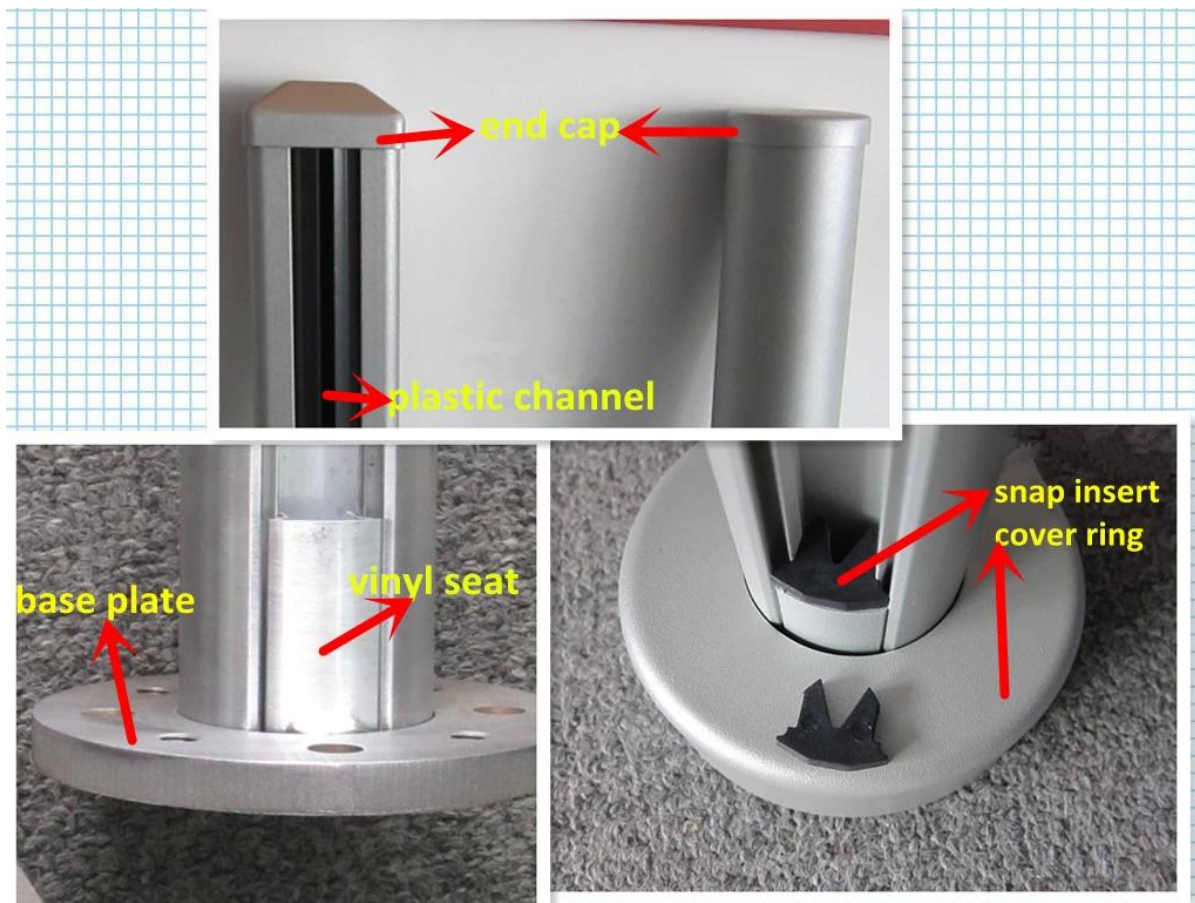

3. Pmás vieja barandilla de aluminio de revestimiento :