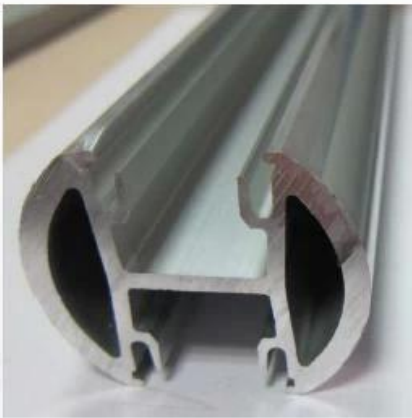

Vidrio de seguridad templado semi-sin marco con el apoyo de todo el trabajo pesado de aluminio en posición vertical y postes cuadrados. Mensajes pueden ser recubiertos en muchos colores diferentes para satisfacer sus necesidades en polvo.

Dirección:

- Una forma de mensaje final;
- Dos vías de 90 grados de correos;
- Dos vías de 180 correos grado;
- Dos vías de 135 correos grado;

**Aluminum railing post
--Round 1 way post**

Material : aluminum 6065
Heat treatment : T6
Surface : MILL
Length : 1265mm
details: with 150mm snap insert in at one end, a plastic seat, a post base, cap on the top and cover ring for post base.

Aluminum railing post
--Round 2 way post

Material : aluminum 6065
Heat treatment :T6
Surface : MILL
Length : 1265mm
details: with 150mm snap insert in at one end, a plastic seat, a post base, cap on the top and cover ring for post base.

Aluminum railing post
--Round 135 degree post

Material : aluminum 6065
Heat treatment :T6
Surface : MILL
Length : 1265mm
details: with 150mm snap insert in at one end, a plastic seat, a post base, cap on the top and cover ring for post base.