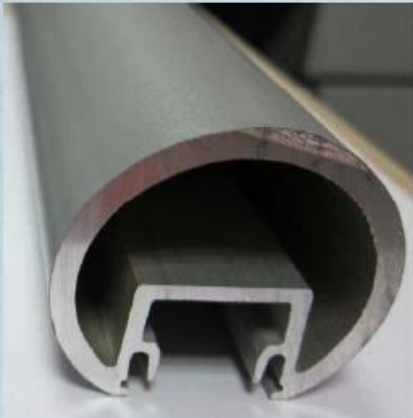

Vidrio de seguridad templado semi-sin marco con el apoyo de todo el trabajo pesado de aluminio en posición vertical y postes cuadrados. Mensajes pueden ser recubiertos en muchos colores diferentes para satisfacer sus necesidades en polvo.

Dirección:

- Una forma de mensaje final;
- Dos vías de 90 grados de correos;
- Dos vías de 180 correos grado;
- Dos vías de 135 correos grado;

**Aluminum railing post
--Round 1 way post**

Material : aluminum 6065
Heat treatment : T6
Surface : MILL
Length : 1265mm
details: with 150mm snap insert in at one end, a plastic seat, a post base, cap on the top and cover ring for post base.

Aluminum railing post
--Round 2 way post

Material : aluminum 6065
Heat treatment :T6
Surface : MILL
Length : 1265mm
details: with 150mm snap insert in at one end, a plastic seat, a post base, cap on the top and cover ring for post base.

Aluminum railing post
--Round 135 degree post

Material : aluminum 6065
Heat treatment :T6
Surface : MILL
Length : 1265mm
details: with 150mm snap insert in at one end, a plastic seat, a post base, cap on the top and cover ring for post base.