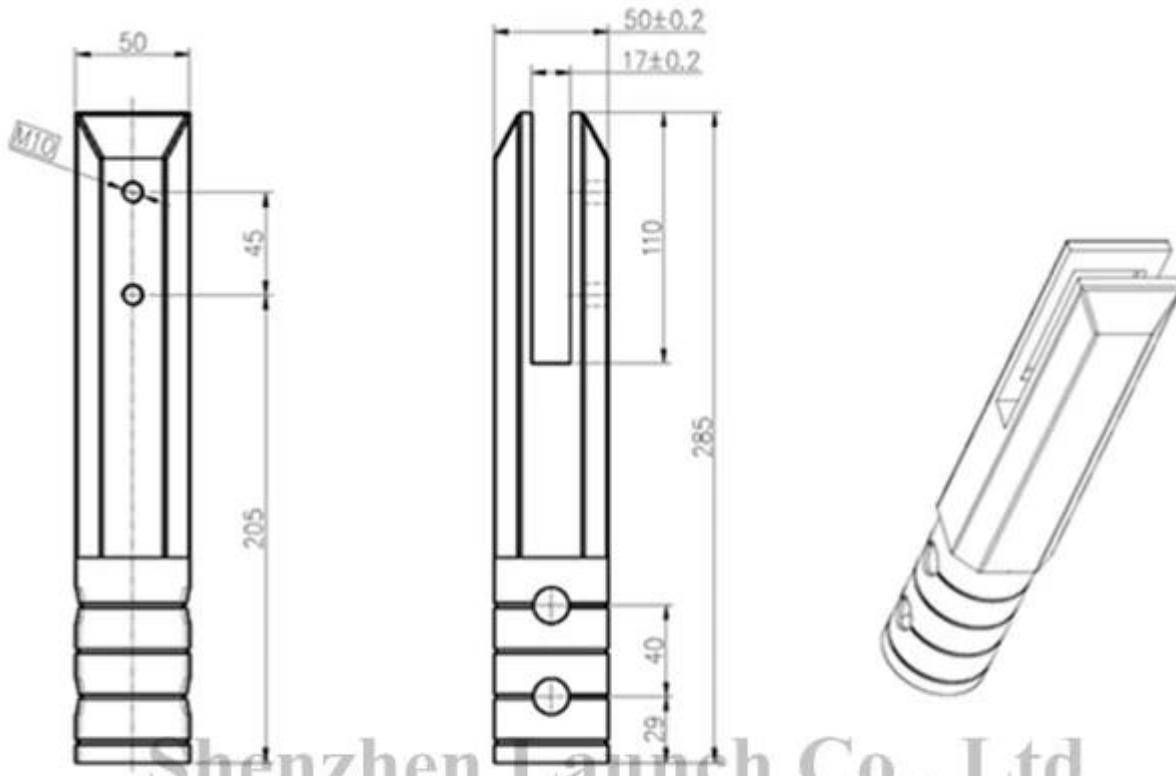

Tenemos 4 tipos de espigas de vidrio sin marco como a continuación:

Plaza de la placa base de la espiga 316 o 2205 de acero inoxidable

Dimensiones para SBM:

Espiqa de perforación 316/2205 de acero inoxidable núcleo Plaza

SCM

Dimensiones para SMC:

Project name

Shenzhen Launch Co., Ltd

数量共页第页

<b>深圳市朗翰商贸有限公司</b> <b>SHENZHEN LAUNCH CO., LTD.</b>		表面处理
设计	裴佳辉	材料
校对		
工艺	图号:SCM	
审核	名称:Spigot	线性公差
批准		角度公差
	版次 Y001	

Base redonda placa de espiga 316/2205 SS

RBM

Dimensiones para RBM:

Núcleo redondo taladro de espiga 316/2205 de acero inoxidable

RCM

Dimensiones para el RCM

**Para más detalles sobre otros hardwares por favor amablemente ir through nuestras páginas web y obtener más información.**