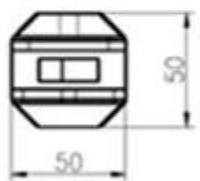

Tenemos 4 tipos de espigas de vidrio sin marco como a continuación:

Plaza de la placa base de la espiga 316 o 2205 de acero inoxidable

Dimensiones para SBM:

Espiqa de perforación 316/2205 de acero inoxidable núcleo Plaza

SCM

Dimensiones para SMC:

Project name

Shenzhen Launch Co., Ltd

数量共页第页

<b>深圳市朗翰商贸有限公司</b> <b>SHENZHEN LAUNCH CO., LTD.</b>		表面处理
设计	裴佳辉	材料
校对		
工艺	图号:SCM	
审核	名称:Spigot	线性公差
批准		角度公差
	版次 Y001	

Base redonda placa de espiga 316/2205 SS

RBM

Dimensiones para RBM:

Núcleo redondo taladro de espiga 316/2205 de acero inoxidable

RCM

Dimensiones para el RCM

**Para más detalles sobre otros hardwares por favor amablemente ir through nuestras páginas web y obtener más información.**