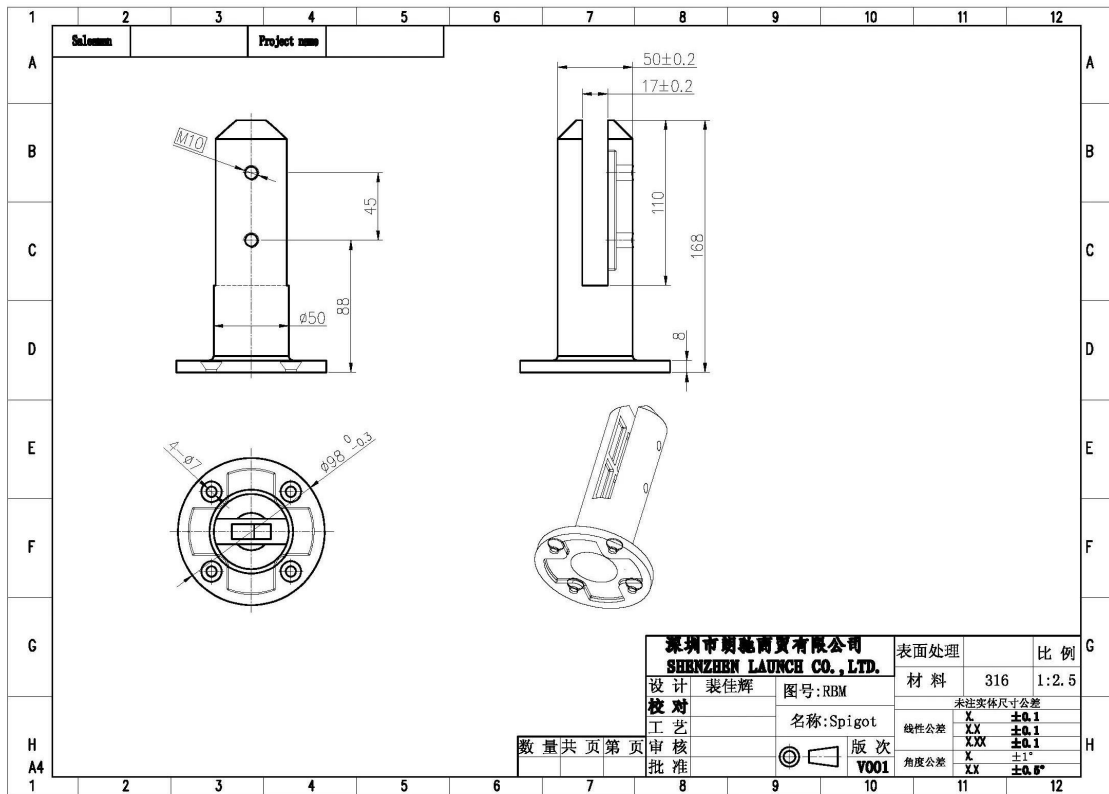

SCM

Dimensiones para SMC:

Project name

Shenzhen Launch Co., Ltd

数量共页第页

<b>深圳市朗翰商贸有限公司</b> <b>SHENZHEN LAUNCH CO., LTD.</b>		表面处理
设计	裴佳辉	材料
校对		
工艺	图号:SCM	
审核	名称:Spigot	线性公差
批准		角度公差
	版次 Y001	

Base redonda placa de espiga 316/2205 SS

RBM

Dimensiones para RBM:

Núcleo redondo taladro de espiga 316/2205 de acero inoxidable

RCM

Dimensiones para el RCM

**Para más detalles sobre otros hardwares por favor amablemente ir through nuestras páginas web y obtener más información.**