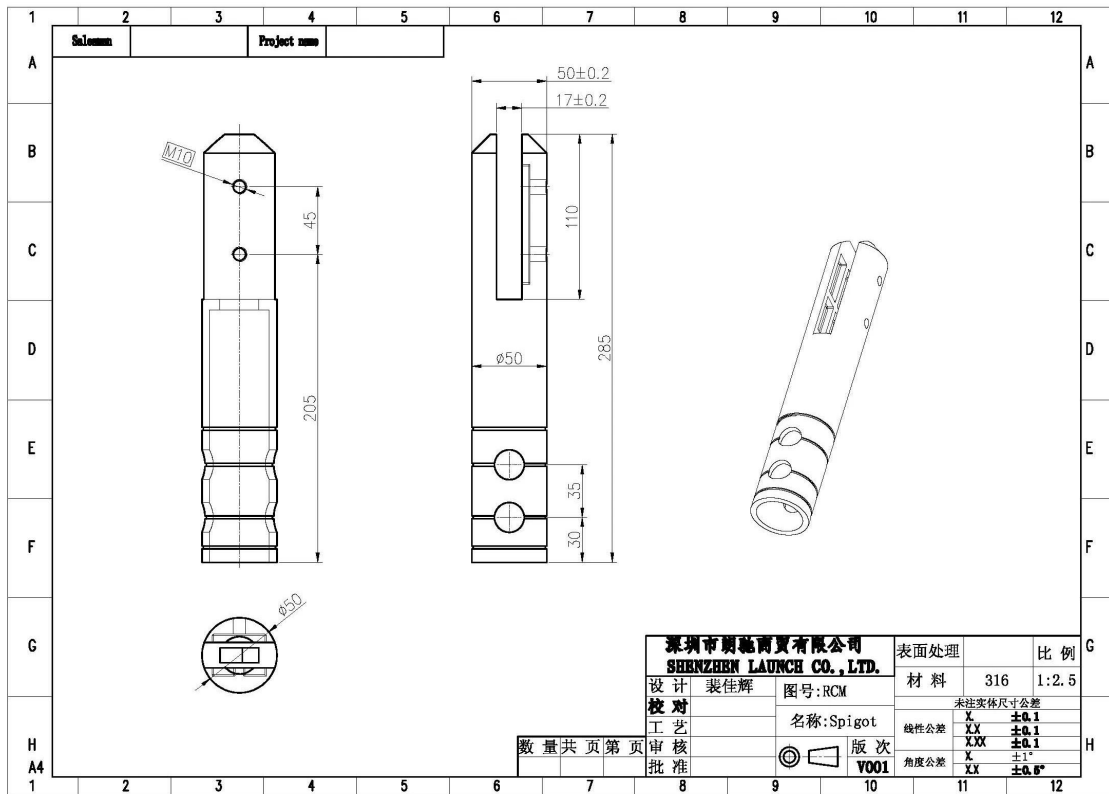

RBM

Dimensiones para RBM:

Núcleo redondo taladro de espiga 316/2205 de acero inoxidable

RCM

Dimensiones para el RCM

**Para más detalles sobre otros hardwares por favor amablemente ir through nuestras páginas web y obtener más información.**