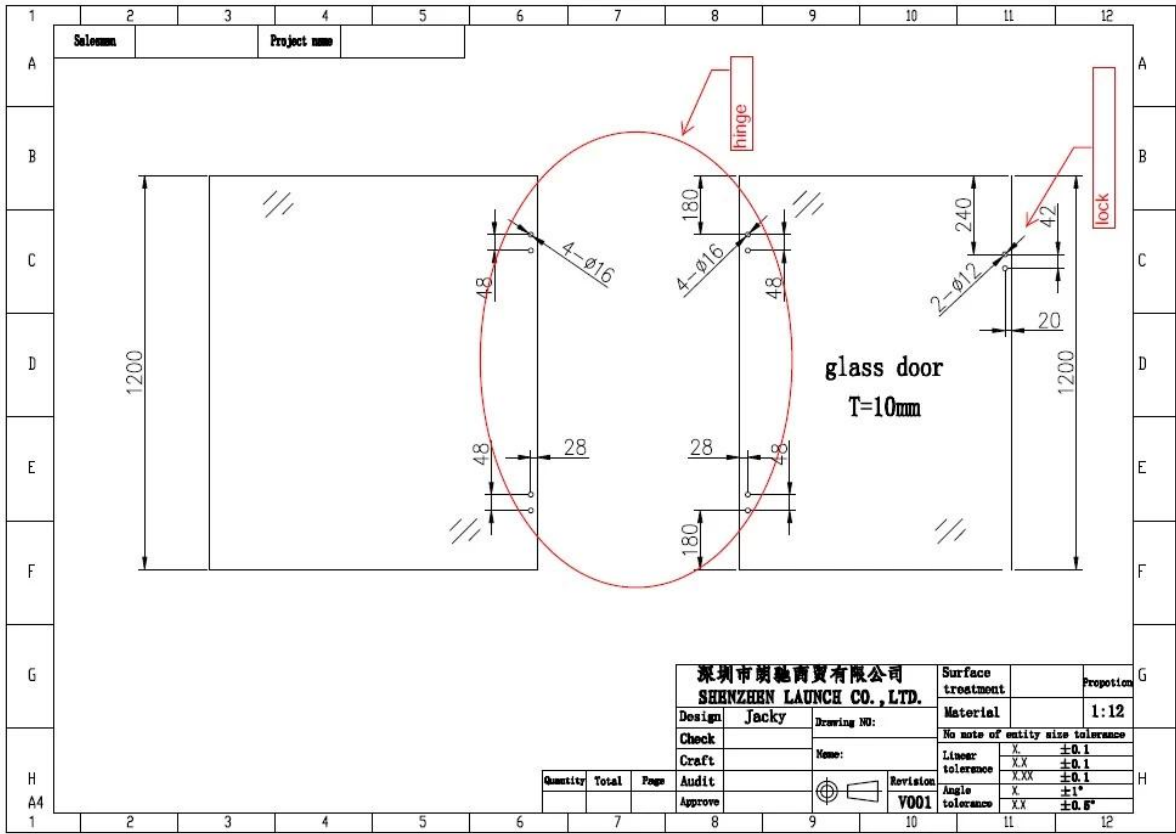

Acero inoxidable 316 de alta calidad con recubrimiento de polvo negro mate, aspecto moderno, bisagra de vidrio a vidrio para piscina ajustable con resorte de 180 grados, para usarse en puertas de vidrio de 8-12 mm de espesor.

1) .Especificaciones de bisagra de piscina de vidrio a vidrio de 180 ° con resorte

Espesor de la puerta de la piscina	8 mm 10 mm 12 mm
Material	Acero inoxidable 316
Terminar	satinado, espejo, negro mate
Max. peso de la hoja de la puerta	30 kg
MOQ	1 par = 2 piezas

2). Fotos de bisagra de puerta de piscina de vidrio a vidrio ajustable de 180 grados-

3). Dibujo de orificio de puerta de vidrio para bisagra y pestillo de vidrio -

4). Más modelos de bisagras para vidrio de acero inoxidable -

KEBIL 科比奥®

GLASS TO 42.4mm ROUND POST

GLASS TO WALL / SQUARE POST

5). Fotos de proyecto de cerca de piscina con bisagras de vidrio -