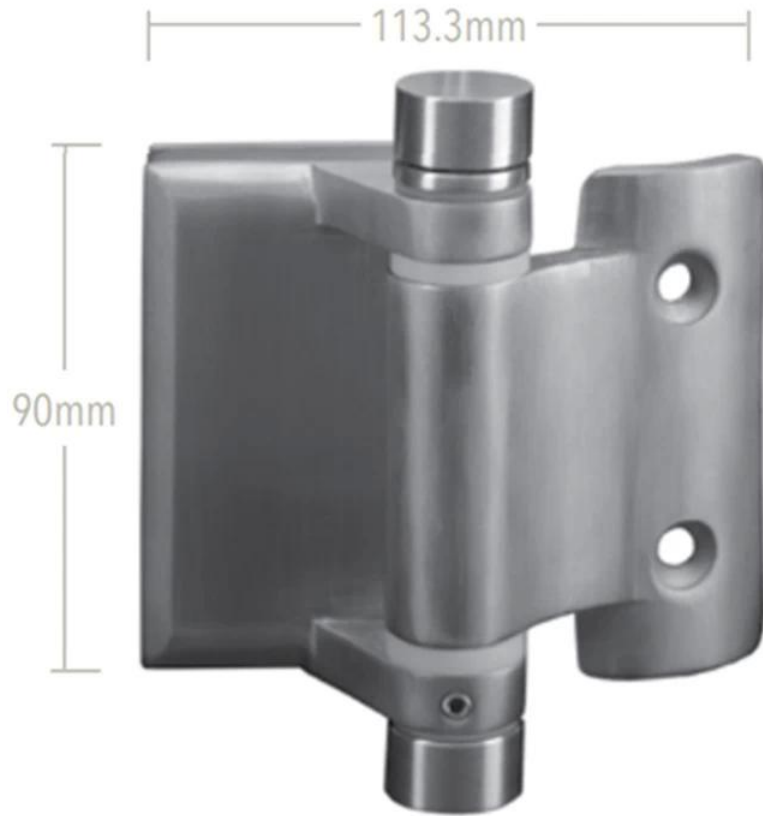

Acero inoxidable 316 de alta calidad con recubrimiento de polvo negro mate, aspecto moderno, bisagra de vidrio a vidrio para piscina ajustable con resorte de 180 grados, para usarse en puertas de vidrio de 8-12 mm de espesor.

1) .Especificaciones de bisagra de piscina de vidrio a vidrio de 180 ° con resorte

Espesor de la puerta de la piscina	8 mm 10 mm 12 mm
Material	Acero inoxidable 316
Terminar	satinado, espejo, negro mate
Max. peso de la hoja de la puerta	30 kg
MOQ	1 par = 2 piezas

2). Fotos de bisagra de puerta de piscina de vidrio a vidrio ajustable de 180 grados-

3). Dibujo de orificio de puerta de vidrio para bisagra y pestillo de vidrio -

4). Más modelos de bisagras para vidrio de acero inoxidable -

KEBIL 科比奥®

GLASS TO 42.4mm ROUND POST

GLASS TO WALL / SQUARE POST

5). Fotos de proyecto de cerca de piscina con bisagras de vidrio -