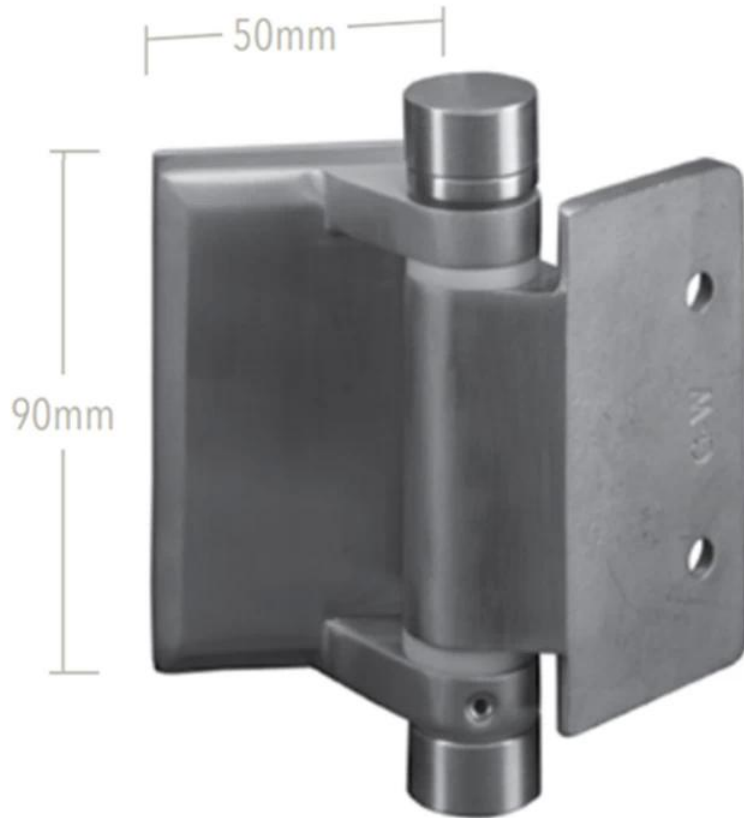

Acero inoxidable 316 de alta calidad con recubrimiento de polvo negro mate, aspecto moderno, bisagra de vidrio a vidrio para piscina ajustable con resorte de 180 grados, para usarse en puertas de vidrio de 8-12 mm de espesor.

1) .Especificaciones de bisagra de piscina de vidrio a vidrio de 180 ° con resorte

Espesor de la puerta de la piscina	8 mm 10 mm 12 mm
Material	Acero inoxidable 316
Terminar	satinado, espejo, negro mate
Max. peso de la hoja de la puerta	30 kg
MOQ	1 par = 2 piezas

2). Fotos de bisagra de puerta de piscina de vidrio a vidrio ajustable de 180 grados-

3). Dibujo de orificio de puerta de vidrio para bisagra y pestillo de vidrio -

4). Más modelos de bisagras para vidrio de acero inoxidable -

KEBIL 科比奥®

GLASS TO 42.4mm ROUND POST

GLASS TO WALL / SQUARE POST

5). Fotos de proyecto de cerca de piscina con bisagras de vidrio -