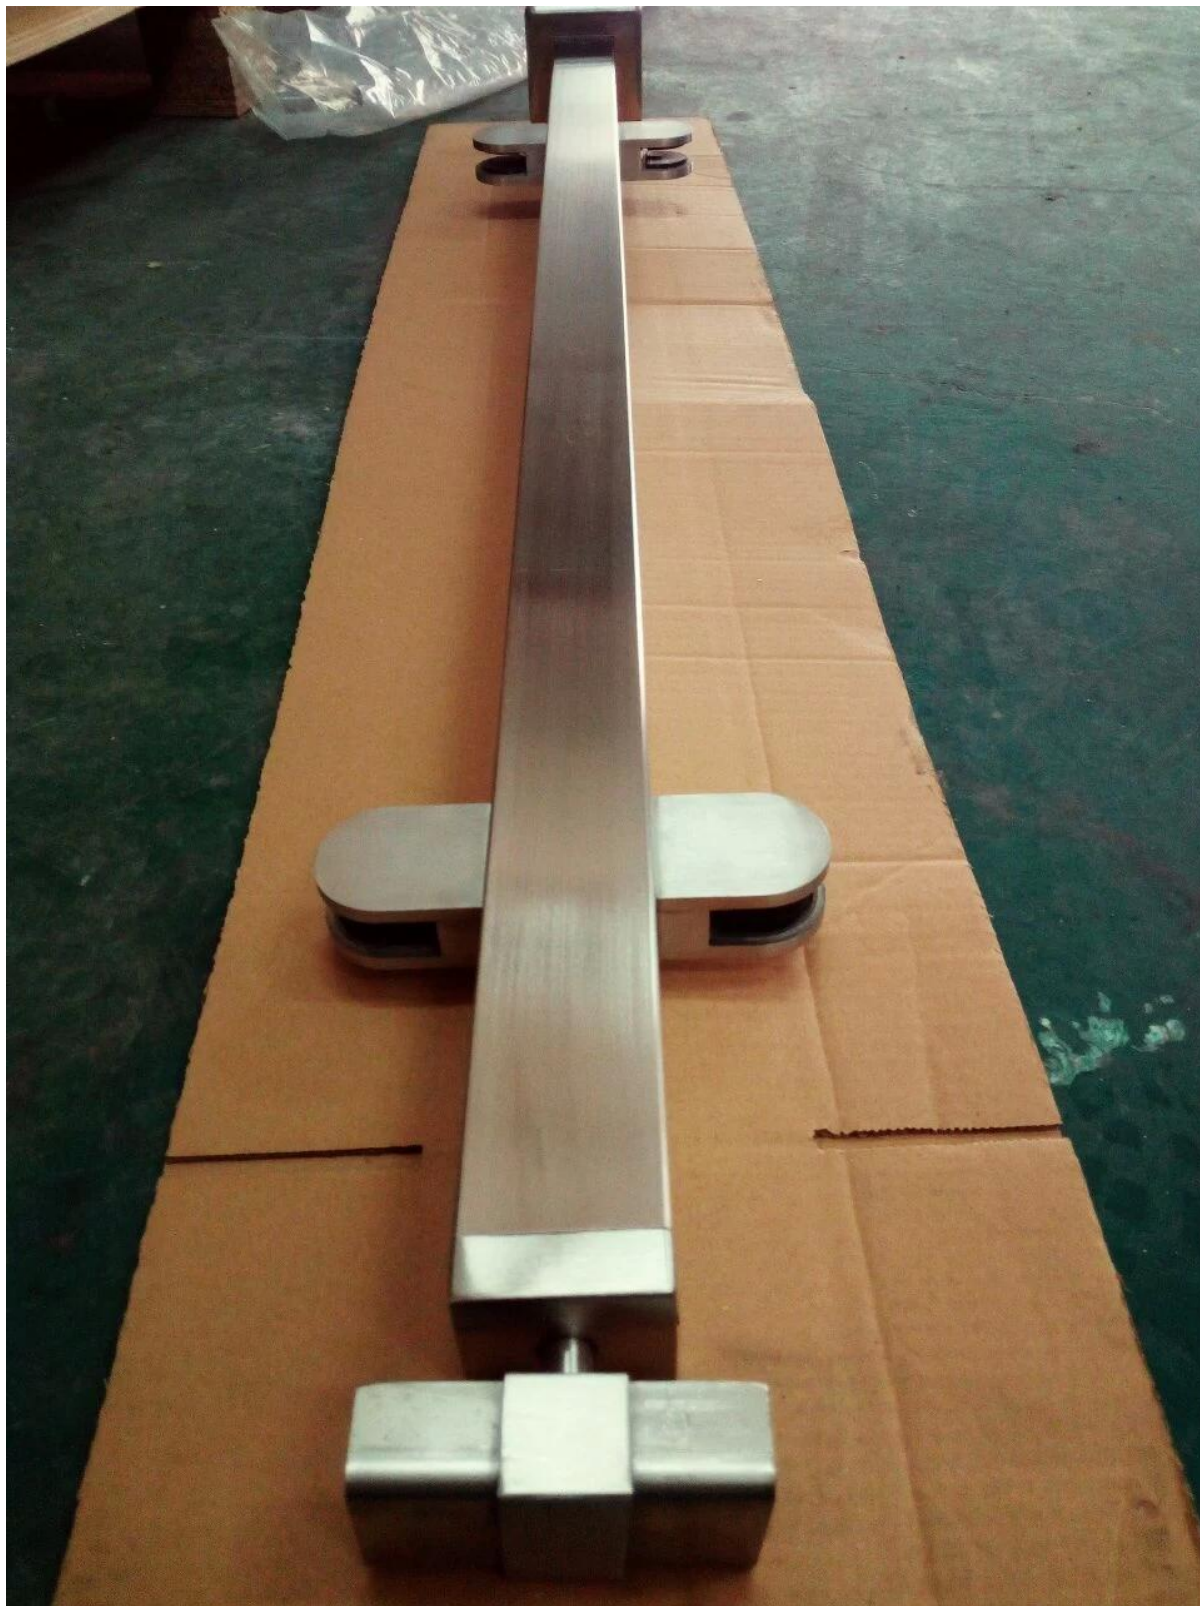

Cuadrado 2 pulgadas de cristal balastrada post acero inoxidable

1. Specs para Cuadrado 2 pulgadas de cristal balastrada post acero inoxidable

- Acero inoxidable 304/316
- Acabado cepillado
- Cuadrado 2 pulgadas x 2 pulgadas
- H = 36 pulgadas o 42 nches, o según la solicitud
- Post final, puesto de 180 grados, poste de esquina avaibale

2. Fotos para cuadrados de 2 pulgadas de cristal balastrada post acero inoxidable

No dude en contactar con nosotros para obtener presupuesto ahora!

Shenzhen Lanzamiento Co., Ltd

Nuevo Agregar: B5-003, 5 / F-Block 3, Edificio Yilida, No. 1092 Nanshan Road, Distrito Nanshan, Shenzhen, China, código postal 518054