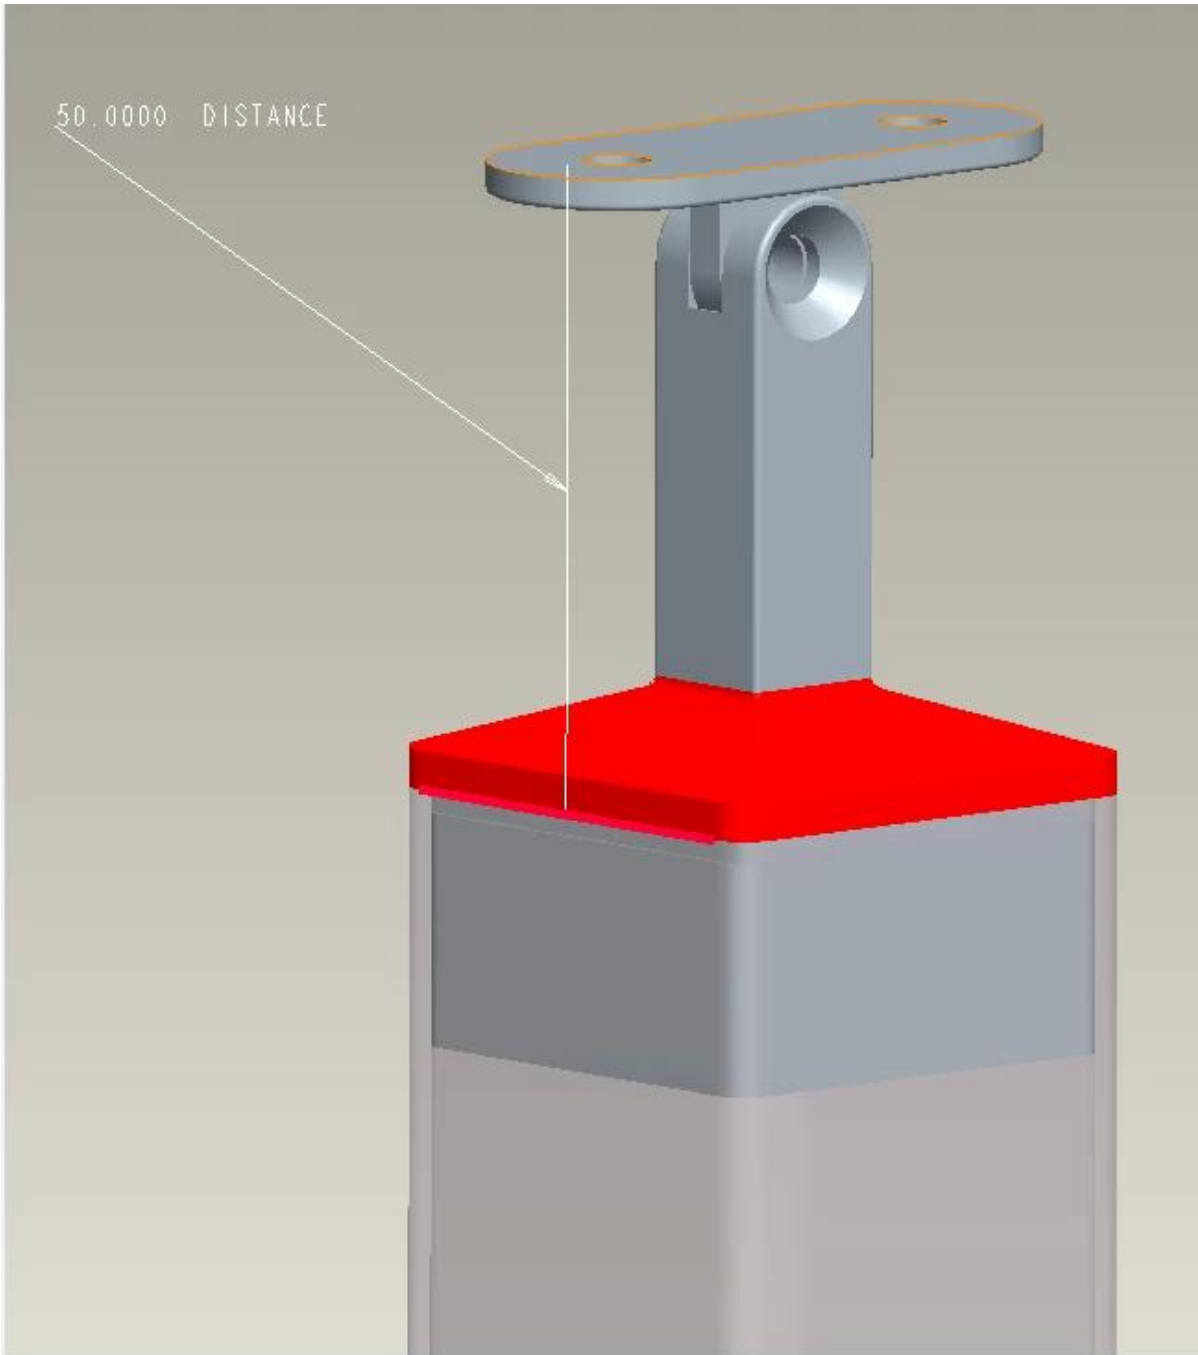

Cuadrado 50x50mm ángulo ajustable altura de la ayuda 50m m del pasamano (modelo NCF-50X)

Especificaciones.

1. Material acero inoxidable 304/316
2. cepillado
4. para soportar los tubos de barandilla superiores cuadrados o redondos, montados en postes de acero inoxidable cuadrados 50x50x1.5 mm
5. Hecho por el bastidor de precisión

Fotos para el ángulo ajustable de 50x50mm soporte de pasamano altura de 50mm (Modelo NCF-50X)

Dibujo para cuadrado 50x50mm ángulo ajustable soporte 50 mm de altura de altura (modelo NCF-50X)

Si usted está interesado en arriba Cuadrado altura ajustable de la ayuda 50m m 50m m del pasamano del ángulo (modelo NCF-50X) , No dude en enviar enqui!