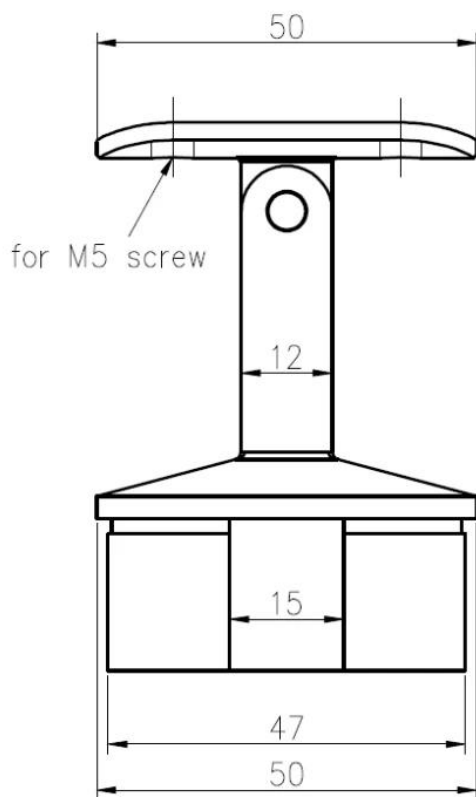

Cuadrado 50x50mm ángulo ajustable altura de la ayuda 50m m del pasamano (modelo NCF-50X)

Especificaciones.

1. Material acero inoxidable 304/316
2. cepillado
4. para soportar los tubos de barandilla superiores cuadrados o redondos, montados en postes de acero inoxidable cuadrados 50x50x1.5 mm
5. Hecho por el bastidor de precisión

Fotos para el ángulo ajustable de 50x50mm soporte de pasamano altura de 50mm (Modelo NCF-50X)

Dibujo para cuadrado 50x50mm ángulo ajustable soporte 50 mm de altura de altura (modelo NCF-50X)

Si usted está interesado en arriba Cuadrado altura ajustable de la ayuda 50m m 50m m del pasamano del ángulo (modelo NCF-50X) , No dude en enviar enqui!