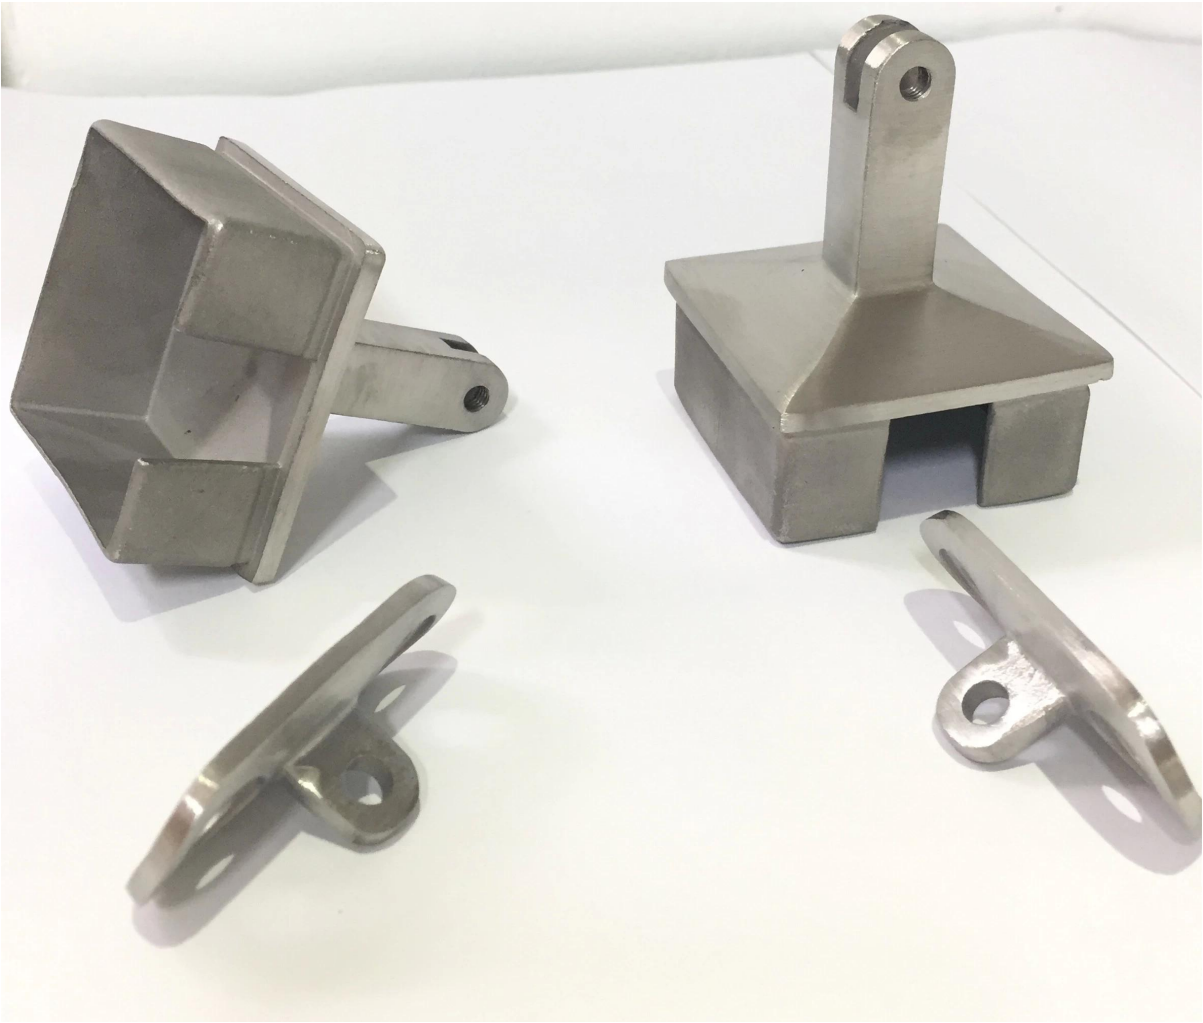

Cuadrado 50x50mm ángulo ajustable altura de la ayuda 50m m del pasamano (modelo NCF-50X)

Especificaciones.

1. Material acero inoxidable 304/316
2. cepillado
4. para soportar los tubos de barandilla superiores cuadrados o redondos, montados en postes de acero inoxidable cuadrados 50x50x1.5 mm
5. Hecho por el bastidor de precisión

Fotos para el ángulo ajustable de 50x50mm soporte de pasamano altura de 50mm (Modelo NCF-50X)

Dibujo para cuadrado 50x50mm ángulo ajustable soporte 50 mm de altura de altura (modelo NCF-50X)

Si usted está interesado en arriba Cuadrado altura ajustable de la ayuda 50m m 50m m del pasamano del ángulo (modelo NCF-50X) , No dude en enviar enqui!