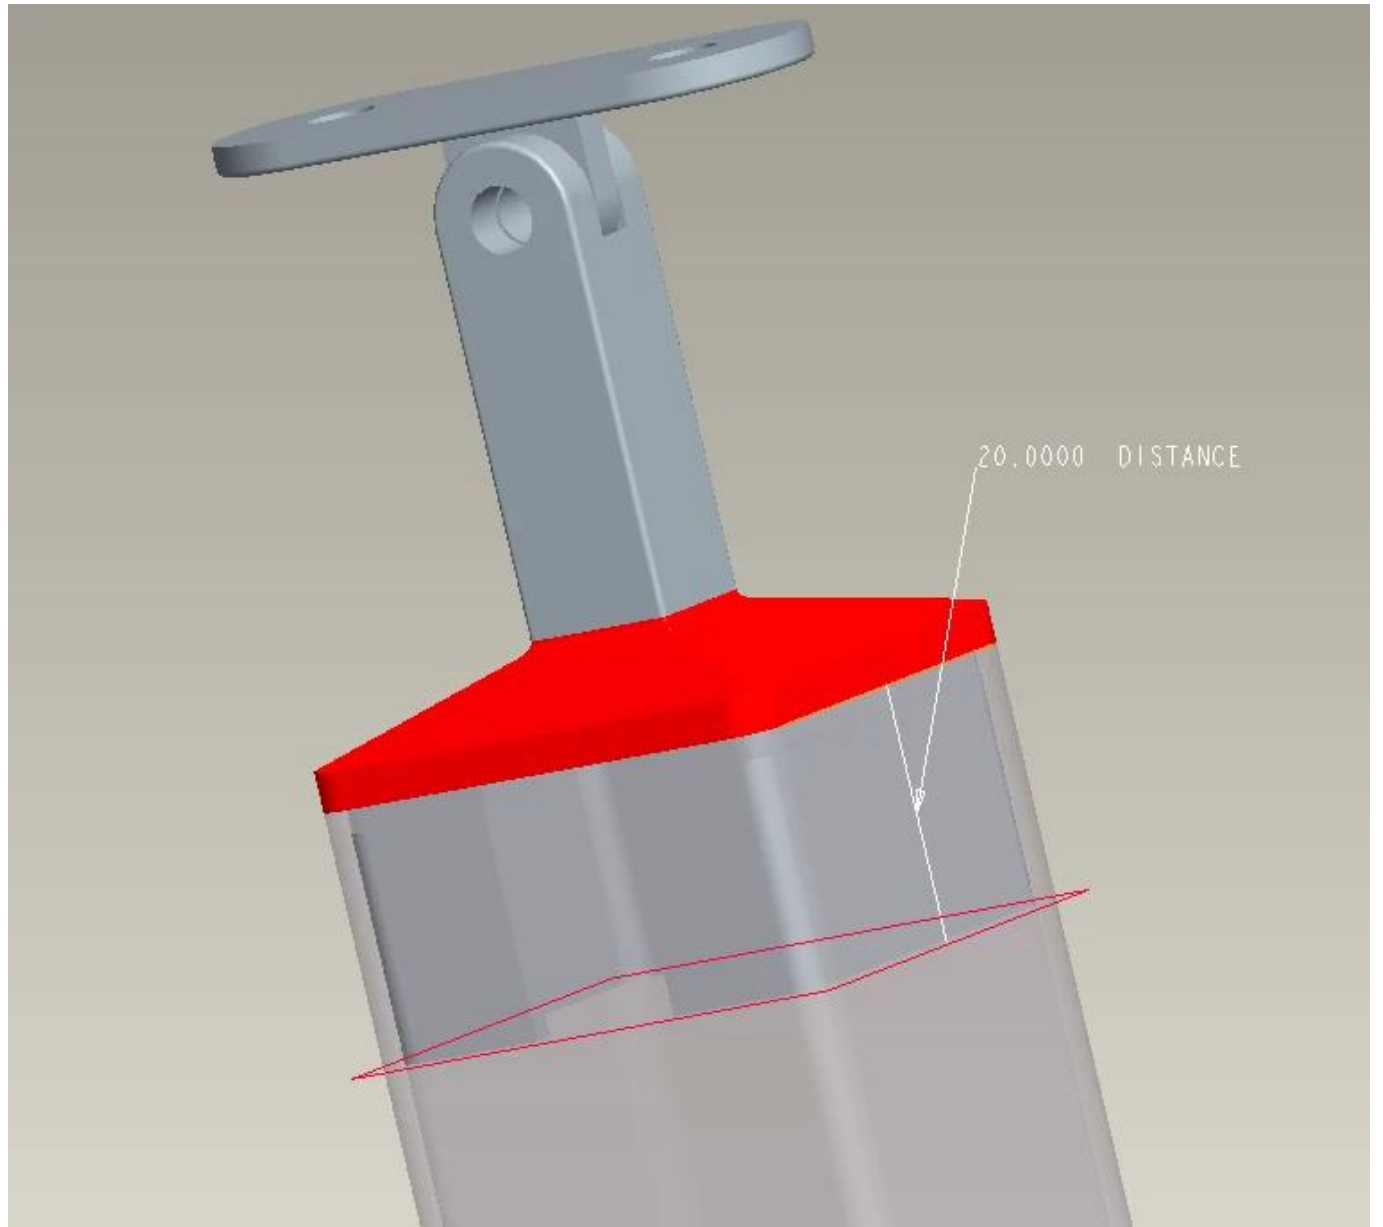

Cuadrado 50x50mm ángulo ajustable altura de la ayuda 50m m del pasamano (modelo NCF-50X)

Especificaciones.

1. Material acero inoxidable 304/316
2. cepillado
4. para soportar los tubos de barandilla superiores cuadrados o redondos, montados en postes de acero inoxidable cuadrados 50x50x1.5 mm
5. Hecho por el bastidor de precisión

Fotos para el ángulo ajustable de 50x50mm soporte de pasamano altura de 50mm (Modelo NCF-50X)

Dibujo para cuadrado 50x50mm ángulo ajustable soporte 50 mm de altura de altura (modelo NCF-50X)

Si usted está interesado en arriba Cuadrado altura ajustable de la ayuda 50m m 50m m del pasamano del ángulo (modelo NCF-50X) , No dude en enviar enqui!