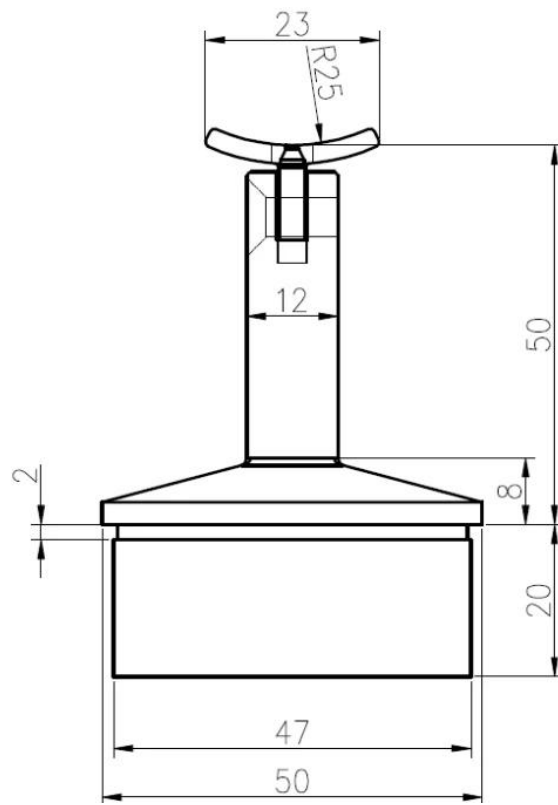

Cuadrado 50x50mm ángulo ajustable altura de la ayuda 50m m del pasamano (modelo NCF-50X)

Especificaciones.

1. Material acero inoxidable 304/316
2. cepillado
4. para soportar los tubos de barandilla superiores cuadrados o redondos, montados en postes de acero inoxidable cuadrados 50x50x1.5 mm
5. Hecho por el bastidor de precisión

Fotos para el ángulo ajustable de 50x50mm soporte de pasamano altura de 50mm (Modelo NCF-50X)

Dibujo para cuadrado 50x50mm ángulo ajustable soporte 50 mm de altura de altura (modelo NCF-50X)

Si usted está interesado en arriba Cuadrado altura ajustable de la ayuda 50m m 50m m del pasamano del ángulo (modelo NCF-50X) , No dude en enviar enqui!