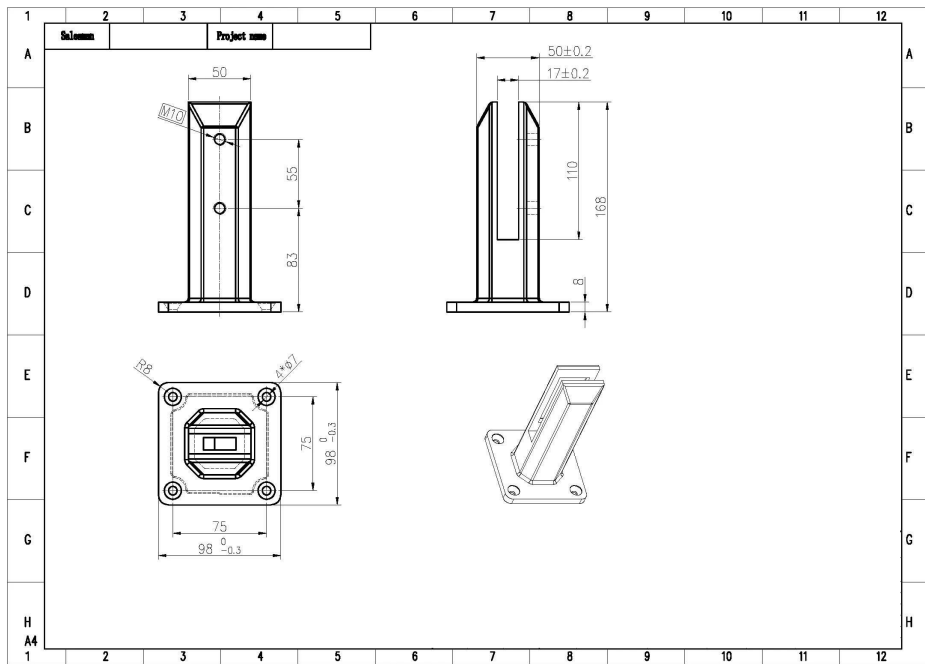

## 1. Detalles para square deck mount glass spigot duplex 2205

- Modelo # SBM
- Material dúplex 2205
- pulido o cepillado
- plataforma cuadrada de montaje de la espiga de vidrio
- montado en la cubierta con 4 tornillos M8 de las PC

## 2. Informe de la prueba del dúplex 2205 para la espiga cuadrada de la cubierta del montaje de la cubierta

Program: Fe-30-M  
Comment: Cr/CrNi-Steel  
Single spark(s)

126921/09

05/20/2017 03:28:52 AM

Elements: Concentration

## 3. Dibujo de dimensiones para la cubierta cuadrada de montaje de la espiga de vidrio

3. Fotos de la producción / del embalaje para la cubierta cuadrada cubierta la espita de cristal

4. foto de proyecto acero inoxidable cuadrado spigot de vidrio