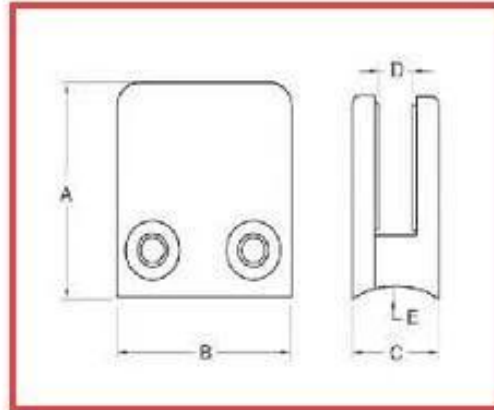

abrazadera de cristal de forma cuadrada

Material: Acero inoxidable 304/316;
Para el grueso de cristal: 8,10mm;
Acabado: satinado o pulido espejo.
Modelo No.:G102.

Dimensión:

For glass thickness: 8-10mm

Model No.	A	B	C	D	E
G102	44	44	25	11	0
G102R	46	44	25	11	R-21.5