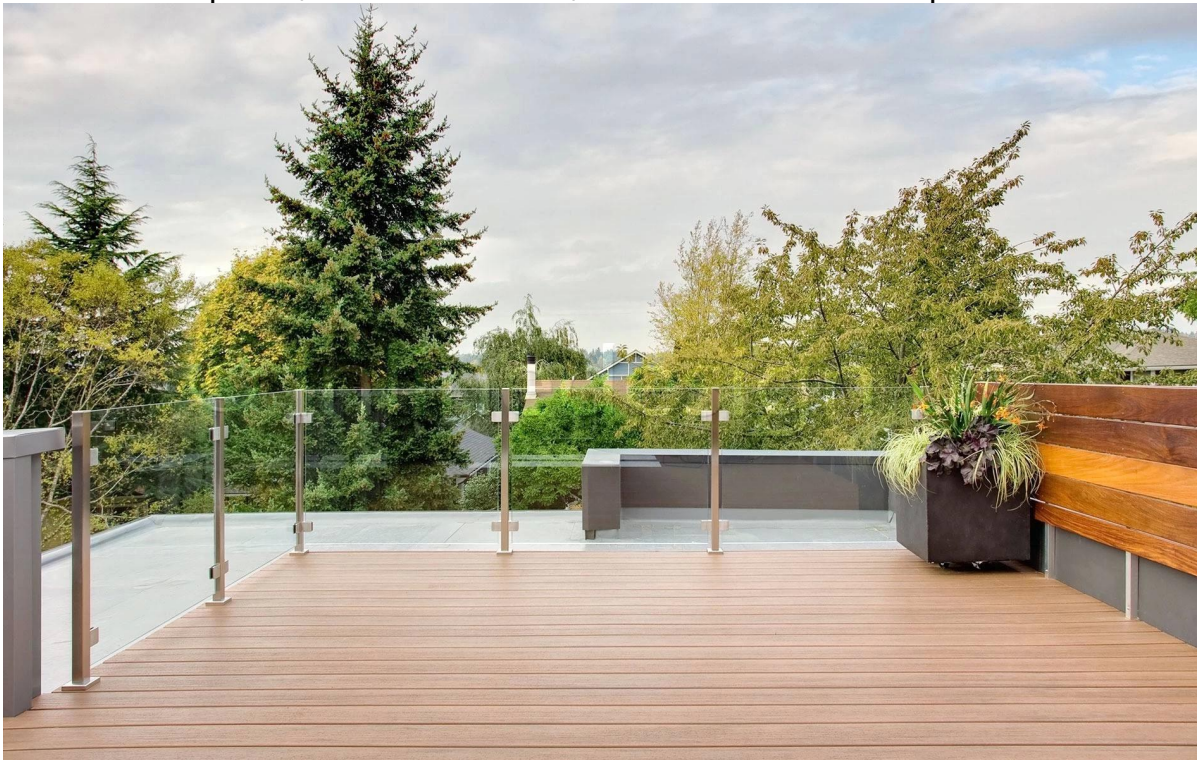

poste de acero inoxidable de forma cuadrada para balcón
plataforma de cristal barandilla de la escalera

[poste de acero inoxidable 1. forma cuadrada para la cubierta Descripción balcón
escalera barandilla de vidrio:](#)

Material: Acero inoxidable 304/316

Acabado: cepillado o pulido espejo

Publicar cuadrados forma, 50 x 50 x 1,5 mm

Pasamanos: 50 x 25 x 1,5 mm

Para el grueso de cristal: 8-12mm

abrazadera de cristal, accesorios de soporte de barandilla incluidos.

El vidrio templado, vidrio laminado, vidrio esmerilado disponible.

[2. acero inoxidable balaustrada enviar diferentes tipos disponibles,](#)

palo manera --one o post final

palo manera --dos 90 ° o poste de esquina