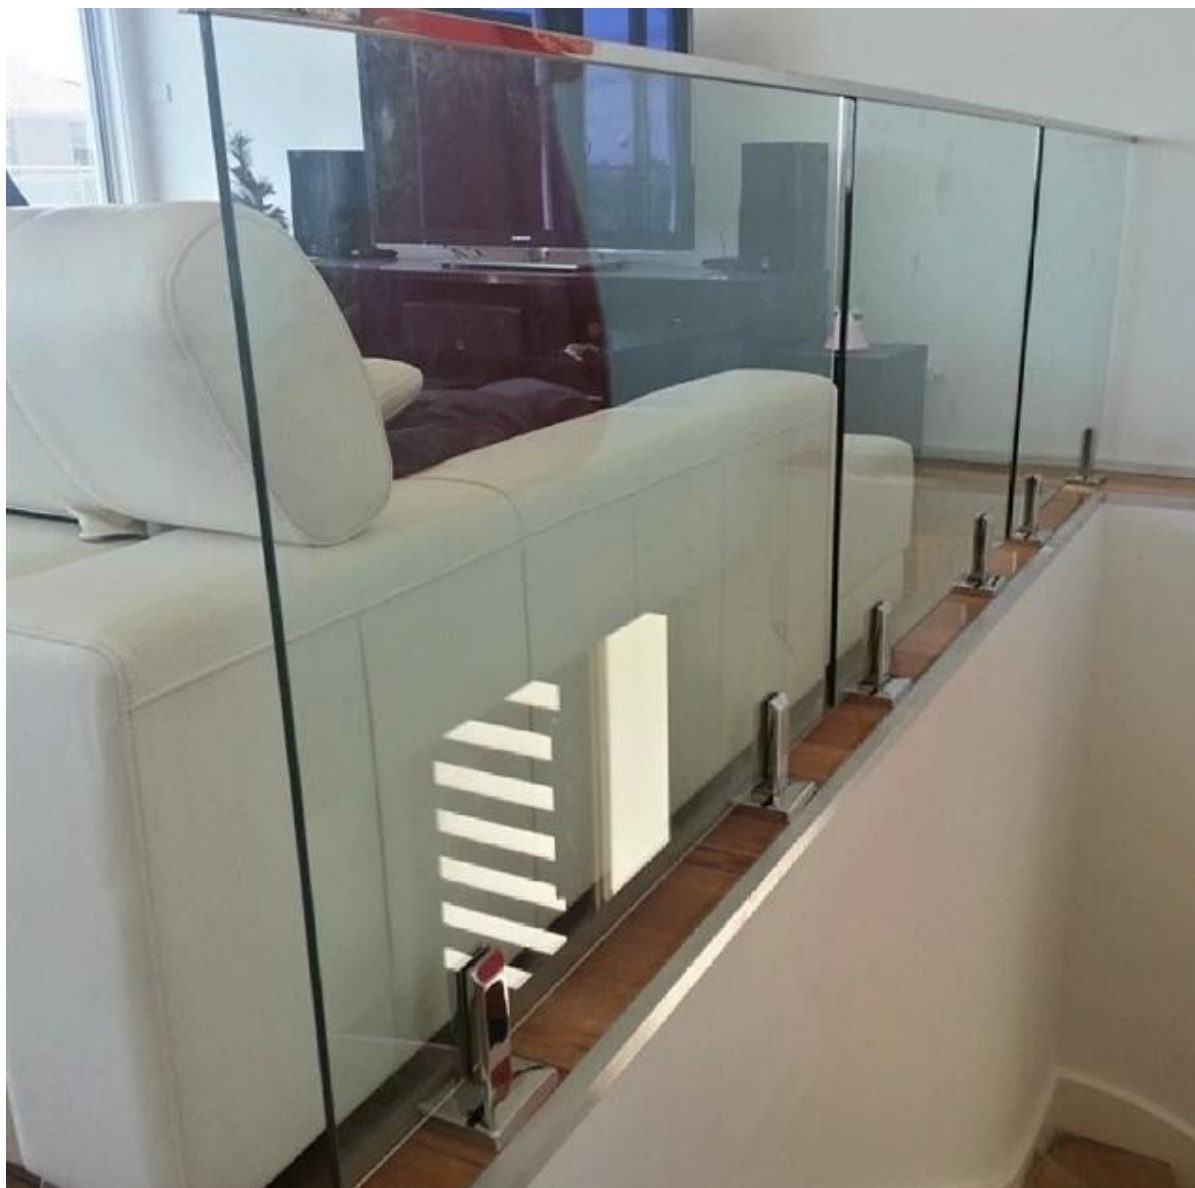

cuadrada barandilla de acero inoxidable para la barandilla de cristal sin marco

1. cuadrada barandilla de acero inoxidable para la descripción barandilla de vidrio sin marco,

Material: acero inoxidable 304/316 / 316L

2. cuadrada barandilla de acero inoxidable de vidrio sin marco balaustrada & amp; accesorios de los partidos:

# Square slot handrail series

cuadrada barandilla de acero inoxidable para vidrio sin marco balaustrada & partido de los accesorios de la foto,

3. pasamanos de acero inoxidable cuadrado para el proyecto de barandilla de cristal sin marco: