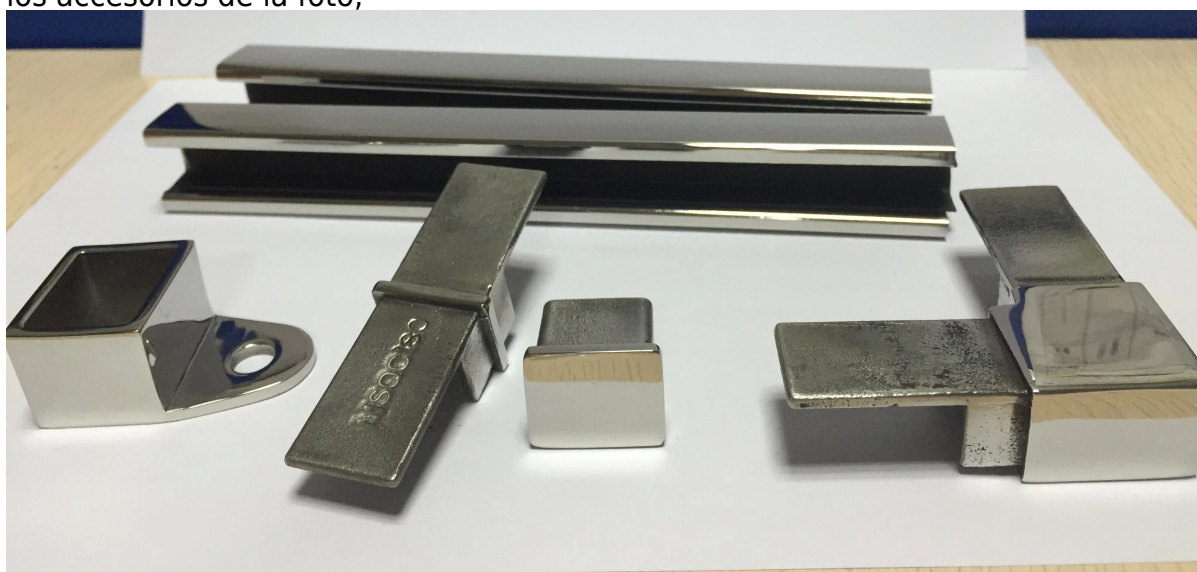

cuadrada barandilla de acero inoxidable para la barandilla de cristal sin marco

1. cuadrada barandilla de acero inoxidable para la descripción barandilla de vidrio sin marco,

Material: acero inoxidable 304/316 / 316L

Terminar: Cepillado o pulido espejo

Para el grueso de cristal : espesor 8-13.52mm

Dimensión: forma cuadrada, de 25 \* 20 mm, ranura 14 \* 14 mm,

5,8 metros por longitud, o según su requisito de corte en secciones

2. cuadrada barandilla de acero inoxidable de vidrio sin marco balaustrada & amp; accesorios de los partidos:

# Square slot handrail series

cuadrada barandilla de acero inoxidable para vidrio sin marco balaustrada & partido de los accesorios de la foto,

3. pasamanos de acero inoxidable cuadrado para el proyecto de barandilla de cristal sin marco: