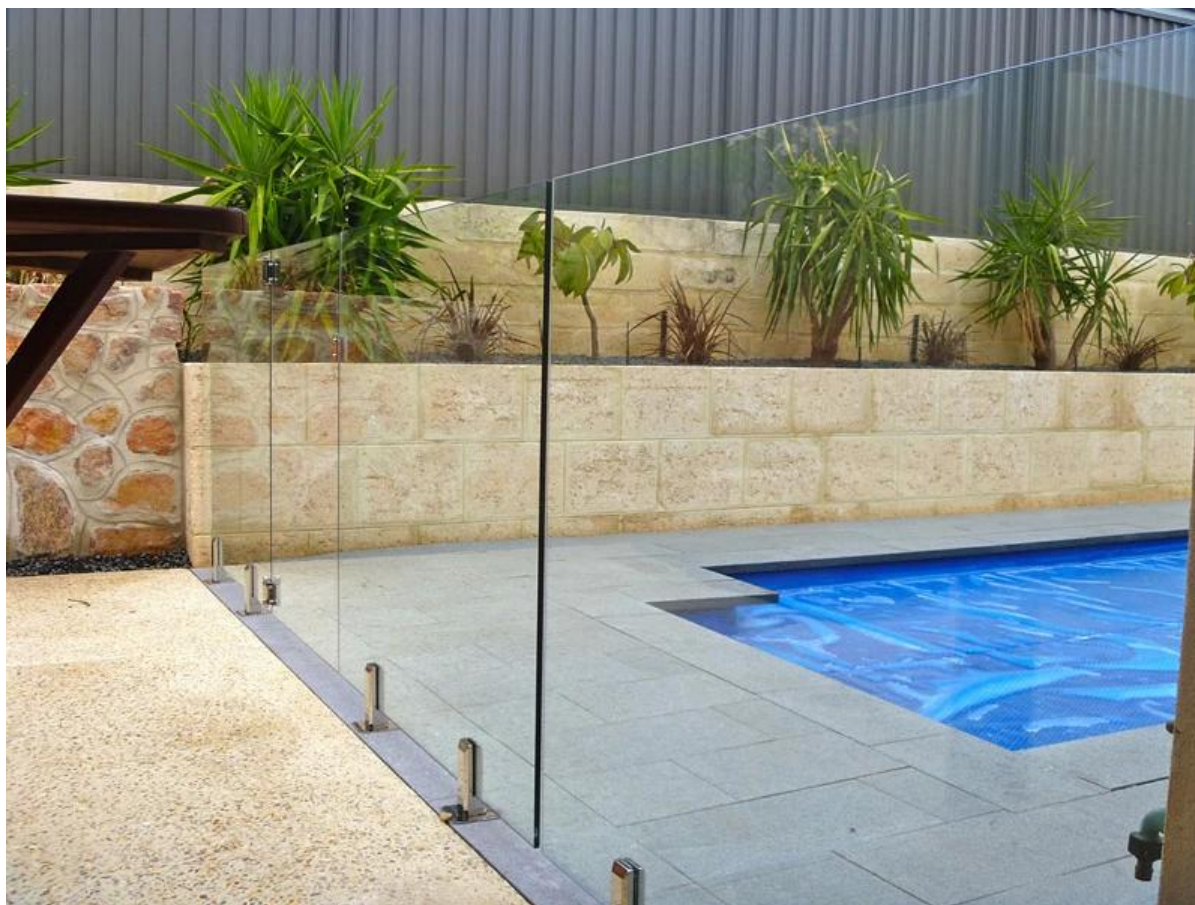

de acero inoxidable de base cuadrada espiga de la placa

características:

Nombre del artículo	grifo de cristal
aplicación de espiga	para nadar cerca de la piscina, barandilla de vidrio sin marco, barandilla de la cubierta de vidrio.
material de la espiga	acero inoxidable 316, duplex 2205
la calidad de espiga	alta calidad, se puede utilizar cerca de la piscina o en el mar, en la lluvia, nieve y viento
acabado grifo	satinado / cepillado o pulido espejo
espesor traje de cristal	6mm / 8mm / 10mm / 1076mm, 12 mm, 12.76mm, 13.52mm
Número de modelo	SBM: base redonda placa de espiga
paquete de espiga	+ bolsa de plástico pequeña caja blanca + cartón 1 saliente durante 1 caja blanca 10 o 12 boquillas para una caja de cartón
de peso de espiga	1.60kg / pc
Plazo de ejecución de la producción en masa	7-25 días
MOQ	1 PC
Método de envío	envío se envía por mensajería como DHL, UPS, FEDEX, etc para la pequeña cantidad; envío se envía por mar / recipiente para la cantidad grande
términos comerciales:	EXW, FOB, CNF, C & amp; F, CIF, etc.
términos de pago:	T / T (50/50; 30/70), la unión occidental, PayPal

Modelo: SBM (Base cuadrada placa de espiga)

4 tipos de espiga de vidro:

Fotos del proyecto para su referencia:

1. acero inoxidable Espita para el diseño de barandilla de vidrio balcón:

2. acero inoxidable Espita para el diseño de la piscina: