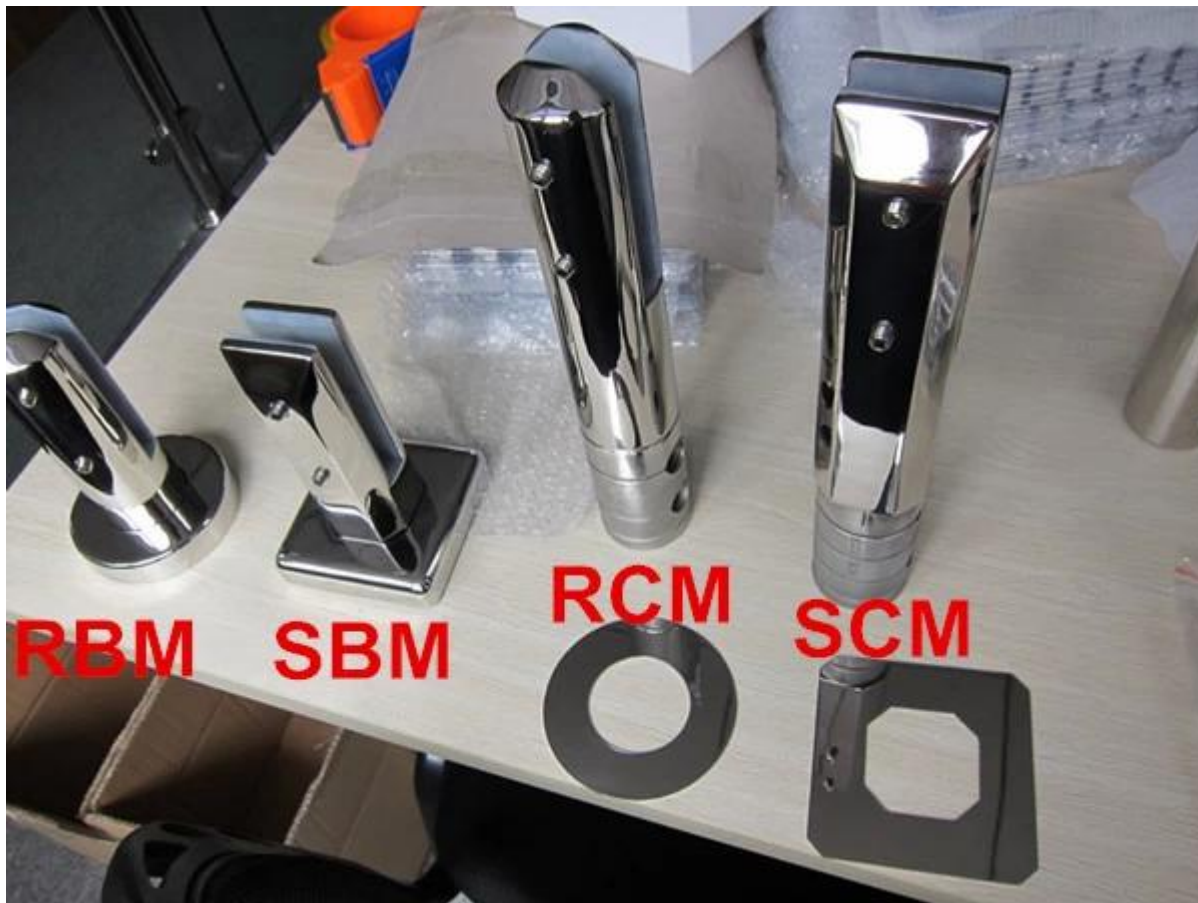

de acero inoxidable de base cuadrada espiga de la placa

características:

Nombre del artículo	grifo de cristal
aplicación de espiga	para nadar cerca de la piscina, barandilla de vidrio sin marco, barandilla de la cubierta de vidrio.
material de la espiga	acero inoxidable 316, duplex 2205
la calidad de espiga	alta calidad, se puede utilizar cerca de la piscina o en el mar, en la lluvia, nieve y viento
acabado grifo	satinado / cepillado o pulido espejo
espesor traje de cristal	6mm / 8mm / 10mm / 1076mm, 12 mm, 12.76mm, 13.52mm
Número de modelo	SBM: base redonda placa de espiga
paquete de espiga	+ bolsa de plástico pequeña caja blanca + cartón 1 saliente durante 1 caja blanca 10 o 12 boquillas para una caja de cartón
de peso de espiga	1.60kg / pc
Plazo de ejecución de la producción en masa	7-25 días
MOQ	1 PC
Método de envío	envío se envía por mensajería como DHL, UPS, FEDEX, etc para la pequeña cantidad; envío se envía por mar / recipiente para la cantidad grande
términos comerciales:	EXW, FOB, CNF, C & amp; F, CIF, etc.
términos de pago:	T / T (50/50; 30/70), la unión occidental, PayPal

Modelo: SBM (Base cuadrada placa de espiga)

4 tipos de espiga de vidro:

Fotos del proyecto para su referencia:

1. acero inoxidable Espita para el diseño de barandilla de vidrio balcón:

2. acero inoxidable Espita para el diseño de la piscina: