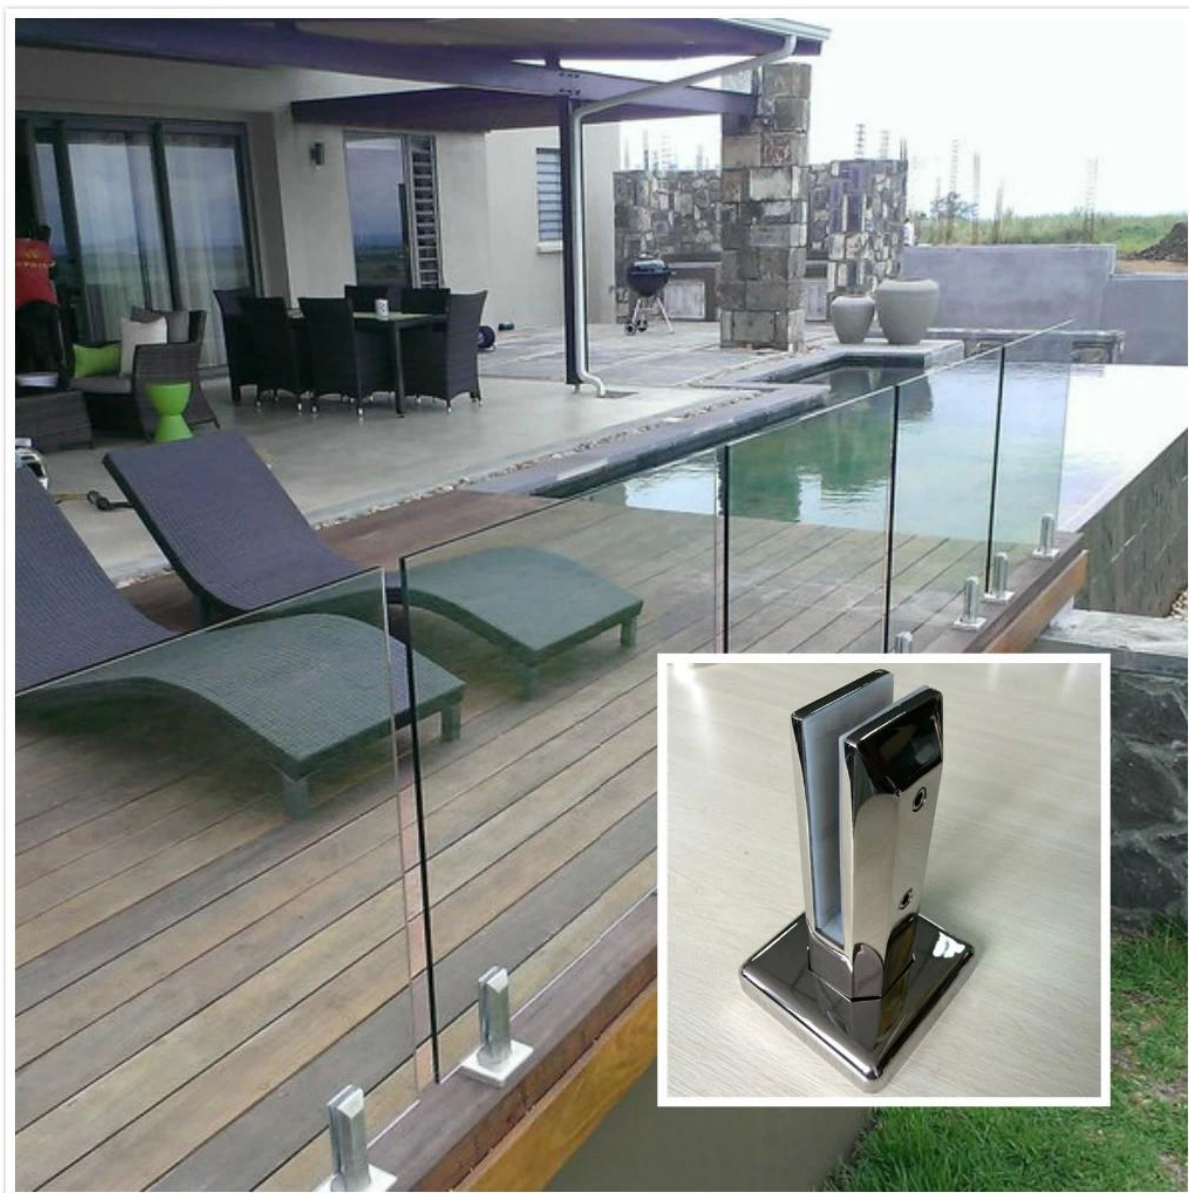

de acero inoxidable de base cuadrada espiga de la placa

características:

Nombre del artículo	grifo de cristal
aplicación de espiga	para nadar cerca de la piscina, barandilla de vidrio sin marco, barandilla de la cubierta de vidrio.
material de la espiga	acero inoxidable 316, duplex 2205
la calidad de espiga	alta calidad, se puede utilizar cerca de la piscina o en el mar, en la lluvia, nieve y viento
acabado grifo	satinado / cepillado o pulido espejo
espesor traje de cristal	6mm / 8mm / 10mm / 1076mm, 12 mm, 12.76mm, 13.52mm
Número de modelo	SBM: base redonda placa de espiga
paquete de espiga	+ bolsa de plástico pequeña caja blanca + cartón 1 saliente durante 1 caja blanca 10 o 12 boquillas para una caja de cartón
de peso de espiga	1.60kg / pc
Plazo de ejecución de la producción en masa	7-25 días
MOQ	1 PC
Método de envío	envío se envía por mensajería como DHL, UPS, FEDEX, etc para la pequeña cantidad; envío se envía por mar / recipiente para la cantidad grande
términos comerciales:	EXW, FOB, CNF, C & amp; F, CIF, etc.
términos de pago:	T / T (50/50; 30/70), la unión occidental, PayPal

Modelo: SBM (Base cuadrada placa de espiga)

4 tipos de espiga de vidro:

Fotos del proyecto para su referencia:

1. acero inoxidable Espita para el diseño de barandilla de vidrio balcón:

2. acero inoxidable Espita para el diseño de la piscina: