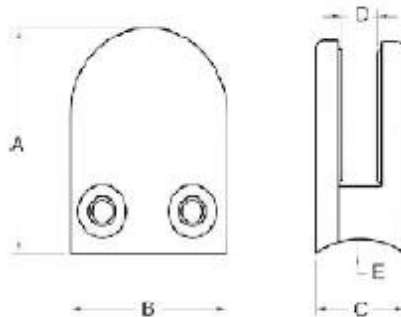

## acero inoxidable pulido 316 abrazaderas de vidrio pulido de vidrio de 8-12mm

El acero inoxidable 316 pulido cepillado especificación abrazaderas de vidrio:

- Material: Acero inoxidable 304/316;
- Para espesor del vidrio: 8-12 mm;
- Acabado: satinado o pulido espejo.
- Modelo No .: G102, G103, G104, G105 y G106, etc.
- abrazadera de cristal se utiliza para fijar en el poste o pared para soportar los paneles de vidrio.

vidrio de acero inoxidable de la lista de clips:

<http://www.chinabalustrade.com>

Material	Stainless steel 304/ 316
Finish	Satin / mirror polished
For glass thickness	6mm -13.52mm

Model No.	A	B	C	D	E
G103	50	40	22	8	0
G104	50	40	26	12	0
G105	55	45	28	14	0
G103R	52	40	22	8	R-21.5
G104R	52	40	26	12	R-21.5
G105R	58	45	28	14	R-25.4

parte posterior redonda abrazadera de cristal.

Paso 2: Salida tamaño del tubo: si su tubo redondo, por favor, compruebe el diámetro del tubo de 42,4 o 50,8 u otros. Vamos a ajustar el ángulo de la espalda redonda para adaptarse a su puesto. Si su tubo cuadrado continuación, se recomienda abrazadera de cristal espalda plana.